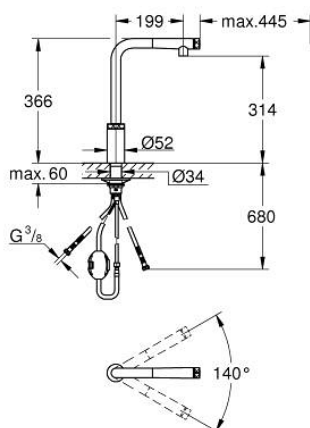

31 613 000 MINTA SMARTCONTROL SINK MIXER WITH SMARTCONTROL

PRODUCT DESCRIPTION

- Colour: chrome
- instalacija na 1 otvor
- GROHE LongLife premaz
- Pull-Out spout for greater flexibility
- laminar spray
- material: metal
- MagneticDocking guarantees easy retraction and smooth docking of the spray head back to the starting position
- GROHE SmartControl - push for ON-OFF, turn for volume adjustment from minimum to full flow
- temperature adjustment by turning of mixing valve on body
- cevasta izlivna cev
- područje rotacije 140°
- zaštićeno protiv povrata vode
- fleksibilna spojna creva
-
- izolisani unutarnji tokovi vode - ne sadrži nikal i olovo
- maximum flow rate (at 3 bar): 10 l/min

31 613 000 MINTA SMARTCONTROL SINK MIXER WITH SMARTCONTROL

SPARE PARTS, јун 2022 – now

- 1: Mlaznica na izvlačenje (Spare part-nr. 48487000)
- 1.1: Filter za nečistoću (Spare part-nr. 0676800M)
- 1.2: Nepovratni ventil (Spare part-nr. 08565000)
- 1.3: Flow control set (Spare part-nr. 48470000)
- 2: Shower hose (Spare part-nr. 48488000)
- 3: Sklop za učvršćivanje držača (Spare part-nr. 48384000)
- 4: Potporna ploča (Spare part-nr. 05334000)
- 5: Nepovratni ventil (Spare part-nr. 45881000)
- 6: Filter za nečistoću (Spare part-nr. 0676800M)