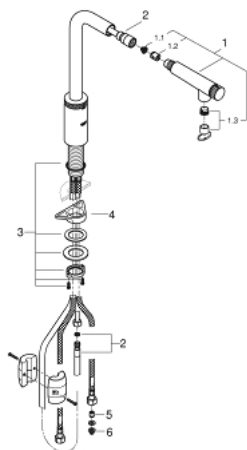

31 613 000 MINTA SMARTCONTROL SINK MIXER WITH SMARTCONTROL

PRODUCT DESCRIPTION

- Colour: chrome
- instalacija na 1 otvor
- GROHE LongLife premaz
- Pull-Out spout for greater flexibility
- laminar spray
- material: metal
- MagneticDocking guarantees easy retraction and smooth docking of the spray head back to the starting position
- GROHE SmartControl - push for ON-OFF, turn for volume adjustment from minimum to full flow
- temperature adjustment by turning of mixing valve on body
- cevasta izlivna cev
- područje rotacije 140°
- zaštićeno protiv povrata vode
- fleksibilna spojna creva
-
- izolisani unutarnji tokovi vode - ne sadrži nikal i olovo
- maximum flow rate (at 3 bar): 10 l/min

31 613 000 MINTA SMARTCONTROL SINK MIXER WITH SMARTCONTROL

SPARE PARTS, јун 2022 – now

- 1: Mlaznica na izvlačenje (Spare part-nr. 48487000)
- 1.1: Filter za nečistoću (Spare part-nr. 0676800M)
- 1.2: Nepovratni ventil (Spare part-nr. 08565000)
- 1.3: Flow control set (Spare part-nr. 48470000)
- 2: Shower hose (Spare part-nr. 48488000)
- 3: Sklop za učvršćivanje držača (Spare part-nr. 48384000)
- 4: Potporna ploča (Spare part-nr. 05334000)
- 5: Nepovratni ventil (Spare part-nr. 45881000)
- 6: Filter za nečistoću (Spare part-nr. 0676800M)