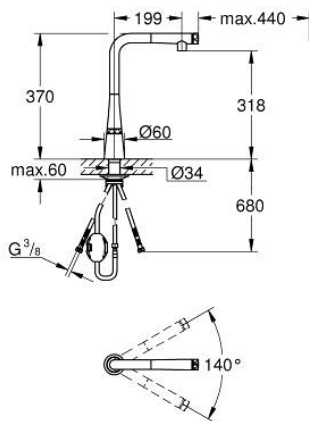

31 593 DC2 ZEDRA SMARTCONTROL SINK MIXER WITH SMARTCONTROL

PRODUCT DESCRIPTION

- Colour: supersteel
- instalacija na 1 otvor
- GROHE LongLife premaz
- Pull-Out spout for greater flexibility
- laminar spray
- material: metal
- MagneticDocking guarantees easy retraction and smooth docking of the spray head back to the starting position
- GROHE SmartControl - push for ON-OFF, turn for volume adjustment from minimum to full flow
- temperature adjustment by turning of mixing valve on body
- cevasta izlivna cev
- područje rotacije 140°
- zaštićeno protiv povrata vode
- fleksibilna spojna creva
-
- izolisani unutarnji tokovi vode - ne sadrži nikal i olovo
- maximum flow rate (at 3 bar): 10 l/min

31 593 DC2 ZEDRA SMARTCONTROL SINK MIXER WITH SMARTCONTROL

SPARE PARTS, јул 2018 – now

- 1: Mlaznica na izvlačenje (Spare part-nr. 48487DC0)
- 1.1: Filter za nečistoću (Spare part-nr. 0676800M)
- 1.2: Nepovratni ventil (Spare part-nr. 08565000)
- 1.3: Flow control set (Spare part-nr. 48470000)
- 2: Shower hose (Spare part-nr. 48488000)
- 3: Sklop za učvršćivanje držača (Spare part-nr. 48384000)
- 4: Potporna ploča (Spare part-nr. 05334000)
- 5: Nepovratni ventil (Spare part-nr. 45881000)
- 6: Filter za nečistoću (Spare part-nr. 0676800M)