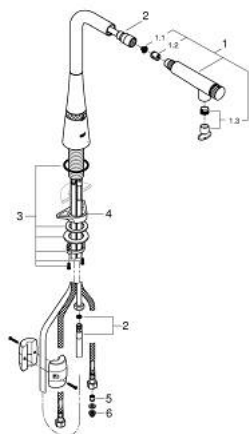

31 593 DC2 ZEDRA SMARTCONTROL SINK MIXER WITH SMARTCONTROL

PRODUCT DESCRIPTION

- Colour: supersteel
- instalacija na 1 otvor
- GROHE LongLife premaz
- Pull-Out spout for greater flexibility
- laminar spray
- material: metal
- MagneticDocking guarantees easy retraction and smooth docking of the spray head back to the starting position
- GROHE SmartControl - push for ON-OFF, turn for volume adjustment from minimum to full flow
- temperature adjustment by turning of mixing valve on body
- cevasta izlivna cev
- područje rotacije 140°
- zaštićeno protiv povrata vode
- fleksibilna spojna creva
-
- izolisani unutarnji tokovi vode - ne sadrži nikal i olovo
- maximum flow rate (at 3 bar): 10 l/min

31 593 DC2 ZEDRA SMARTCONTROL SINK MIXER WITH SMARTCONTROL

SPARE PARTS, јул 2018 – now

- 1: Mlaznica na izvlačenje (Spare part-nr. 48487DC0)
- 1.1: Filter za nečistoću (Spare part-nr. 0676800M)
- 1.2: Nepovratni ventil (Spare part-nr. 08565000)
- 1.3: Flow control set (Spare part-nr. 48470000)
- 2: Shower hose (Spare part-nr. 48488000)
- 3: Sklop za učvršćivanje držača (Spare part-nr. 48384000)
- 4: Potporna ploča (Spare part-nr. 05334000)
- 5: Nepovratni ventil (Spare part-nr. 45881000)
- 6: Filter za nečistoću (Spare part-nr. 0676800M)