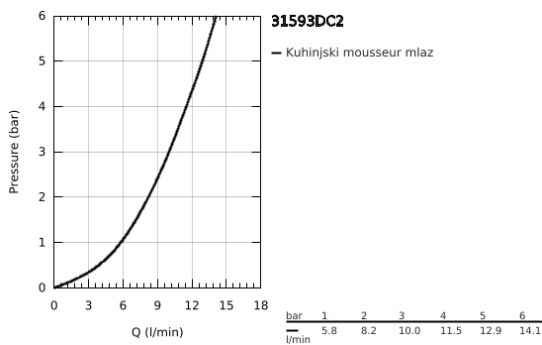

31 593 DC2 ZEDRA SMARTCONTROL SINK MIXER WITH SMARTCONTROL

PRODUCT DESCRIPTION

- Colour: supersteel
- instalacija na 1 otvor
- GROHE LongLife premaz
- Pull-Out spout for greater flexibility
- laminar spray
- material: metal
- MagneticDocking guarantees easy retraction and smooth docking of the spray head back to the starting position
- GROHE SmartControl - push for ON-OFF, turn for volume adjustment from minimum to full flow
- temperature adjustment by turning of mixing valve on body
- cevasta izlivna cev
- područje rotacije 140°
- zaštićeno protiv povrata vode
- fleksibilna spojna creva
-
- izolisani unutarnji tokovi vode - ne sadrži nikal i olovo
- maximum flow rate (at 3 bar): 10 l/min

31 593 DC2 ZEDRA SMARTCONTROL SINK MIXER WITH SMARTCONTROL

SPARE PARTS, јул 2018 – now

- 1: Mlaznica na izvlačenje (Spare part-nr. 48487DC0)
- 1.1: Filter za nečistoću (Spare part-nr. 0676800M)
- 1.2: Nepovratni ventil (Spare part-nr. 08565000)
- 1.3: Flow control set (Spare part-nr. 48470000)
- 2: Shower hose (Spare part-nr. 48488000)
- 3: Sklop za učvršćivanje držača (Spare part-nr. 48384000)
- 4: Potporna ploča (Spare part-nr. 05334000)
- 5: Nepovratni ventil (Spare part-nr. 45881000)
- 6: Filter za nečistoću (Spare part-nr. 0676800M)