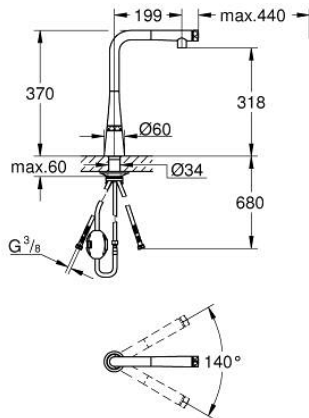

## 31 593 002 ZEDRA SMARTCONTROL SINK MIXER WITH SMARTCONTROL

### PRODUCT DESCRIPTION

- Colour: chrome
- instalacija na 1 otvor
- GROHE LongLife premaz
- Pull-Out spout for greater flexibility
- laminar spray
- material: metal
- MagneticDocking guarantees easy retraction and smooth docking of the spray head back to the starting position
- GROHE SmartControl - push for ON-OFF, turn for volume adjustment from minimum to full flow
- temperature adjustment by turning of mixing valve on body
- cevasta izlivna cev
- područje rotacije 140°
- zaštićeno protiv povrata vode
- fleksibilna spojna creva
- 
- izolisani unutarnji tokovi vode - ne sadrži nikal i olovo
- maximum flow rate (at 3 bar): 10 l/min

### SPARE PARTS, јул 2018 – јун 2022

- 1: Mlaznica na izvlačenje (Spare part-nr. 48487000)
- 1.1: Filter za nečistoću (Spare part-nr. 0676800M)
- 1.2: Nepovratni ventil (Spare part-nr. 08565000)
- 1.3: Flow control set (Spare part-nr. 48470000)
- 2: Shower hose (Spare part-nr. 48488000)
- 3: Sklop za učvršćivanje držača (Spare part-nr. 48384000)
- 4: Potporna ploča (Spare part-nr. 05334000)
- 5: Nepovratni ventil (Spare part-nr. 45881000)
- 6: Filter za nečistoću (Spare part-nr. 0676800M)