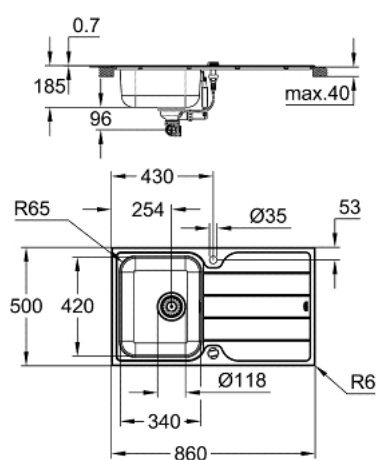

### PRODUCT DESCRIPTION

- Colour: stainless steel
- sastoji se od:
  - K500 stainless steel sink with drainer (31 571 SD1)
  - mounting type: top mount
  - Minta jednoručna baterija za sudoperu (32 168)
- visoka izlivna cev
- instalacija na 1 otvor
- GROHE LongLife premaz
- GROHE SilkMove 35 mm keramički mešač
- Pull-Out spout for greater flexibility
- perlator
- podesiv limitator protoka vode
- cevasta izlivna cev, područje rotacije 360°
- zaštićeno protiv povrata vode
- fleksibilna spojna creva
- outer radius: R6 (flush mount and inset slim top), inner bowl radius: R65
- GROHE FastFixation rapid installation system
- optional push to open excenter (40 986 SD0)
- amount of fasteners included (top mount): 14

## 31 573 SD1 MINTA KITCHEN SINK AND TAP BUNDLE

**SPARE PARTS**, август 2019 – now

1: Utikač (Spare part-nr. 42588SD0)

2: Rotaciona spojnica (Spare part-nr. 42587SD0)