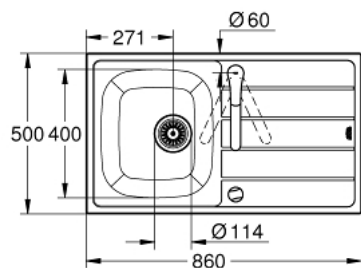

### PRODUCT DESCRIPTION

- Colour: stainless steel
- sastoji se od:
  - K200 stainless steel sink with drainer (31 552 SD1)
  - mounting type: top mount
  - material thickness: 0.6 mm ( $\pm 0.1$  mm)
  - Eurosmart single lever sink mixer (33 281 003)
  - niska izlivna cev
  - instalacija na 1 otvor
  - GROHE LongLife premaz
  - GROHE SilkMove 35 mm keramički mešač
  - with integrated temperature limiter
  - podesiv limitator protoka vode
  - rotaciona izlivna cev
  - područje rotacije 140°
  - izolisani unutarnji tokovi vode - ne sadrži nikal i olovo
  - perlator s otvorom za kovanicu, zamena bez alata
  - fleksibilna spojna creva
  - outer radius: R6 (topmount), inner bowl radius: R100
  - GROHE FastFixation rapid installation system
  - optional push to open excenter (40 986 SD0)
  - amount of fasteners included (top mount): 14