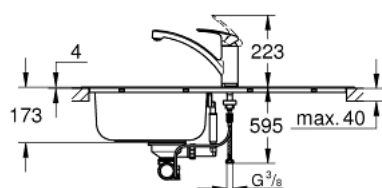

### PRODUCT DESCRIPTION

- Colour: stainless steel
- sastoji se od:
  - K200 stainless steel sink with drainer (31 552 SD1)
  - mounting type: top mount
  - material thickness: 0.6 mm ( $\pm 0.1$  mm)
  - Eurosmart single lever sink mixer (33 281 003)
  - niska izlivna cev
  - instalacija na 1 otvor
  - GROHE LongLife premaz
  - GROHE SilkMove 35 mm keramički mešač
  - with integrated temperature limiter
  - podesiv limitator protoka vode
  - rotaciona izlivna cev
  - područje rotacije 140°
  - izolisani unutarnji tokovi vode - ne sadrži nikal i olovo
  - perlator s otvorom za kovanicu, zamena bez alata
  - fleksibilna spojna creva
  - outer radius: R6 (topmount), inner bowl radius: R100
  - GROHE FastFixation rapid installation system
  - optional push to open excenter (40 986 SD0)
  - amount of fasteners included (top mount): 14