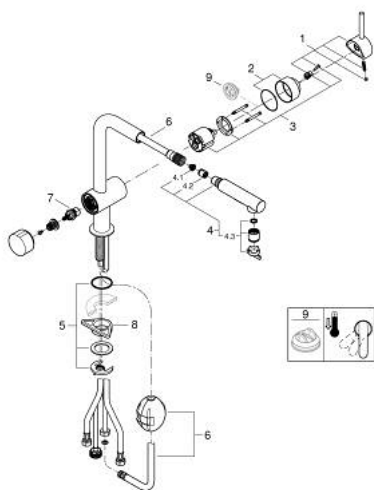

31 558 GN0 MINTA JEDNORUČNA BATERIJA ZA SUDOPERU

PRODUCT DESCRIPTION

- Colour: brushed cool sunrise
- L-izlivna cev
- integriran zaustavni ventil
- instalacija na 1 otvor
- GROHE LongLife premaz
- Pull-Out spout for greater flexibility
- Dual Spray - switch between laminar spray and SpeedClean shower jet using diverter
- 46 mm keramički mešač
- swivel area 90°
- fleksibilna spojna creva
- brzi instalacijski sistem
- maximum flow rate (at 3 bar): 7.5 l/min

31 558 GN0 MINTA JEDNORUČNA BATERIJA ZA SUDOPERU

SPARE PARTS, јун 2024 – now

- 1: lever (Spare part-nr. 46015GN0)
 - 2: cap (Spare part-nr. 46025GN0)
 - 3: Mešač (Spare part-nr. 46048000)
 - 4: Mlaznica na izvlačenje (Spare part-nr. 46926GN0)
 - 4.1: Filter za nečistoću (Spare part-nr. 0676800M)
 - 4.2: Nepovratni ventil (Spare part-nr. 08565000)
 - 4.3: Regulator mlaza (Spare part-nr. 48275000)
 - 5: Pribor za učvršćivanje (Spare part-nr. 46345000)
 - 6: Hose for sink mixer with pull-out dual spray or mousseur (Spare part-nr. 48293000)
 - 7: Keramički mešač (Spare part-nr. 46318000)
 - 8: Potporna ploča (Spare part-nr. 05334000)
 - 9: Limitor temperature (Spare part-nr. 46375000)*
- * Optional accessories