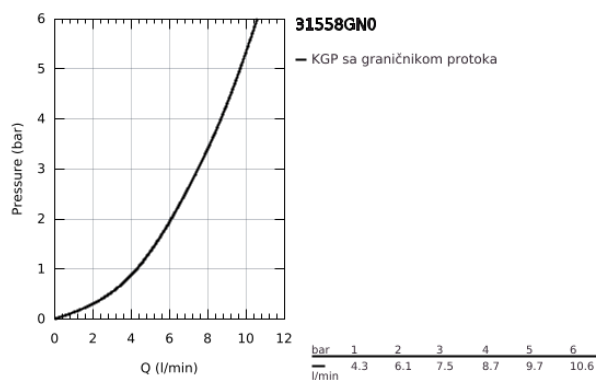

31 558 GN0 MINTA JEDNORUČNA BATERIJA ZA SUDOPERU

PRODUCT DESCRIPTION

- Colour: brushed cool sunrise
- L-izlivna cev
- integriran zaustavni ventil
- instalacija na 1 otvor
- GROHE LongLife premaz
- Pull-Out spout for greater flexibility
- Dual Spray - switch between laminar spray and SpeedClean shower jet using diverter
- 46 mm keramički mešač
- swivel area 90°
- fleksibilna spojna creva
- brzi instalacijski sistem
- maximum flow rate (at 3 bar): 7.5 l/min