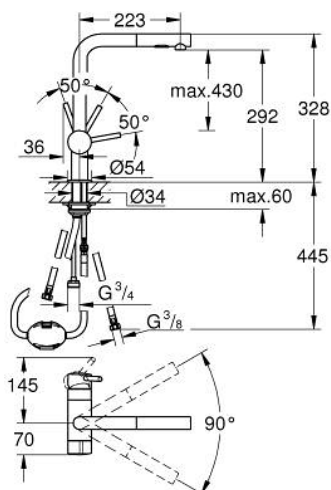

31 558 GN0 MINTA JEDNORUČNA BATERIJA ZA SUDOPERU

PRODUCT DESCRIPTION

- Colour: brushed cool sunrise
- L-izlivna cev
- integriran zaustavni ventil
- instalacija na 1 otvor
- GROHE LongLife premaz
- Pull-Out spout for greater flexibility
- Dual Spray - switch between laminar spray and SpeedClean shower jet using diverter
- 46 mm keramički mešač
- swivel area 90°
- fleksibilna spojna creva
- brzi instalacijski sistem
- maximum flow rate (at 3 bar): 7.5 l/min

31 558 GN0 MINTA JEDNORUČNA BATERIJA ZA SUDOPERU

SPARE PARTS, јун 2024 – now

- 1: lever (Spare part-nr. 46015GN0)
 - 2: cap (Spare part-nr. 46025GN0)
 - 3: Mešač (Spare part-nr. 46048000)
 - 4: Mlaznica na izvlačenje (Spare part-nr. 46926GN0)
 - 4.1: Filter za nečistoću (Spare part-nr. 0676800M)
 - 4.2: Nepovratni ventil (Spare part-nr. 08565000)
 - 4.3: Regulator mlaza (Spare part-nr. 48275000)
 - 5: Pribor za učvršćivanje (Spare part-nr. 46345000)
 - 6: Hose for sink mixer with pull-out dual spray or mousseur (Spare part-nr. 48293000)
 - 7: Keramički mešač (Spare part-nr. 46318000)
 - 8: Potporna ploča (Spare part-nr. 05334000)
 - 9: Limitor temperature (Spare part-nr. 46375000)*
- * Optional accessories