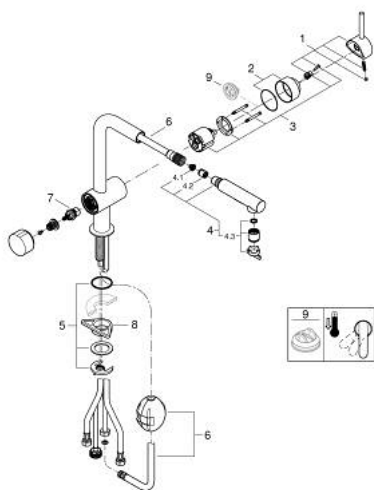

31 558 000 MINTA JEDNORUČNA BATERIJA ZA SUDOPERU

PRODUCT DESCRIPTION

- Colour: chrome
- L-izlivna cev
- integriran zaustavni ventil
- instalacija na 1 otvor
- GROHE LongLife premaz
- Pull-Out spout for greater flexibility
- Dual Spray - switch between laminar spray and SpeedClean shower jet using diverter
- 46 mm keramički mešač
- swivel area 90°
- fleksibilna spojna creva
- brzi instalacijski sistem
- maximum flow rate (at 3 bar): 7.5 l/min

31 558 000 MINTA JEDNORUČNA BATERIJA ZA SUDOPERU

SPARE PARTS, јун 2024 – now

- 1: Ručica (Spare part-nr. 46015000)
 - 2: Poklopac (Spare part-nr. 46025000)
 - 3: Mešač (Spare part-nr. 46048000)
 - 4: Mlaznica na izvlačenje (Spare part-nr. 46926000)
 - 4.1: Filter za nečistoću (Spare part-nr. 0676800M)
 - 4.2: Nepovratni ventil (Spare part-nr. 08565000)
 - 4.3: Regulator mlaza (Spare part-nr. 48275000)
 - 5: Pribor za učvršćivanje (Spare part-nr. 46345000)
 - 6: Hose for sink mixer with pull-out dual spray or mousseur (Spare part-nr. 48293000)
 - 7: Keramički mešač (Spare part-nr. 46318000)
 - 8: Potporna ploča (Spare part-nr. 05334000)
 - 9: Limitor temperature (Spare part-nr. 46375000)*
- * Optional accessories