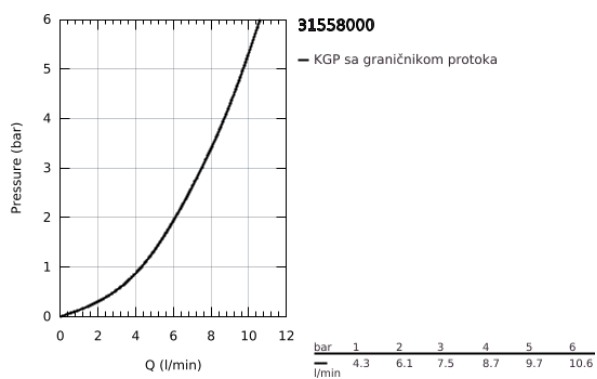

31 558 000 MINTA JEDNORUČNA BATERIJA ZA SUDOPERU

PRODUCT DESCRIPTION

- Colour: chrome
- L-izlivna cev
- integriran zaustavni ventil
- instalacija na 1 otvor
- GROHE LongLife premaz
- Pull-Out spout for greater flexibility
- Dual Spray - switch between laminar spray and SpeedClean shower jet using diverter
- 46 mm keramički mešač
- swivel area 90°
- fleksibilna spojna creva
- brzi instalacijski sistem
- maximum flow rate (at 3 bar): 7.5 l/min