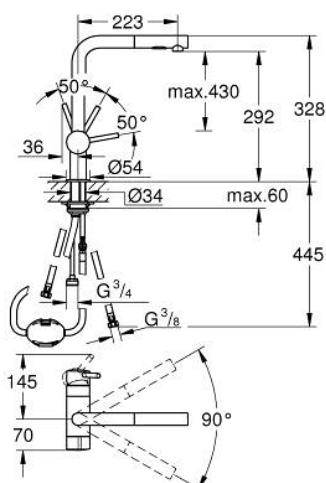

31 558 000 MINTA JEDNORUČNA BATERIJA ZA SUDOPERU

PRODUCT DESCRIPTION

- Colour: chrome
- L-izlivna cev
- integriran zaustavni ventil
- instalacija na 1 otvor
- GROHE LongLife premaz
- Pull-Out spout for greater flexibility
- Dual Spray - switch between laminar spray and SpeedClean shower jet using diverter
- 46 mm keramički mešač
- swivel area 90°
- fleksibilna spojna creva
- brzi instalacijski sistem
- maximum flow rate (at 3 bar): 7.5 l/min

31 558 000 MINTA JEDNORUČNA BATERIJA ZA SUDOPERU

SPARE PARTS, јун 2024 – now

- 1: Ručica (Spare part-nr. 46015000)
 - 2: Poklopac (Spare part-nr. 46025000)
 - 3: Mešač (Spare part-nr. 46048000)
 - 4: Mlaznica na izvlačenje (Spare part-nr. 46926000)
 - 4.1: Filter za nečistoću (Spare part-nr. 0676800M)
 - 4.2: Nepovratni ventil (Spare part-nr. 08565000)
 - 4.3: Regulator mlaza (Spare part-nr. 48275000)
 - 5: Pribor za učvršćivanje (Spare part-nr. 46345000)
 - 6: Hose for sink mixer with pull-out dual spray or mousseur (Spare part-nr. 48293000)
 - 7: Keramički mešač (Spare part-nr. 46318000)
 - 8: Potporna ploča (Spare part-nr. 05334000)
 - 9: Limitor temperature (Spare part-nr. 46375000)*
- * Optional accessories