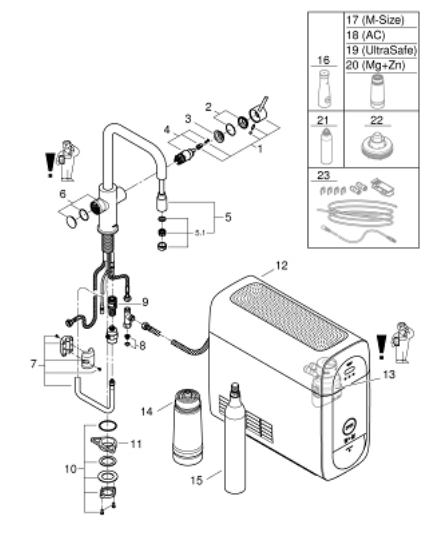

31 543 000 GROHE BLUE HOME U-SPOUT STARTER KIT WITH PULL-OUT MOUSSEUR

SPARE PARTS, септембар 2021 – now

- 1: Ručica (Spare part-nr. 46957000)
- 2: Poklopac (Spare part-nr. 46581000)
- 3: Prsten armature (Spare part-nr. 07419000)
- 4: Mešač (Spare part-nr. 46580000)
- 5: Mlaznica na izvlačenje (Spare part-nr. 48380000)
- 5.1: Perlator (Spare part-nr. 48379000)
- 6: Operating unit (Spare part-nr. 46958000)
- 7: Hose for pull-out shower (Spare part-nr. 48378000)
- 8: Filter za nečistoću (Spare part-nr. 47576000)
- 9: Cevna spojnica za brzo postavljanje spajanje (Spare part-nr. 46315000)
- 10: Sklop za učvršćivanje držača (Spare part-nr. 48384000)
- 11: Potporna ploča (Spare part-nr. 05334000)
- 12: Cooler (Spare part-nr. 40711001)
- 13: Glava filtera (Spare part-nr. 48344000)
- 14: Filter S-Size (Spare part-nr. 40404001)
- 15: Starter kit 425 g CO₂ bottles (4 pieces) (Spare part-nr. 40422000)
- 16: Glass carafe with lid set (Spare part-nr. 40405001)*
- 17: Filter M-Size (Spare part-nr. 40430001)*
- 18: Aktivni karbonski filter (Spare part-nr. 40547001)*
- 19: UltraSafe filter (Spare part-nr. 40575002)*
- 20: Magnesium + Zinc filter (Spare part-nr. 40691002)*
- 21: Mešač za prečišćavanje (Spare part-nr. 40434001)*
- 22: Cleaning cartridge adapter (Spare part-nr. 40694000)*
- 23: Produžni set (Spare part-nr. 40843000)*