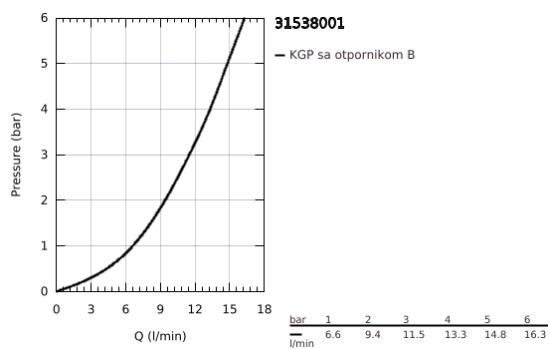

31 538 001 GROHE BAUFLOW JEDNORUČNA BATERIJA ZA SUDOPERU

PRODUCT DESCRIPTION

- Colour: chrome
- visoka izlivna cev
- instalacija na 1 otvor
- GROHE LongLife premaz
- GROHE SmoothControl 28 mm keramički mešač
- izolisani unutarnji tokovi vode - ne sadrži nikal i olovo
- izlivna cev s perlatorom
- cevasta izlivna cev, područje rotacije 360°
- fleksibilna spojna creva
-
- maximum flow rate (at 3 bar): 11.5 l/min

31 538 001 GROHE BAUFLOW JEDNORUČNA BATERIJA ZA SUDOPERU

SPARE PARTS, април 2022 – now

- 1: Mešač (Spare part-nr. 46963000)
- 2: Perlator (Spare part-nr. 13967000)
- 3: Sklop za učvršćivanje držača (Spare part-nr. 48384000)
- 4: Sigurnosni prsten (Spare part-nr. 4826600M)
- 5: Potporna ploča (Spare part-nr. 05334000)