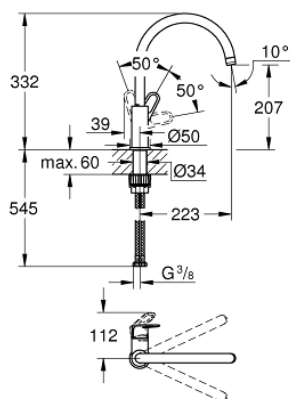

31 538 001 GROHE BAUFLOW JEDNORUČNA BATERIJA ZA SUDOPERU

PRODUCT DESCRIPTION

- Colour: chrome
- visoka izlivna cev
- instalacija na 1 otvor
- GROHE LongLife premaz
- GROHE SmoothControl 28 mm keramički mešač
- izolisani unutarnji tokovi vode - ne sadrži nikal i olovo
- izlivna cev s perlatorom
- cevasta izlivna cev, područje rotacije 360°
- fleksibilna spojna creva
-
- maximum flow rate (at 3 bar): 11.5 l/min

31 538 001 GROHE BAUFLOW JEDNORUČNA BATERIJA ZA SUDOPERU

SPARE PARTS, април 2022 – now

- 1: Mešač (Spare part-nr. 46963000)
- 2: Perlator (Spare part-nr. 13967000)
- 3: Sklop za učvršćivanje držača (Spare part-nr. 48384000)
- 4: Sigurnosni prsten (Spare part-nr. 4826600M)
- 5: Potporna ploča (Spare part-nr. 05334000)