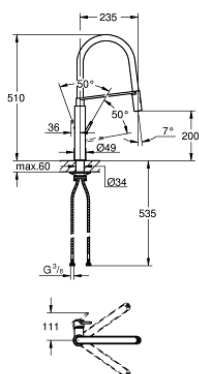

31 491 DC0 CONCETTO JEDNORUČNA BATERIJA ZA SUDOPERU

PRODUCT DESCRIPTION

- Colour: supersteel
- instalacija na 1 otvor
- GROHE LongLife premaz
- GROHE SilkMove keramički mešač 28 mm
- ručni tuš Vitalio Start 100, 2 mlaza
- with integrated temperature limiter
- profesionalni tuš
- with flexible, hygienic GROHFlexx kitchen santoprene hose
- diverter: laminar spray/SpeedClean shower jet
- automatic return to laminar spray
- MagneticDocking guarantees easy retraction and smooth docking of the spray head back to the starting position
- rotaciona izlivna cev
- područje rotacije 360°
- zaštićeno protiv povrata vode
- fleksibilna spojna creva
- maximum flow rate (at 3 bar): 8 l/min

31 491 DC0 **CONCETTO JEDNORUČNA BATERIJA ZA SUDOPERU**

SPARE PARTS, април 2022 – now

- 1: Ručica (Spare part-nr. 46966DC0)
- 2: Mešač (Spare part-nr. 46963000)
- 3: Mlaznica na izvlačenje (Spare part-nr. 46967DC0)
- 3.1: Regulator mlaza (Spare part-nr. 48347000)
- 4: Shower hose (Spare part-nr. 46968KK0)
- 5: Nepovratni ventil (Spare part-nr. 08565000)
- 6: Filter za nečistoću (Spare part-nr. 0676800M)
- 7: Potporna ploča (Spare part-nr. 05334000)
- 8: Sklop za učvršćivanje držača (Spare part-nr. 48384000)