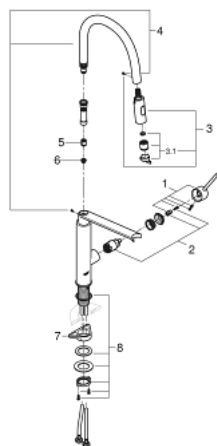

31 491 DC0 CONCETTO JEDNORUČNA BATERIJA ZA SUDOPERU

PRODUCT DESCRIPTION

- Colour: supersteel
- instalacija na 1 otvor
- GROHE LongLife premaz
- GROHE SilkMove keramički mešač 28 mm
- ručni tuš Vitalio Start 100, 2 mlaza
- with integrated temperature limiter
- profesionalni tuš
- with flexible, hygienic GROHFlexx kitchen santoprene hose
- diverter: laminar spray/SpeedClean shower jet
- automatic return to laminar spray
- MagneticDocking guarantees easy retraction and smooth docking of the spray head back to the starting position
- rotaciona izlivna cev
- područje rotacije 360°
- zaštićeno protiv povrata vode
- fleksibilna spojna creva
- maximum flow rate (at 3 bar): 8 l/min

31 491 DC0 **CONCETTO JEDNORUČNA BATERIJA ZA SUDOPERU**

SPARE PARTS, април 2022 – now

- 1: Ručica (Spare part-nr. 46966DC0)
- 2: Mešač (Spare part-nr. 46963000)
- 3: Mlaznica na izvlačenje (Spare part-nr. 46967DC0)
- 3.1: Regulator mlaza (Spare part-nr. 48347000)
- 4: Shower hose (Spare part-nr. 46968KK0)
- 5: Nepovratni ventil (Spare part-nr. 08565000)
- 6: Filter za nečistoću (Spare part-nr. 0676800M)
- 7: Potporna ploča (Spare part-nr. 05334000)
- 8: Sklop za učvršćivanje držača (Spare part-nr. 48384000)