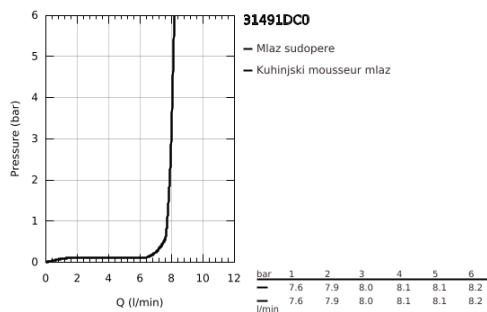

31 491 DC0 CONCETTO JEDNORUČNA BATERIJA ZA SUDOPERU

PRODUCT DESCRIPTION

- Colour: supersteel
- instalacija na 1 otvor
- GROHE LongLife premaz
- GROHE SilkMove keramički mešač 28 mm
- ručni tuš Vitalio Start 100, 2 mlaza
- with integrated temperature limiter
- profesionalni tuš
- with flexible, hygienic GROHFlexx kitchen santoprene hose
- diverter: laminar spray/SpeedClean shower jet
- automatic return to laminar spray
- MagneticDocking guarantees easy retraction and smooth docking of the spray head back to the starting position
- rotaciona izlivna cev
- područje rotacije 360°
- zaštićeno protiv povrata vode
- fleksibilna spojna creva
- maximum flow rate (at 3 bar): 8 l/min

31 491 DC0 **CONCETTO JEDNORUČNA BATERIJA ZA SUDOPERU**

SPARE PARTS, април 2022 – now

- 1: Ručica (Spare part-nr. 46966DC0)
- 2: Mešač (Spare part-nr. 46963000)
- 3: Mlaznica na izvlačenje (Spare part-nr. 46967DC0)
- 3.1: Regulator mlaza (Spare part-nr. 48347000)
- 4: Shower hose (Spare part-nr. 46968KK0)
- 5: Nepovratni ventil (Spare part-nr. 08565000)
- 6: Filter za nečistoću (Spare part-nr. 0676800M)
- 7: Potporna ploča (Spare part-nr. 05334000)
- 8: Sklop za učvršćivanje držača (Spare part-nr. 48384000)