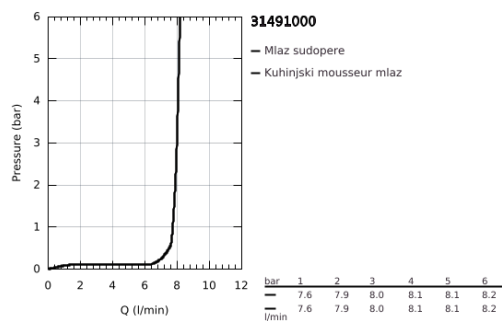

31 491 000 **CONCETTO JEDNORUČNA BATERIJA ZA SUDOPERU**

PRODUCT DESCRIPTION

- Colour: chrome
- instalacija na 1 otvor
- GROHE LongLife premaz
- GROHE SilkMove keramički mešač 28 mm
- ručni tuš Vitalio Start 100, 2 mlaza
- with integrated temperature limiter
- profesionalni tuš
- with flexible, hygienic GROHFlexx kitchen santoprene hose
- diverter: laminar spray/SpeedClean shower jet
- automatic return to laminar spray
- MagneticDocking guarantees easy retraction and smooth docking of the spray head back to the starting position
- rotaciona izlivna cev
- područje rotacije 360°
- zaštićeno protiv povrata vode
- fleksibilna spojna creva
- maximum flow rate (at 3 bar): 8 l/min

31 491 000 **CONCETTO JEDNORUČNA BATERIJA ZA SUDOPERU**

SPARE PARTS, април 2022 – now

- 1: Ručica (Spare part-nr. 46966000)
- 2: Mešač (Spare part-nr. 46963000)
- 3: Mlaznica na izvlačenje (Spare part-nr. 46967000)
- 3.1: Regulator mlaza (Spare part-nr. 48347000)
- 4: Shower hose (Spare part-nr. 46968KK0)
- 5: Nepovratni ventil (Spare part-nr. 08565000)
- 6: Filter za nečistoću (Spare part-nr. 0676800M)
- 7: Potporna ploča (Spare part-nr. 05334000)
- 8: Sklop za učvršćivanje držača (Spare part-nr. 48384000)