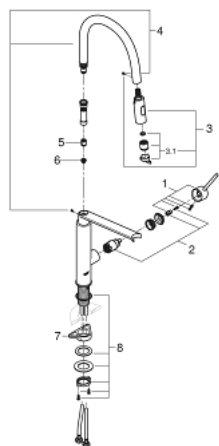

31 491 000 **CONCETTO JEDNORUČNA BATERIJA ZA SUDOPERU**

PRODUCT DESCRIPTION

- Colour: chrome
- instalacija na 1 otvor
- GROHE LongLife premaz
- GROHE SilkMove keramički mešač 28 mm
- ručni tuš Vitalio Start 100, 2 mlaza
- with integrated temperature limiter
- profesionalni tuš
- with flexible, hygienic GROHFlexx kitchen santoprene hose
- diverter: laminar spray/SpeedClean shower jet
- automatic return to laminar spray
- MagneticDocking guarantees easy retraction and smooth docking of the spray head back to the starting position
- rotaciona izlivna cev
- područje rotacije 360°
- zaštićeno protiv povrata vode
- fleksibilna spojna creva
- maximum flow rate (at 3 bar): 8 l/min

31 491 000 **CONCETTO JEDNORUČNA BATERIJA ZA SUDOPERU**

SPARE PARTS, април 2022 – now

- 1: Ručica (Spare part-nr. 46966000)
- 2: Mešač (Spare part-nr. 46963000)
- 3: Mlaznica na izvlačenje (Spare part-nr. 46967000)
- 3.1: Regulator mlaza (Spare part-nr. 48347000)
- 4: Shower hose (Spare part-nr. 46968KK0)
- 5: Nepovratni ventil (Spare part-nr. 08565000)
- 6: Filter za nečistoću (Spare part-nr. 0676800M)
- 7: Potporna ploča (Spare part-nr. 05334000)
- 8: Sklop za učvršćivanje držača (Spare part-nr. 48384000)