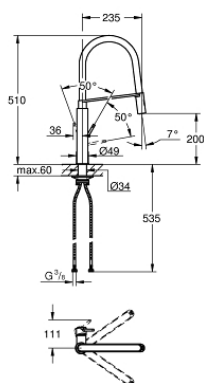

31 491 000 **CONCETTO JEDNORUČNA BATERIJA ZA SUDOPERU**

PRODUCT DESCRIPTION

- Colour: chrome
- instalacija na 1 otvor
- GROHE LongLife premaz
- GROHE SilkMove keramički mešač 28 mm
- ručni tuš Vitalio Start 100, 2 mlaza
- with integrated temperature limiter
- profesionalni tuš
- with flexible, hygienic GROHFlexx kitchen santoprene hose
- diverter: laminar spray/SpeedClean shower jet
- automatic return to laminar spray
- MagneticDocking guarantees easy retraction and smooth docking of the spray head back to the starting position
- rotaciona izlivna cev
- područje rotacije 360°
- zaštićeno protiv povrata vode
- fleksibilna spojna creva
- maximum flow rate (at 3 bar): 8 l/min

31 491 000 **CONCETTO JEDNORUČNA BATERIJA ZA SUDOPERU**

SPARE PARTS, април 2022 – now

- 1: Ručica (Spare part-nr. 46966000)
- 2: Mešač (Spare part-nr. 46963000)
- 3: Mlaznica na izvlačenje (Spare part-nr. 46967000)
- 3.1: Regulator mlaza (Spare part-nr. 48347000)
- 4: Shower hose (Spare part-nr. 46968KK0)
- 5: Nepovratni ventil (Spare part-nr. 08565000)
- 6: Filter za nečistoću (Spare part-nr. 0676800M)
- 7: Potporna ploča (Spare part-nr. 05334000)
- 8: Sklop za učvršćivanje držača (Spare part-nr. 48384000)