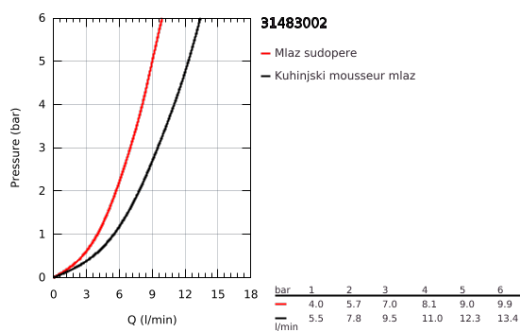

31 483 002 CONCETTO JEDNORUČNA BATERIJA ZA SUDOPERU

PRODUCT DESCRIPTION

- Colour: chrome
- visoka izlivna cev
- instalacija na 1 otvor
- GROHE LongLife premaz
- GROHE SilkMove 35 mm keramički mešač
- Easy Docking Function guarantees easy retraction and smooth docking back to the starting position
- izolisani unutarnji tokovi vode - ne sadrži nikal i olovo
- Pull-Out spout for greater flexibility
- Dual Spray - switch between laminar spray and SpeedClean shower jet using diverter
- podesiv limitator protoka vode
- cevasta izlivna cev, područje rotacije 360°
- zaštićeno protiv povrata vode
- fleksibilna spojna creva
-

• maximum flow rate (at 3 bar): 9.5 l/min

31 483 002 **CONCETTO JEDNORUČNA BATERIJA ZA SUDOPERU**

SPARE PARTS, maj 2022 – now

- 1: Ručica (Spare part-nr. 46754000)
 - 2: Mešač (Spare part-nr. 46374000)
 - 3: Hose for sink mixer with pull-out dual spray or mousseur (Spare part-nr. 482 93000)
 - 4: Mlaznica na izvlačenje (Spare part-nr. 48416000)
 - 4.1: Nepovratni ventil (Spare part-nr. 08565000)
 - 4.2: Regulator mlaza (Spare part-nr. 48347000)
 - 5: Sklop za učvršćivanje držača (Spare part-nr. 48384000)
 - 6: Potporna ploča (Spare part-nr. 05334000)
 - 7: Gedor ključ (Spare part-nr. 19332000)*
- * Optional accessories