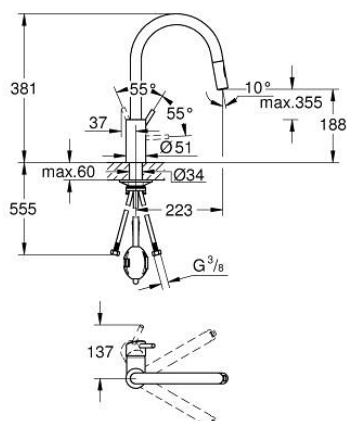

31 483 002 CONCETTO JEDNORUČNA BATERIJA ZA SUDOPERU

PRODUCT DESCRIPTION

- Colour: chrome
- visoka izlivna cev
- instalacija na 1 otvor
- GROHE LongLife premaz
- GROHE SilkMove 35 mm keramički mešač
- Easy Docking Function guarantees easy retraction and smooth docking back to the starting position
- izolisani unutarnji tokovi vode - ne sadrži nikal i olovo
- Pull-Out spout for greater flexibility
- Dual Spray - switch between laminar spray and SpeedClean shower jet using diverter
- podesiv limitator protoka vode
- cevasta izlivna cev, područje rotacije 360°
- zaštićeno protiv povrata vode
- fleksibilna spojna creva
-

• maximum flow rate (at 3 bar): 9.5 l/min

31 483 002 **CONCETTO JEDNORUČNA BATERIJA ZA SUDOPERU**

SPARE PARTS, maj 2022 – now

- 1: Ručica (Spare part-nr. 46754000)
 - 2: Mešač (Spare part-nr. 46374000)
 - 3: Hose for sink mixer with pull-out dual spray or mousseur (Spare part-nr. 482 93000)
 - 4: Mlaznica na izvlačenje (Spare part-nr. 48416000)
 - 4.1: Nepovratni ventil (Spare part-nr. 08565000)
 - 4.2: Regulator mlaza (Spare part-nr. 48347000)
 - 5: Sklop za učvršćivanje držača (Spare part-nr. 48384000)
 - 6: Potporna ploča (Spare part-nr. 05334000)
 - 7: Gedor ključ (Spare part-nr. 19332000)*
- * Optional accessories