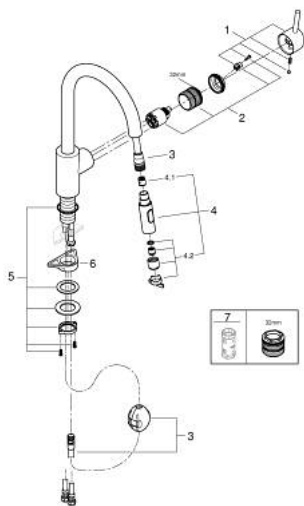

31 483 002 CONCETTO JEDNORUČNA BATERIJA ZA SUDOPERU

PRODUCT DESCRIPTION

- Colour: chrome
- visoka izlivna cev
- instalacija na 1 otvor
- GROHE LongLife premaz
- GROHE SilkMove 35 mm keramički mešač
- Easy Docking Function guarantees easy retraction and smooth docking back to the starting position
- izolisani unutarnji tokovi vode - ne sadrži nikal i olovo
- Pull-Out spout for greater flexibility
- Dual Spray - switch between laminar spray and SpeedClean shower jet using diverter
- podesiv limitator protoka vode
- cevasta izlivna cev, područje rotacije 360°
- zaštićeno protiv povrata vode
- fleksibilna spojna creva
-

• maximum flow rate (at 3 bar): 9.5 l/min

31 483 002 **CONCETTO JEDNORUČNA BATERIJA ZA SUDOPERU**

SPARE PARTS, maj 2022 – now

- 1: Ručica (Spare part-nr. 46754000)
 - 2: Mešač (Spare part-nr. 46374000)
 - 3: Hose for sink mixer with pull-out dual spray or mousseur (Spare part-nr. 482 93000)
 - 4: Mlaznica na izvlačenje (Spare part-nr. 48416000)
 - 4.1: Nepovratni ventil (Spare part-nr. 08565000)
 - 4.2: Regulator mlaza (Spare part-nr. 48347000)
 - 5: Sklop za učvršćivanje držača (Spare part-nr. 48384000)
 - 6: Potporna ploča (Spare part-nr. 05334000)
 - 7: Gedor ključ (Spare part-nr. 19332000)*
- * Optional accessories