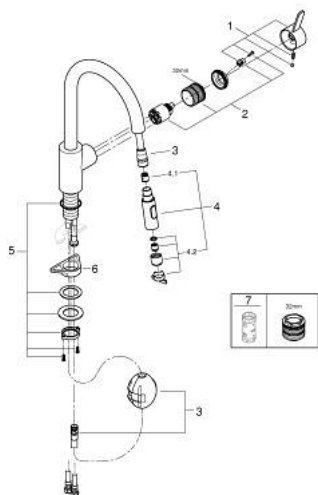

31 481 001 EUROSMART COSMOPOLITAN JEDNORUČNA BATERIJA ZA SUDOPERU

PRODUCT DESCRIPTION

- Colour: chrome
- visoka izlivna cev
- instalacija na 1 otvor
- GROHE LongLife premaz
- GROHE SilkMove 35 mm keramički mešač
- Easy Docking Function guarantees easy retraction and smooth docking back to the starting position
- izolisani unutarnji tokovi vode - ne sadrži nikal i olovo
- Pull-Out spout for greater flexibility
- Dual Spray - switch between laminar spray and SpeedClean shower jet using diverter
- GROHE EcoJoy tehnologija za manju potrošnju vode i savršen protok
- podesiv limitator protoka vode
- cevasta izlivna cev, područje rotacije 360°
- zaštićeno protiv povrata vode
- fleksibilna spojna creva
- maximum flow rate (at 3 bar): 9 l/min

31 481 001 EUROSMART COSMOPOLITAN JEDNORUČNA BATERIJA ZA SUDOPERU

SPARE PARTS, maj 2022 – now

- 1: Ručica (Spare part-nr. 46683000)
- 2: Mešač (Spare part-nr. 46374000)
- 3: Hose for sink mixer with pull-out dual spray or mousseur (Spare part-nr. 48293000)
- 4: Mlaznica na izvlačenje (Spare part-nr. 48416000)
- 4.1: Nepovratni ventil (Spare part-nr. 08565000)
- 4.2: Regulator mlaza (Spare part-nr. 48347000)
- 5: Sklop za učvršćivanje držača (Spare part-nr. 48384000)
- 6: Potporna ploča (Spare part-nr. 05334000)
- 7: Gedor ključ (Spare part-nr. 19332000)*