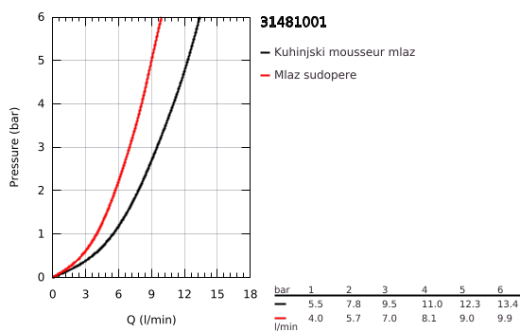

31 481 001 EUROSMART COSMOPOLITAN JEDNORUČNA BATERIJA ZA SUDOPERU

PRODUCT DESCRIPTION

- Colour: chrome
- visoka izlivna cev
- instalacija na 1 otvor
- GROHE LongLife premaz
- GROHE SilkMove 35 mm keramički mešač
- Easy Docking Function guarantees easy retraction and smooth docking back to the starting position
- izolisani unutarnji tokovi vode - ne sadrži nikal i olovo
- Pull-Out spout for greater flexibility
- Dual Spray - switch between laminar spray and SpeedClean shower jet using diverter
- GROHE EcoJoy tehnologija za manju potrošnju vode i savršen protok
- podesiv limitator protoka vode
- cevasta izlivna cev, područje rotacije 360°
- zaštićeno protiv povrata vode
- fleksibilna spojna creva
- maximum flow rate (at 3 bar): 9 l/min