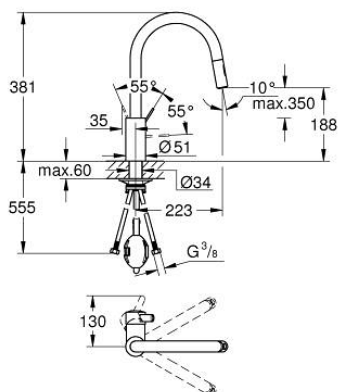

31 481 001 EUROSMART COSMOPOLITAN JEDNORUČNA BATERIJA ZA SUDOPERU

PRODUCT DESCRIPTION

- Colour: chrome
- visoka izlivna cev
- instalacija na 1 otvor
- GROHE LongLife premaz
- GROHE SilkMove 35 mm keramički mešač
- Easy Docking Function guarantees easy retraction and smooth docking back to the starting position
- izolisani unutarnji tokovi vode - ne sadrži nikal i olovo
- Pull-Out spout for greater flexibility
- Dual Spray - switch between laminar spray and SpeedClean shower jet using diverter
- GROHE EcoJoy tehnologija za manju potrošnju vode i savršen protok
- podesiv limitator protoka vode
- cevasta izlivna cev, područje rotacije 360°
- zaštićeno protiv povrata vode
- fleksibilna spojna creva
- maximum flow rate (at 3 bar): 9 l/min

31 481 001 EUROSMART COSMOPOLITAN JEDNORUČNA BATERIJA ZA SUDOPERU

SPARE PARTS, maj 2022 – now

- 1: Ručica (Spare part-nr. 46683000)
- 2: Mešač (Spare part-nr. 46374000)
- 3: Hose for sink mixer with pull-out dual spray or mousseur (Spare part-nr. 48293000)
- 4: Mlaznica na izvlačenje (Spare part-nr. 48416000)
- 4.1: Nepovratni ventil (Spare part-nr. 08565000)
- 4.2: Regulator mlaza (Spare part-nr. 48347000)
- 5: Sklop za učvršćivanje držača (Spare part-nr. 48384000)
- 6: Potporna ploča (Spare part-nr. 05334000)
- 7: Gedor ključ (Spare part-nr. 19332000)*