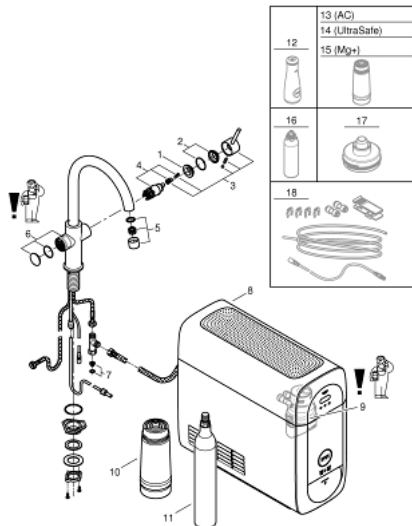

31 455 DC0 GROHE BLUE HOME C-SPOUT STARTER KIT

SPARE PARTS, септембар 2014 – now

- 1: Prsten armature (Spare part-nr. 07419000)
- 2: Poklopac (Spare part-nr. 46581DC0)
- 3: Ručica (Spare part-nr. 46957DC0)
- 4: Mešač (Spare part-nr. 46580000)
- 5: Flow control (Spare part-nr. 48343DC0)
- 6: Operating unit (Spare part-nr. 46958DC0)
- 7: Filter za nečistoću (Spare part-nr. 47576000)
- 8: Cooler (Spare part-nr. 40711000)
- 9: Glava filtera (Spare part-nr. 48344000)
- 10: Filter S-Size (Spare part-nr. 40404001)
- 11: Starter kit 425 g CO₂ bottles (4 pieces) (Spare part-nr. 40422000)
- 12: Stakleni bokal (Spare part-nr. 40405000)*
- 13: Aktivni karbonski filter (Spare part-nr. 40547001)*
- 14: Magnesium+ filter (Spare part-nr. 40691001)*
- 15: Mešač za prečišćavanje (Spare part-nr. 40434001)*
- 16: Cleaning cartridge adapter (Spare part-nr. 40694000)*
- 17: Produžni set (Spare part-nr. 40843000)*