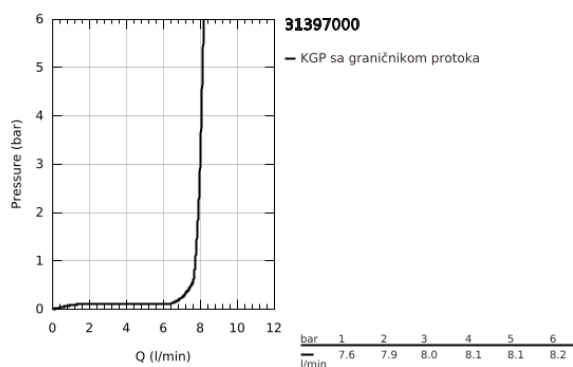

31 397 000 MINTA JEDNORUČNA BATERIJA ZA SUDOPERU

PRODUCT DESCRIPTION

- Colour: chrome
- za bojler niskog pritiska
- L-izlivna cev
- instalacija na 1 otvor
- GROHE LongLife premaz
- GROHE SilkMove 46 mm keramički mešač
- Pull-Out spout for greater flexibility
- laminar spray
- podesiv limitator protoka vode
- cevasta izlivna cev, područje rotacije 360°
- integrisani nepovratni ventili
- zaštićeno protiv povrata vode
- fleksibilna spojna creva
- brzi instalacijski sistem
- maximum flow rate (at 3 bar): 8 l/min