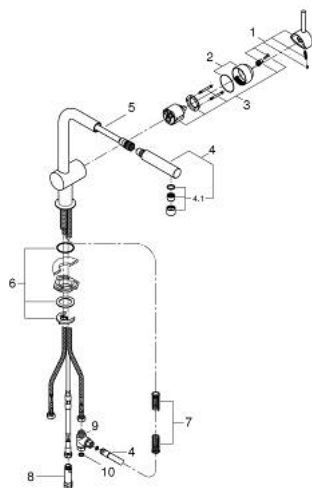

31 397 000 MINTA JEDNORUČNA BATERIJA ZA SUDOPERU

PRODUCT DESCRIPTION

- Colour: chrome
- za bojler niskog pritiska
- L-izlivna cev
- instalacija na 1 otvor
- GROHE LongLife premaz
- GROHE SilkMove 46 mm keramički mešač
- Pull-Out spout for greater flexibility
- laminar spray
- podesiv limitator protoka vode
- cevasta izlivna cev, područje rotacije 360°
- integrisani nepovratni ventili
- zaštićeno protiv povrata vode
- fleksibilna spojna creva
- brzi instalacijski sistem
- maximum flow rate (at 3 bar): 8 l/min

31 397 000 MINTA JEDNORUČNA BATERIJA ZA SUDOPERU

SPARE PARTS, јун 2024 – now

- 1: Ručica (Spare part-nr. 46015000)
- 2: Poklopac (Spare part-nr. 46025000)
- 3: Mešač (Spare part-nr. 46409000)
- 4: Tuš na izvlačenje (Spare part-nr. 46896000)
- 4.1: Regulator mlaza (Spare part-nr. 07757000)
- 5: Metalno crevo (Spare part-nr. 45352000)
- 6: Pribor za učvršćivanje (Spare part-nr. 46345000)
- 7: Opruga (Spare part-nr. 07240000)
- 8: Nepovratni ventil (Spare part-nr. 46323000)
- 9: Razdelnik (Spare part-nr. 07202000)
- 10: Dichtung (Spare part-nr. 0199700M)