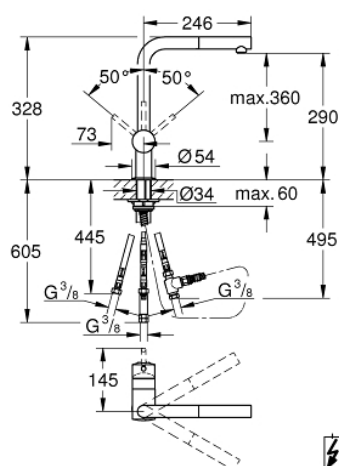

31 397 000 MINTA JEDNORUČNA BATERIJA ZA SUDOPERU

PRODUCT DESCRIPTION

- Colour: chrome
- za bojler niskog pritiska
- L-izlivna cev
- instalacija na 1 otvor
- GROHE LongLife premaz
- GROHE SilkMove 46 mm keramički mešač
- Pull-Out spout for greater flexibility
- laminar spray
- podesiv limitator protoka vode
- cevasta izlivna cev, područje rotacije 360°
- integrisani nepovratni ventili
- zaštićeno protiv povrata vode
- fleksibilna spojna creva
- brzi instalacijski sistem
- maximum flow rate (at 3 bar): 8 l/min

31 397 000 MINTA JEDNORUČNA BATERIJA ZA SUDOPERU

SPARE PARTS, јун 2024 – now

- 1: Ručica (Spare part-nr. 46015000)
- 2: Poklopac (Spare part-nr. 46025000)
- 3: Mešač (Spare part-nr. 46409000)
- 4: Tuš na izvlačenje (Spare part-nr. 46896000)
- 4.1: Regulator mlaza (Spare part-nr. 07757000)
- 5: Metalno crevo (Spare part-nr. 45352000)
- 6: Pribor za učvršćivanje (Spare part-nr. 46345000)
- 7: Opruga (Spare part-nr. 07240000)
- 8: Nepovratni ventil (Spare part-nr. 46323000)
- 9: Razdelnik (Spare part-nr. 07202000)
- 10: Dichtung (Spare part-nr. 0199700M)