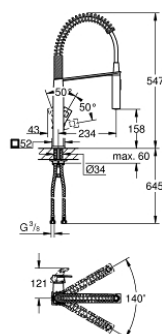

31 395 DC0 EUROCUBE JEDNORUČNA BATERIJA ZA SUDOPERU

PRODUCT DESCRIPTION

- Colour: supersteel
- instalacija na 1 otvor
- GROHE SilkMove keramički mešač 28 mm
- GROHE LongLife premaz
- prebacivač: perlator/SpeedClean tuš mlaz
- automatic return to laminar spray
- metal spray
- rotaciona izlivna cev
- područje rotacije 140°
- 360° maneuverable spring arm
- zaštićeno protiv povrata vode
- fleksibilna spojna creva
- brzi instalacijski sistem
- maximum flow rate (at 3 bar): 8 l/min

31 395 DC0 EUROCUBE JEDNORUČNA BATERIJA ZA SUDOPERU

SPARE PARTS, јануар 2016 – now

- 1: Ručica (Spare part-nr. 46788DC0)
- 2: Poklopac (Spare part-nr. 46581DC0)
- 3: Prsten armature (Spare part-nr. 07419000)
- 4: Mešač (Spare part-nr. 46580000)
- 5: Mlaznica na izvlačenje (Spare part-nr. 46924DC0)
- 5.1: Filter za nečistoću (Spare part-nr. 0676800M)
- 5.2: Nepovratni ventil (Spare part-nr. 08565000)
- 5.3: Set perlatora (Spare part-nr. 13937000)
- 6: Shower hose (Spare part-nr. 46871DC0)
- 7: Opruga (Spare part-nr. 46873SD0)
- 8: Nepovratni ventil (Spare part-nr. 08567000)
- 9: Pribor za učvršćivanje (Spare part-nr. 46671000)
- 10: Instalacioni ključ (Spare part-nr. 19017000)*