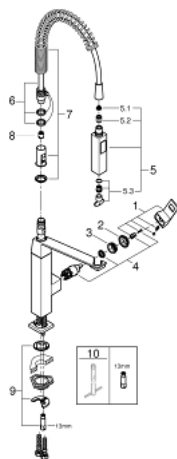

31 395 DC0 EUROCUBE JEDNORUČNA BATERIJA ZA SUDOPERU

PRODUCT DESCRIPTION

- Colour: supersteel
- instalacija na 1 otvor
- GROHE SilkMove keramički mešač 28 mm
- GROHE LongLife premaz
- prebacivač: perlator/SpeedClean tuš mlaz
- automatic return to laminar spray
- metal spray
- rotaciona izlivna cev
- područje rotacije 140°
- 360° maneuverable spring arm
- zaštićeno protiv povrata vode
- fleksibilna spojna creva
- brzi instalacijski sistem
- maximum flow rate (at 3 bar): 8 l/min

31 395 DC0 EUROCUBE JEDNORUČNA BATERIJA ZA SUDOPERU

SPARE PARTS, јануар 2016 – now

- 1: Ručica (Spare part-nr. 46788DC0)
- 2: Poklopac (Spare part-nr. 46581DC0)
- 3: Prsten armature (Spare part-nr. 07419000)
- 4: Mešač (Spare part-nr. 46580000)
- 5: Mlaznica na izvlačenje (Spare part-nr. 46924DC0)
- 5.1: Filter za nečistoću (Spare part-nr. 0676800M)
- 5.2: Nepovratni ventil (Spare part-nr. 08565000)
- 5.3: Set perlatora (Spare part-nr. 13937000)
- 6: Shower hose (Spare part-nr. 46871DC0)
- 7: Opruga (Spare part-nr. 46873SD0)
- 8: Nepovratni ventil (Spare part-nr. 08567000)
- 9: Pribor za učvršćivanje (Spare part-nr. 46671000)
- 10: Instalacioni ključ (Spare part-nr. 19017000)*