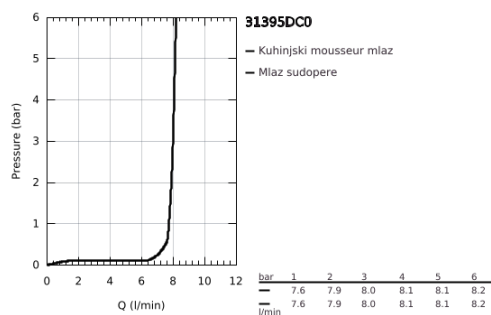

31 395 DC0 EUROCUBE JEDNORUČNA BATERIJA ZA SUDOPERU

PRODUCT DESCRIPTION

- Colour: supersteel
- instalacija na 1 otvor
- GROHE SilkMove keramički mešač 28 mm
- GROHE LongLife premaz
- prebacivač: perlator/SpeedClean tuš mlaz
- automatic return to laminar spray
- metal spray
- rotaciona izlivna cev
- područje rotacije 140°
- 360° maneuverable spring arm
- zaštićeno protiv povrata vode
- fleksibilna spojna creva
- brzi instalacijski sistem
- maximum flow rate (at 3 bar): 8 l/min

31 395 DC0 EUROCUBE JEDNORUČNA BATERIJA ZA SUDOPERU

SPARE PARTS, јануар 2016 – now

- 1: Ručica (Spare part-nr. 46788DC0)
- 2: Poklopac (Spare part-nr. 46581DC0)
- 3: Prsten armature (Spare part-nr. 07419000)
- 4: Mešač (Spare part-nr. 46580000)
- 5: Mlaznica na izvlačenje (Spare part-nr. 46924DC0)
- 5.1: Filter za nečistoću (Spare part-nr. 0676800M)
- 5.2: Nepovratni ventil (Spare part-nr. 08565000)
- 5.3: Set perlatora (Spare part-nr. 13937000)
- 6: Shower hose (Spare part-nr. 46871DC0)
- 7: Opruga (Spare part-nr. 46873SD0)
- 8: Nepovratni ventil (Spare part-nr. 08567000)
- 9: Pribor za učvršćivanje (Spare part-nr. 46671000)
- 10: Instalacioni ključ (Spare part-nr. 19017000)*