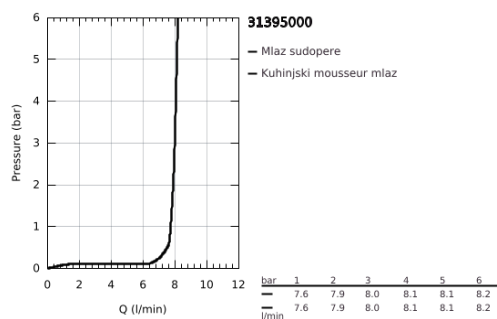

31 395 000 EUROUCUBE JEDNORUČNA BATERIJA ZA SUDOPERU

PRODUCT DESCRIPTION

- Colour: chrome
- instalacija na 1 otvor
- GROHE LongLife premaz
- GROHE SilkMove keramički mešač 28 mm
- prebacivač: perlator/SpeedClean tuš mlaz
- automatic return to laminar spray
- metal spray
- rotaciona izlivna cev
- područje rotacije 140°
- 360° maneuverable spring arm
- zaštićeno protiv povrata vode
- fleksibilna spojna creva
- brzi instalacijski sistem
- maximum flow rate (at 3 bar): 8 l/min

31 395 000 EUROCUBE JEDNORUČNA BATERIJA ZA SUDOPERU

SPARE PARTS, јануар 2016 – now

- 1: Ručica (Spare part-nr. 46788000)
- 2: Poklopac (Spare part-nr. 46581000)
- 3: Prsten armature (Spare part-nr. 07419000)
- 4: Mešač (Spare part-nr. 46580000)
- 5: Mlaznica na izvlačenje (Spare part-nr. 46924000)
- 5.1: Filter za nečistoću (Spare part-nr. 0676800M)
- 5.2: Nepovratni ventil (Spare part-nr. 08565000)
- 5.3: Set perlatora (Spare part-nr. 13937000)
- 6: Shower hose (Spare part-nr. 46871000)
- 7: Opruga (Spare part-nr. 46873SD0)
- 8: Nepovratni ventil (Spare part-nr. 08567000)
- 9: Pribor za učvršćivanje (Spare part-nr. 46671000)
- 10: Instalacioni ključ (Spare part-nr. 19017000)*