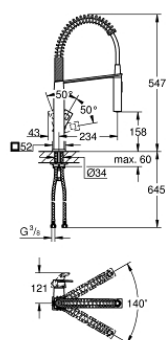

31 395 000 EUROUCUBE JEDNORUČNA BATERIJA ZA SUDOPERU

PRODUCT DESCRIPTION

- Colour: chrome
- instalacija na 1 otvor
- GROHE LongLife premaz
- GROHE SilkMove keramički mešač 28 mm
- prebacivač: perlator/SpeedClean tuš mlaz
- automatic return to laminar spray
- metal spray
- rotaciona izlivna cev
- područje rotacije 140°
- 360° maneuverable spring arm
- zaštićeno protiv povrata vode
- fleksibilna spojna creva
- brzi instalacijski sistem
- maximum flow rate (at 3 bar): 8 l/min

31 395 000 EUROCUBE JEDNORUČNA BATERIJA ZA SUDOPERU

SPARE PARTS, јануар 2016 – now

- 1: Ručica (Spare part-nr. 46788000)
- 2: Poklopac (Spare part-nr. 46581000)
- 3: Prsten armature (Spare part-nr. 07419000)
- 4: Mešač (Spare part-nr. 46580000)
- 5: Mlaznica na izvlačenje (Spare part-nr. 46924000)
- 5.1: Filter za nečistoću (Spare part-nr. 0676800M)
- 5.2: Nepovratni ventil (Spare part-nr. 08565000)
- 5.3: Set perlatora (Spare part-nr. 13937000)
- 6: Shower hose (Spare part-nr. 46871000)
- 7: Opruga (Spare part-nr. 46873SD0)
- 8: Nepovratni ventil (Spare part-nr. 08567000)
- 9: Pribor za učvršćivanje (Spare part-nr. 46671000)
- 10: Instalacioni ključ (Spare part-nr. 19017000)*