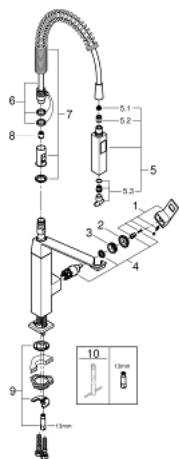

31 395 000 EUROUCUBE JEDNORUČNA BATERIJA ZA SUDOPERU

PRODUCT DESCRIPTION

- Colour: chrome
- instalacija na 1 otvor
- GROHE LongLife premaz
- GROHE SilkMove keramički mešač 28 mm
- prebacivač: perlator/SpeedClean tuš mlaz
- automatic return to laminar spray
- metal spray
- rotaciona izlivna cev
- područje rotacije 140°
- 360° maneuverable spring arm
- zaštićeno protiv povrata vode
- fleksibilna spojna creva
- brzi instalacijski sistem
- maximum flow rate (at 3 bar): 8 l/min

31 395 000 EUROCUBE JEDNORUČNA BATERIJA ZA SUDOPERU

SPARE PARTS, јануар 2016 – now

- 1: Ručica (Spare part-nr. 46788000)
- 2: Poklopac (Spare part-nr. 46581000)
- 3: Prsten armature (Spare part-nr. 07419000)
- 4: Mešač (Spare part-nr. 46580000)
- 5: Mlaznica na izvlačenje (Spare part-nr. 46924000)
- 5.1: Filter za nečistoću (Spare part-nr. 0676800M)
- 5.2: Nepovratni ventil (Spare part-nr. 08565000)
- 5.3: Set perlatora (Spare part-nr. 13937000)
- 6: Shower hose (Spare part-nr. 46871000)
- 7: Opruga (Spare part-nr. 46873SD0)
- 8: Nepovratni ventil (Spare part-nr. 08567000)
- 9: Pribor za učvršćivanje (Spare part-nr. 46671000)
- 10: Instalacioni ključ (Spare part-nr. 19017000)*