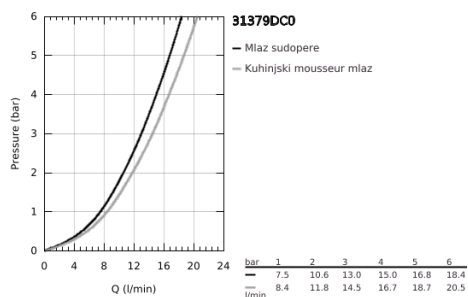

31 379 DC0 K7 JEDNORUČNA BATERIJA ZA SUDOPERU

PRODUCT DESCRIPTION

- Colour: supersteel
- instalacija na 1 otvor
- GROHE LongLife premaz
- GROHE SilkMove 35 mm keramički mešač
- profesionalni tuš
- prebacivač: perlator/SpeedClean tuš mlaz
- automatsko vraćanje na perlator
- metal spray
- podesiv limitator protoka vode
- rotaciona izlivna cev
- područje rotacije 140°
- zaštićeno protiv povrata vode
- fleksibilna spojna creva
- brzi instalacijski sistem
- maximum flow rate (at 3 bar): 14.5 l/min
- min. preporučeni pritisak 1.0 bar

31 379 DC0 K7 JEDNORUČNA BATERIJA ZA SUDOPERU

SPARE PARTS, аврѣст 2016 – now

- 1: Ručica (Spare part-nr. 46729DC0)
- 2: Poklopac (Spare part-nr. 46116DC0)
- 3: Spojni navoj (Spare part-nr. 46460000)
- 4: Mešač (Spare part-nr. 46374000)
- 5: Mlaznica na izvlačenje (Spare part-nr. 46731DC0)
- 5.1: Nepovratni ventil (Spare part-nr. 08565000)
- 5.2: Perlator (Spare part-nr. 46711000)
- 6: Shower hose (Spare part-nr. 46871DC0)
- 7: Opruga (Spare part-nr. 46873SD0)
- 8: Držač tuša na izvlačenje (Spare part-nr. 46734DC0)
- 9: Pribor za učvršćivanje (Spare part-nr. 46671000)
- 10: Gedor ključ (Spare part-nr. 19332000)*
- 11: Instalacioni ključ (Spare part-nr. 19017000)*