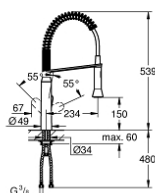

31 379 DC0 K7 JEDNORUČNA BATERIJA ZA SUDOPERU

PRODUCT DESCRIPTION

- Colour: supersteel
- instalacija na 1 otvor
- GROHE LongLife premaz
- GROHE SilkMove 35 mm keramički mešač
- profesionalni tuš
- prebacivač: perlator/SpeedClean tuš mlaz
- automatsko vraćanje na perlator
- metal spray
- podesiv limitator protoka vode
- rotaciona izlivna cev
- područje rotacije 140°
- zaštićeno protiv povrata vode
- fleksibilna spojna creva
- brzi instalacijski sistem
- maximum flow rate (at 3 bar): 14.5 l/min
- min. preporučeni pritisak 1.0 bar

31 379 DC0 K7 JEDNORUČNA BATERIJA ZA SUDOPERU

SPARE PARTS, аврѣст 2016 – now

- 1: Ručica (Spare part-nr. 46729DC0)
- 2: Poklopac (Spare part-nr. 46116DC0)
- 3: Spojni navoj (Spare part-nr. 46460000)
- 4: Mešač (Spare part-nr. 46374000)
- 5: Mlaznica na izvlačenje (Spare part-nr. 46731DC0)
- 5.1: Nepovratni ventil (Spare part-nr. 08565000)
- 5.2: Perlator (Spare part-nr. 46711000)
- 6: Shower hose (Spare part-nr. 46871DC0)
- 7: Opruga (Spare part-nr. 46873SD0)
- 8: Držač tuša na izvlačenje (Spare part-nr. 46734DC0)
- 9: Pribor za učvršćivanje (Spare part-nr. 46671000)
- 10: Gedor ključ (Spare part-nr. 19332000)*
- 11: Instalacioni ključ (Spare part-nr. 19017000)*