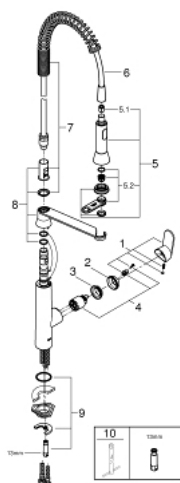

31 379 DC0 K7 JEDNORUČNA BATERIJA ZA SUDOPERU

PRODUCT DESCRIPTION

- Colour: supersteel
- instalacija na 1 otvor
- GROHE LongLife premaz
- GROHE SilkMove 35 mm keramički mešač
- profesionalni tuš
- prebacivač: perlator/SpeedClean tuš mlaz
- automatsko vraćanje na perlator
- metal spray
- podesiv limitator protoka vode
- rotaciona izlivna cev
- područje rotacije 140°
- zaštićeno protiv povrata vode
- fleksibilna spojna creva
- brzi instalacijski sistem
- maximum flow rate (at 3 bar): 14.5 l/min
- min. preporučeni pritisak 1.0 bar

31 379 DC0 K7 JEDNORUČNA BATERIJA ZA SUDOPERU

SPARE PARTS, аврѣст 2016 – now

- 1: Ručica (Spare part-nr. 46729DC0)
- 2: Poklopac (Spare part-nr. 46116DC0)
- 3: Spojni navoj (Spare part-nr. 46460000)
- 4: Mešač (Spare part-nr. 46374000)
- 5: Mlaznica na izvlačenje (Spare part-nr. 46731DC0)
- 5.1: Nepovratni ventil (Spare part-nr. 08565000)
- 5.2: Perlator (Spare part-nr. 46711000)
- 6: Shower hose (Spare part-nr. 46871DC0)
- 7: Opruga (Spare part-nr. 46873SD0)
- 8: Držač tuša na izvlačenje (Spare part-nr. 46734DC0)
- 9: Pribor za učvršćivanje (Spare part-nr. 46671000)
- 10: Gedor ključ (Spare part-nr. 19332000)*
- 11: Instalacioni ključ (Spare part-nr. 19017000)*