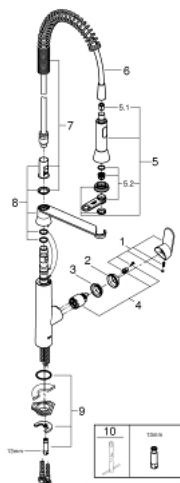

## 31 379 000 K7 JEDNORUČNA BATERIJA ZA SUDOPERU

### PRODUCT DESCRIPTION

- Colour: chrome
- instalacija na 1 otvor
- GROHE LongLife premaz
- GROHE SilkMove 35 mm keramički mešač
- profesionalni tuš
- prebacivač: perlator/SpeedClean tuš mlaz
- automatsko vraćanje na perlator
- metal spray
- podesiv limitator protoka vode
- rotaciona izlivna cev
- područje rotacije 140°
- zaštićeno protiv povrata vode
- fleksibilna spojna creva
- brzi instalacijski sistem
- maximum flow rate (at 3 bar): 14.5 l/min
- min. preporučeni pritisak 1.0 bar

### SPARE PARTS, аврст 2016 – now

- 1: Ručica (Spare part-nr. 46729000)
- 2: Poklopac (Spare part-nr. 46116000)
- 3: Spojni navoj (Spare part-nr. 46460000)
- 4: Mešač (Spare part-nr. 46374000)
- 5: Mlaznica na izvlačenje (Spare part-nr. 46731000)
- 5.1: Nepovratni ventil (Spare part-nr. 08565000)
- 5.2: Perlator (Spare part-nr. 46711000)
- 6: Shower hose (Spare part-nr. 46871000)
- 7: Opruga (Spare part-nr. 46873SD0)
- 8: Držač tuša na izvlačenje (Spare part-nr. 46734000)
- 9: Pribor za učvršćivanje (Spare part-nr. 46671000)
- 10: Gedor ključ (Spare part-nr. 19332000)\*
- 11: Instalacioni ključ (Spare part-nr. 19017000)\*