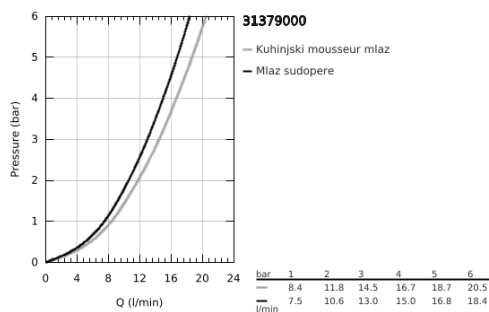

## 31 379 000 K7 JEDNORUČNA BATERIJA ZA SUDOPERU

### PRODUCT DESCRIPTION

- Colour: chrome
- instalacija na 1 otvor
- GROHE LongLife premaz
- GROHE SilkMove 35 mm keramički mešač
- profesionalni tuš
- prebacivač: perlator/SpeedClean tuš mlaz
- automatsko vraćanje na perlator
- metal spray
- podesiv limitator protoka vode
- rotaciona izlivna cev
- područje rotacije 140°
- zaštićeno protiv povrata vode
- fleksibilna spojna creva
- brzi instalacijski sistem
- maximum flow rate (at 3 bar): 14.5 l/min
- min. preporučeni pritisak 1.0 bar