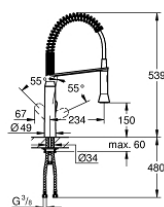

PRODUCT DESCRIPTION

- Colour: chrome
- instalacija na 1 otvor
- GROHE LongLife premaz
- GROHE SilkMove 35 mm keramički mešač
- profesionalni tuš
- prebacivač: perlator/SpeedClean tuš mlaz
- automatsko vraćanje na perlator
- metal spray
- podesiv limitator protoka vode
- rotaciona izlivna cev
- područje rotacije 140°
- zaštićeno protiv povrata vode
- fleksibilna spojna creva
- brzi instalacijski sistem
- maximum flow rate (at 3 bar): 14.5 l/min
- min. preporučeni pritisak 1.0 bar