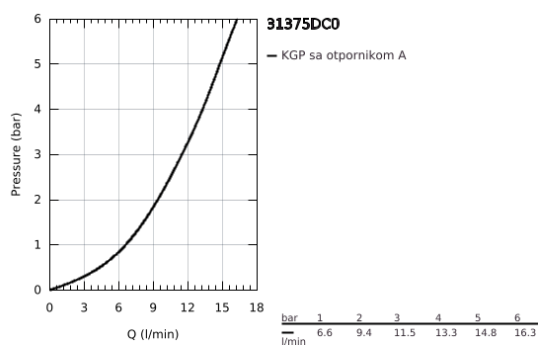

31 375 DC0 MINTA JEDNORUČNA BATERIJA ZA SUDOPERU

PRODUCT DESCRIPTION

- Colour: supersteel
- L-izlivna cev
- instalacija na 1 otvor
- GROHE LongLife premaz
- GROHE SilkMove 46 mm keramički mešač
- podesiv limitator protoka vode
- cevasta izlivna cev
- raspon rotacije 0°/150°/360°
- fleksibilna spojna creva
- zaštićeno protiv povrata vode
- brzi instalacijski sistem
- maximum flow rate (at 3 bar): 11.5 l/min
- min. preporučeni pritisak 1.0 bar