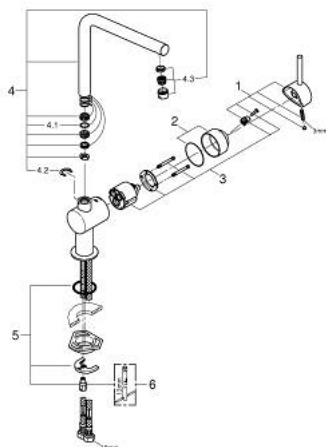

31 375 DC0 MINTA JEDNORUČNA BATERIJA ZA SUDOPERU

PRODUCT DESCRIPTION

- Colour: supersteel
- L-izlivna cev
- instalacija na 1 otvor
- GROHE LongLife premaz
- GROHE SilkMove 46 mm keramički mešač
- podesiv limitator protoka vode
- cevasta izlivna cev
- raspon rotacije 0°/150°/360°
- fleksibilna spojna creva
- zaštićeno protiv povrata vode
- brzi instalacijski sistem
- maximum flow rate (at 3 bar): 11.5 l/min
- min. preporučeni pritisak 1.0 bar

31 375 DC0 MINTA JEDNORUČNA BATERIJA ZA SUDOPERU

SPARE PARTS, септембар 2012 – септембар 2014

- 1: Ručica (Spare part-nr. 46015DC0)
 - 2: Poklopac (Spare part-nr. 46025DC0)
 - 3: Mešač (Spare part-nr. 46048000)
 - 4: Izlivna cev (Spare part-nr. 13348DC0)
 - 4.1: O-prsten (Spare part-nr. 0128500M)
 - 4.2: Sigurnosni prsten (Spare part-nr. 0485300M)
 - 4.3: Perlator (Spare part-nr. 64186DC0)
 - 5: Pribor za učvršćivanje (Spare part-nr. 46249000)
 - 6: Instalacioni ključ (Spare part-nr. 19017000)*
- * Optional accessories