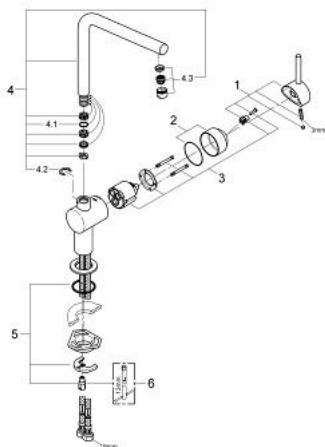

### PRODUCT DESCRIPTION

- Colour: brushed hard graphite
- L-izlivna cev
- instalacija na 1 otvor
- GROHE LongLife premaz
- GROHE SilkMove 46 mm keramički mešač
- podesiv limitator protoka vode
- cevasta izlivna cev
- raspon rotacije 0°/150°/360°
- fleksibilna spojna creva
- zaštićeno protiv povrata vode
- brzi instalacijski sistem
- maximum flow rate (at 3 bar): 11.5 l/min
- min. preporučeni pritisak 1.0 bar

### SPARE PARTS, март 2018 – now

- 1: Ručica (Spare part-nr. 46015AL0)
  - 2: Poklopac (Spare part-nr. 46025AL0)
  - 3: Mešač (Spare part-nr. 46048000)
  - 4: Izlivna cev (Spare part-nr. 13348AL0)
  - 4.1: O-prsten (Spare part-nr. 0128500M)
  - 4.2: Sigurnosni prsten (Spare part-nr. 0485300M)
  - 4.3: Perlator (Spare part-nr. 64186AL0)
  - 5: Pribor za učvršćivanje (Spare part-nr. 46249000)
  - 6: Instalacioni ključ (Spare part-nr. 19017000)\*
- \* Optional accessories