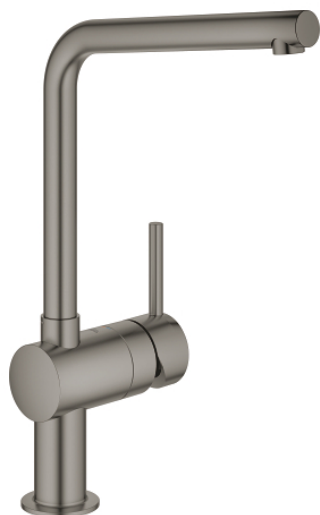

## 31 375 AL0 MINTA JEDNORUČNA BATERIJA ZA SUDOPERU

### PRODUCT DESCRIPTION

- Colour: brushed hard graphite
- L-izlivna cev
- instalacija na 1 otvor
- GROHE LongLife premaz
- GROHE SilkMove 46 mm keramički mešač
- podesiv limitator protoka vode
- cevasta izlivna cev
- raspon rotacije 0°/150°/360°
- fleksibilna spojna creva
- zaštićeno protiv povrata vode
- brzi instalacijski sistem
- maximum flow rate (at 3 bar): 11.5 l/min
- min. preporučeni pritisak 1.0 bar