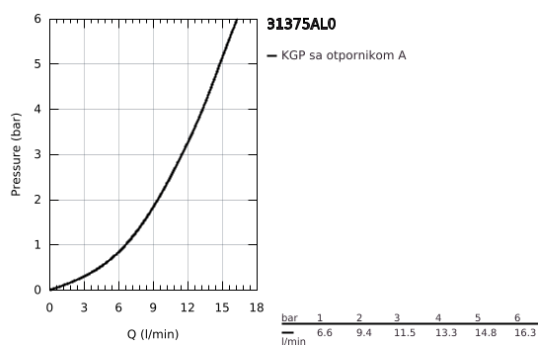

## 31 375 AL0 MINTA JEDNORUČNA BATERIJA ZA SUDOPERU

### PRODUCT DESCRIPTION

- Colour: brushed hard graphite
- L-izlivna cev
- instalacija na 1 otvor
- GROHE LongLife premaz
- GROHE SilkMove 46 mm keramički mešač
- podesiv limitator protoka vode
- cevasta izlivna cev
- raspon rotacije 0°/150°/360°
- fleksibilna spojna creva
- zaštićeno protiv povrata vode
- brzi instalacijski sistem
- maximum flow rate (at 3 bar): 11.5 l/min
- min. preporučeni pritisak 1.0 bar