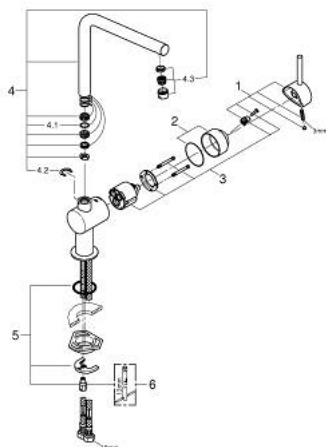

31 375 000 MINTA JEDNORUČNA BATERIJA ZA SUDOPERU

PRODUCT DESCRIPTION

- Colour: chrome
- L-izlivna cev
- instalacija na 1 otvor
- GROHE LongLife premaz
- GROHE SilkMove 46 mm keramički mešač
- podesiv limitator protoka vode
- cevasta izlivna cev
- raspon rotacije 0°/150°/360°
- fleksibilna spojna creva
- zaštićeno protiv povrata vode
- brzi instalacijski sistem
- maximum flow rate (at 3 bar): 11.5 l/min
- min. preporučeni pritisak 1.0 bar

31 375 000 MINTA JEDNORUČNA BATERIJA ZA SUDOPERU

SPARE PARTS, септембар 2012 – септембар 2014

- 1: Ručica (Spare part-nr. 46015000)
 - 2: Poklopac (Spare part-nr. 46025000)
 - 3: Mešač (Spare part-nr. 46048000)
 - 4: Izlivna cev (Spare part-nr. 13348000)
 - 4.1: O-prsten (Spare part-nr. 0128500M)
 - 4.2: Sigurnosni prsten (Spare part-nr. 0485300M)
 - 4.3: Perlator (Spare part-nr. 64186000)
 - 5: Pribor za učvršćivanje (Spare part-nr. 46249000)
 - 6: Instalacioni ključ (Spare part-nr. 19017000)*
- * Optional accessories