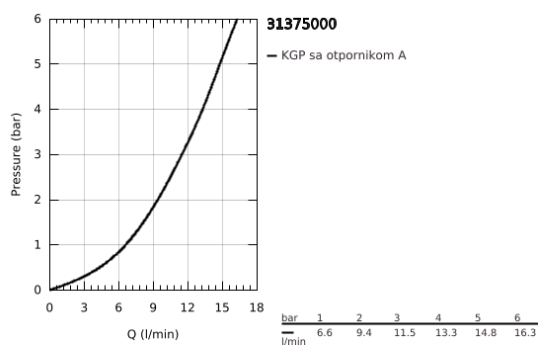

31 375 000 MINTA JEDNORUČNA BATERIJA ZA SUDOPERU

PRODUCT DESCRIPTION

- Colour: chrome
- L-izlivna cev
- instalacija na 1 otvor
- GROHE LongLife premaz
- GROHE SilkMove 46 mm keramički mešač
- podesiv limitator protoka vode
- cevasta izlivna cev
- raspon rotacije 0°/150°/360°
- fleksibilna spojna creva
- zaštićeno protiv povrata vode
- brzi instalacijski sistem
- maximum flow rate (at 3 bar): 11.5 l/min
- min. preporučeni pritisak 1.0 bar