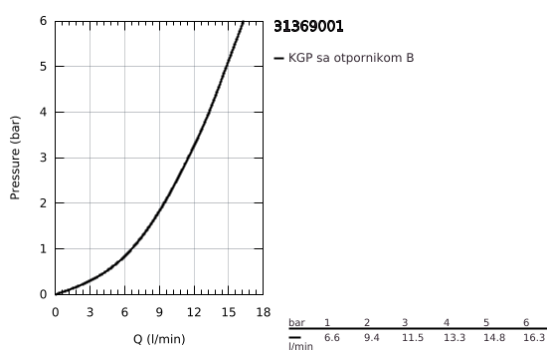

## 31 369 001 START EDGE JEDNORUČNA BATERIJA ZA SUDOPERU

### PRODUCT DESCRIPTION

- Colour: chrome
- visoka izlivna cev
- instalacija na 1 otvor
- GROHE SmoothControl 28 mm keramički mešač
- GROHE LongLife premaz
- izolisani unutarnji tokovi vode - ne sadrži nikal i olovo
- izlivna cev s perlatorom
- cevasta izlivna cev, područje rotacije 360°
- fleksibilna spojna creva
- min. preporučeni pritisak 1.0 bar
- QuickMount included