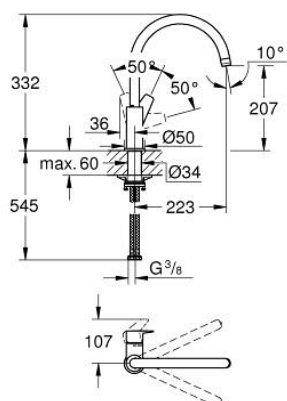

## 31 369 001 START EDGE JEDNORUČNA BATERIJA ZA SUDOPERU

### PRODUCT DESCRIPTION

- Colour: chrome
- visoka izlivna cev
- instalacija na 1 otvor
- GROHE SmoothControl 28 mm keramički mešač
- GROHE LongLife premaz
- izolisani unutarnji tokovi vode - ne sadrži nikal i olovo
- izlivna cev s perlatorom
- cevasta izlivna cev, područje rotacije 360°
- fleksibilna spojna creva
- min. preporučeni pritisak 1.0 bar
- QuickMount included

## 31 369 001 START EDGE JEDNORUČNA BATERIJA ZA SUDOPERU

**SPARE PARTS**, април 2020 – now

- 1: Mešač (Spare part-nr. 46963000)
- 2: Perlator (Spare part-nr. 13967000)
- 3: Mounting set (Spare part-nr. 48477000)
- 4: Sklop za učvršćivanje držača (Spare part-nr. 48384000)\*