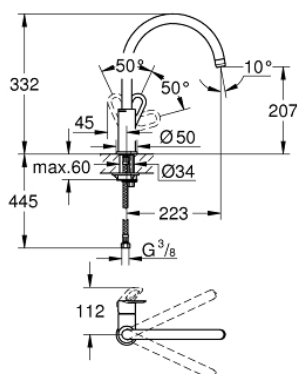

31 368 000 BAULOOP JEDNORUČNA BATERIJA ZA SUDOPERU

PRODUCT DESCRIPTION

- Colour: chrome
- visoka izlivna cev
- instalacija na 1 otvor
- GROHE LongLife premaz
- GROHE SmoothControl 28 mm keramički mešač
- izlivna cev s perlatorom
- cevasta izlivna cev, područje rotacije 360°
- fleksibilna spojna creva
- brzi instalacijski sistem
- maximum flow rate (at 3 bar): 10 l/min
- min. preporučeni pritisak 1.0 bar

31 368 000 BAULoop JEDNORUČNA BATERIJA ZA SUDOPERU

SPARE PARTS, новембар 2018 – now

- 1: Ručica (Spare part-nr. 46779000)
- 2: Mešač (Spare part-nr. 46580000)
- 3: Perlator (Spare part-nr. 13928000)
- 4: Pribor za učvršćivanje (Spare part-nr. 46249000)
- 5: Prsten armature (Spare part-nr. 46715000)
- 6: Poklopac (Spare part-nr. 46581000)
- 7: Instalacioni ključ (Spare part-nr. 19017000)*