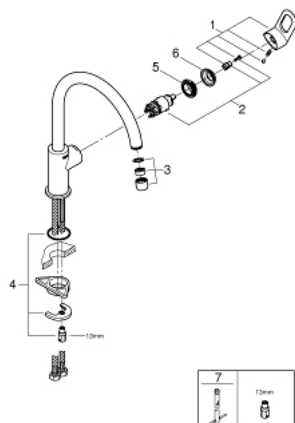

31 368 000 BAULOOP JEDNORUČNA BATERIJA ZA SUDOPERU

PRODUCT DESCRIPTION

- Colour: chrome
- visoka izlivna cev
- instalacija na 1 otvor
- GROHE LongLife premaz
- GROHE SmoothControl 28 mm keramički mešač
- izlivna cev s perlatorom
- cevasta izlivna cev, područje rotacije 360°
- fleksibilna spojna creva
- brzi instalacijski sistem
- maximum flow rate (at 3 bar): 10 l/min
- min. preporučeni pritisak 1.0 bar

31 368 000 BAULoop JEDNORUČNA BATERIJA ZA SUDOPERU

SPARE PARTS, новембар 2018 – now

- 1: Ručica (Spare part-nr. 46779000)
- 2: Mešač (Spare part-nr. 46580000)
- 3: Perlator (Spare part-nr. 13928000)
- 4: Pribor za učvršćivanje (Spare part-nr. 46249000)
- 5: Prsten armature (Spare part-nr. 46715000)
- 6: Poklopac (Spare part-nr. 46581000)
- 7: Instalacioni ključ (Spare part-nr. 19017000)*