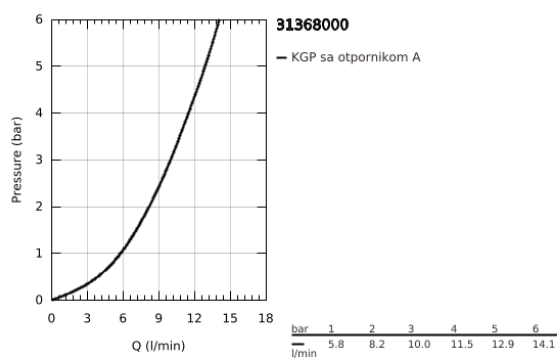

31 368 000 BAULOOP JEDNORUČNA BATERIJA ZA SUDOPERU

PRODUCT DESCRIPTION

- Colour: chrome
- visoka izlivna cev
- instalacija na 1 otvor
- GROHE LongLife premaz
- GROHE SmoothControl 28 mm keramički mešač
- izlivna cev s perlatorom
- cevasta izlivna cev, područje rotacije 360°
- fleksibilna spojna creva
- brzi instalacijski sistem
- maximum flow rate (at 3 bar): 10 l/min
- min. preporučeni pritisak 1.0 bar