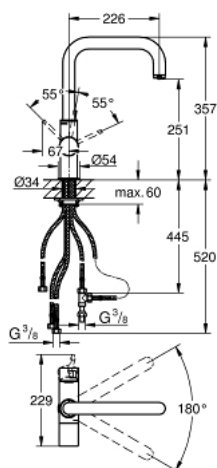

31 303 000 GROHE BLUE JEDNORUČNA BATERIJA ZA SUDOPERU 1/2" BI-FLOW

PRODUCT DESCRIPTION

- Colour: chrome
- U-izlivna cev
- instalacija na 1 otvor
- GROHE SilkMove 46 mm keramički mešač
- GROHE LongLife premaz
- metalna ručica
- podesiv limitator protoka vode
- cevasta izlivna cev
- odvojene unutrašnje cevi za filtriranu i vodovodnu vodu
- sa integrisanom odvodnom cevi za pijaću vodu
- sa keramičkom glavom za zatvaranje dotoka pijaće vode
- perlator
- fleksibilna spojna creva
- filter za pijaću vodu nije uključen u isporuku

31 303 000 GROHE BLUE JEDNORUČNA BATERIJA ZA SUDOPERU 1/2" BI-FLOW

SPARE PARTS, новембар 2010 – now

- 1: Ručica tuša (Spare part-nr. 48020000)
- 1.1: Umetak za brzo spajanje (Spare part-nr. 0538600M)
- 2: Glava (Spare part-nr. 64368000)
- 2.1: O-prsten Ø18,2 x Ø1,7 (Spare part-nr. 0392400M)
- 3: Spojni navoj (Spare part-nr. 46460000)
- 4: Poklopac (Spare part-nr. 46116000)
- 5: Ručica (Spare part-nr. 46653000)
- 6: Mešač (Spare part-nr. 46374000)
- 7: Perlator (Spare part-nr. 64374000)
- 8: Pribor za učvršćivanje (Spare part-nr. 46249000)
- 9: Potporna ploča (Spare part-nr. 05334000)
- 10: Shorter mixed water lever (Spare part-nr. 40621000)*
- 11: Instalacioni ključ (Spare part-nr. 19017000)*