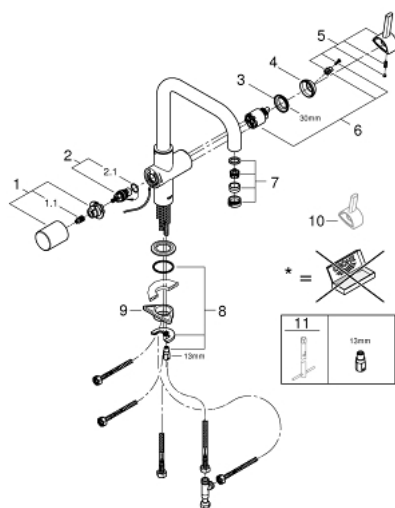

31 303 000 GROHE BLUE JEDNORUČNA BATERIJA ZA SUDOPERU 1/2" BI-FLOW

PRODUCT DESCRIPTION

- Colour: chrome
- U-izlivna cev
- instalacija na 1 otvor
- GROHE SilkMove 46 mm keramički mešač
- GROHE LongLife premaz
- metalna ručica
- podesiv limitator protoka vode
- cevasta izlivna cev
- odvojene unutrašnje cevi za filtriranu i vodovodnu vodu
- sa integrisanom odvodnom cevi za pijaću vodu
- sa keramičkom glavom za zatvaranje dotoka pijaće vode
- perlator
- fleksibilna spojna creva
- filter za pijaću vodu nije uključen u isporuku

31 303 000 GROHE BLUE JEDNORUČNA BATERIJA ZA SUDOPERU 1/2" BI-FLOW

SPARE PARTS, новембар 2010 – now

- 1: Ručica tuša (Spare part-nr. 48020000)
- 1.1: Umetak za brzo spajanje (Spare part-nr. 0538600M)
- 2: Glava (Spare part-nr. 64368000)
- 2.1: O-prsten Ø18,2 x Ø1,7 (Spare part-nr. 0392400M)
- 3: Spojni navoj (Spare part-nr. 46460000)
- 4: Poklopac (Spare part-nr. 46116000)
- 5: Ručica (Spare part-nr. 46653000)
- 6: Mešač (Spare part-nr. 46374000)
- 7: Perlator (Spare part-nr. 64374000)
- 8: Pribor za učvršćivanje (Spare part-nr. 46249000)
- 9: Potporna ploča (Spare part-nr. 05334000)
- 10: Shorter mixed water lever (Spare part-nr. 40621000)*
- 11: Instalacioni ključ (Spare part-nr. 19017000)*