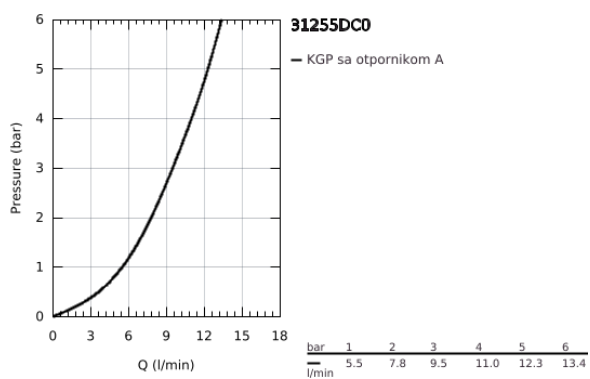

31 255 DC0 EUROCUBE JEDNORUČNA BATERIJA ZA SUDOPERU

PRODUCT DESCRIPTION

- Colour: supersteel
- visoka izlivna cev
- instalacija na 1 otvor
- GROHE LongLife premaz
- GROHE SilkMove keramički mešač 28 mm
- perlator
- rotaciona izlivna cev
- swivel area 90°
- fleksibilna spojna creva
- brzi instalacijski sistem
- maximum flow rate (at 3 bar): 9.5 l/min
- min. preporučeni pritisak 1.0 bar

31 255 DC0 EUROCUBE JEDNORUČNA BATERIJA ZA SUDOPERU

SPARE PARTS, август 2013 – now

- 1: Ručica (Spare part-nr. 46788DC0)
- 2: Poklopac (Spare part-nr. 46581DC0)
- 3: Prsten armature (Spare part-nr. 07419000)
- 4: Mešač (Spare part-nr. 46580000)
- 5: Izlivna cev (Spare part-nr. 13330DC0)
- 5.1: Perlator (Spare part-nr. 13929DC0)
- 6: Pribor za učvršćivanje (Spare part-nr. 46671000)
- 7: Instalacioni ključ (Spare part-nr. 19017000)*