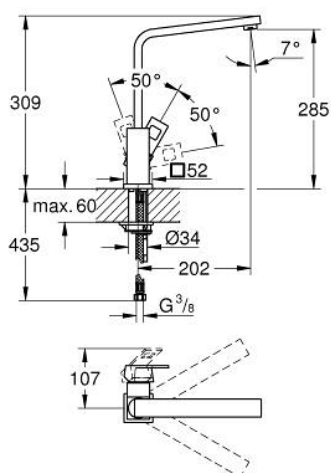

31 255 DC0 EUROCUBE JEDNORUČNA BATERIJA ZA SUDOPERU

PRODUCT DESCRIPTION

- Colour: supersteel
- visoka izlivna cev
- instalacija na 1 otvor
- GROHE LongLife premaz
- GROHE SilkMove keramički mešač 28 mm
- perlator
- rotaciona izlivna cev
- swivel area 90°
- fleksibilna spojna creva
- brzi instalacijski sistem
- maximum flow rate (at 3 bar): 9.5 l/min
- min. preporučeni pritisak 1.0 bar

31 255 DC0 EUROCUBE JEDNORUČNA BATERIJA ZA SUDOPERU

SPARE PARTS, август 2013 – now

- 1: Ručica (Spare part-nr. 46788DC0)
- 2: Poklopac (Spare part-nr. 46581DC0)
- 3: Prsten armature (Spare part-nr. 07419000)
- 4: Mešač (Spare part-nr. 46580000)
- 5: Izlivna cev (Spare part-nr. 13330DC0)
- 5.1: Perlator (Spare part-nr. 13929DC0)
- 6: Pribor za učvršćivanje (Spare part-nr. 46671000)
- 7: Instalacioni ključ (Spare part-nr. 19017000)*