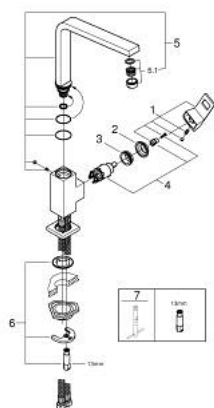

31 255 DC0 EUROCUBE JEDNORUČNA BATERIJA ZA SUDOPERU

PRODUCT DESCRIPTION

- Colour: supersteel
- visoka izlivna cev
- instalacija na 1 otvor
- GROHE LongLife premaz
- GROHE SilkMove keramički mešač 28 mm
- perlator
- rotaciona izlivna cev
- swivel area 90°
- fleksibilna spojna creva
- brzi instalacijski sistem
- maximum flow rate (at 3 bar): 9.5 l/min
- min. preporučeni pritisak 1.0 bar

31 255 DC0 EUROCUBE JEDNORUČNA BATERIJA ZA SUDOPERU

SPARE PARTS, август 2013 – now

- 1: Ručica (Spare part-nr. 46788DC0)
- 2: Poklopac (Spare part-nr. 46581DC0)
- 3: Prsten armature (Spare part-nr. 07419000)
- 4: Mešač (Spare part-nr. 46580000)
- 5: Izlivna cev (Spare part-nr. 13330DC0)
- 5.1: Perlator (Spare part-nr. 13929DC0)
- 6: Pribor za učvršćivanje (Spare part-nr. 46671000)
- 7: Instalacioni ključ (Spare part-nr. 19017000)*