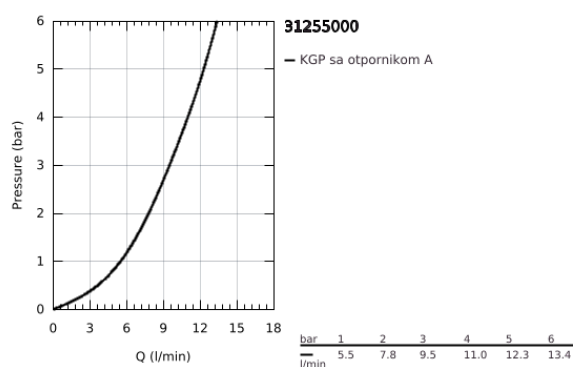

31 255 000 EUROCUBE JEDNORUČNA BATERIJA ZA SUDOPERU

PRODUCT DESCRIPTION

- Colour: chrome
- visoka izlivna cev
- instalacija na 1 otvor
- GROHE LongLife premaz
- GROHE SilkMove keramički mešač 28 mm
- perlator
- rotaciona izlivna cev
- swivel area 90°
- fleksibilna spojna creva
- brzi instalacijski sistem
- maximum flow rate (at 3 bar): 9.5 l/min
- min. preporučeni pritisak 1.0 bar