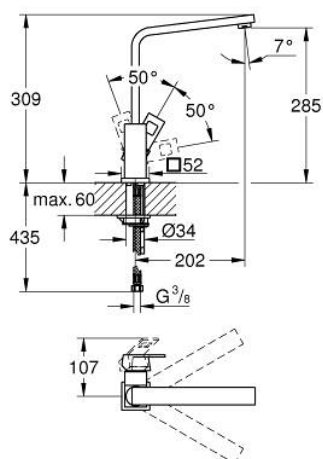

31 255 000 EUROCUBE JEDNORUČNA BATERIJA ZA SUDOPERU

PRODUCT DESCRIPTION

- Colour: chrome
- visoka izlivna cev
- instalacija na 1 otvor
- GROHE LongLife premaz
- GROHE SilkMove keramički mešač 28 mm
- perlator
- rotaciona izlivna cev
- swivel area 90°
- fleksibilna spojna creva
- brzi instalacijski sistem
- maximum flow rate (at 3 bar): 9.5 l/min
- min. preporučeni pritisak 1.0 bar

31 255 000 EUROCUBE JEDNORUČNA BATERIJA ZA SUDOPERU

SPARE PARTS, септембар 2010 – now

- 1: Ručica (Spare part-nr. 46788000)
- 2: Poklopac (Spare part-nr. 46581000)
- 3: Prsten armature (Spare part-nr. 07419000)
- 4: Mešač (Spare part-nr. 46580000)
- 5: Izlivna cev (Spare part-nr. 13330000)
- 5.1: Perlator (Spare part-nr. 13929000)
- 6: Pribor za učvršćivanje (Spare part-nr. 46671000)
- 7: Instalacioni ključ (Spare part-nr. 19017000)*