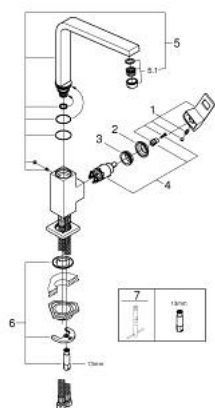

31 255 000 EUROCUBE JEDNORUČNA BATERIJA ZA SUDOPERU

PRODUCT DESCRIPTION

- Colour: chrome
- visoka izlivna cev
- instalacija na 1 otvor
- GROHE LongLife premaz
- GROHE SilkMove keramički mešač 28 mm
- perlator
- rotaciona izlivna cev
- swivel area 90°
- fleksibilna spojna creva
- brzi instalacijski sistem
- maximum flow rate (at 3 bar): 9.5 l/min
- min. preporučeni pritisak 1.0 bar

31 255 000 EUROCUBE JEDNORUČNA BATERIJA ZA SUDOPERU

SPARE PARTS, септембар 2010 – now

- 1: Ručica (Spare part-nr. 46788000)
- 2: Poklopac (Spare part-nr. 46581000)
- 3: Prsten armature (Spare part-nr. 07419000)
- 4: Mešač (Spare part-nr. 46580000)
- 5: Izlivna cev (Spare part-nr. 13330000)
- 5.1: Perlator (Spare part-nr. 13929000)
- 6: Pribor za učvršćivanje (Spare part-nr. 46671000)
- 7: Instalacioni ključ (Spare part-nr. 19017000)*