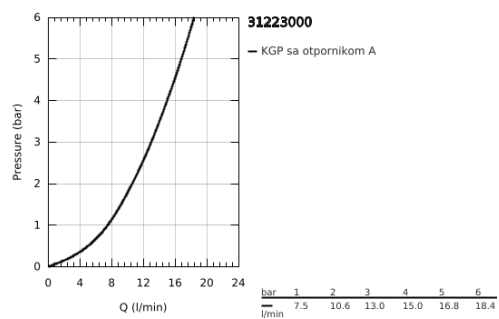

31 223 000 BAUEDGE ČESMA ZA SUDOPERU 1/2"

PRODUCT DESCRIPTION

- Colour: chrome
- instalacija na 1 otvor
- metalna ručica
- keramička glava 1/2", 90°
- cevasta izlivna cev
- perlator
- GROHE LongLife premaz
- matica za fiksiranje

31 223 000 BAUEDGE ČESMA ZA SUDOPERU 1/2"

SPARE PARTS, јун 2010 – now

- 1: Ručica tuša (Spare part-nr. 48142000)
- 1.1: Zamenski set za učvršćivanje (Spare part-nr. 45186000)
 - 1.1.1: O-prsten Ø18,2 x Ø1,7 (Spare part-nr. 0392400M)
- 2: Keramička glava 1/2" (Spare part-nr. 45882000)
 - 2.1: O-prsten Ø18,2 x Ø1,7 (Spare part-nr. 0392400M)
- 3: Perlator (Spare part-nr. 13928000)
- 4: Pribor za učvršćivanje (Spare part-nr. 45004000)
- 5: Spojni navoj 1/2" x 14,5 mm (Spare part-nr. 1290200M)
 - 5.1: Dichtung od fiber vlakna poluprečnika Ø18,5 x Ø12 x 2 (Spare part-nr. 0138900M)
- 6: Spojni navoj 1/2" (Spare part-nr. 1290100M)
 - 6.1: Dichtung od fiber vlakna poluprečnika Ø18,5 x Ø12 x 2 (Spare part-nr. 0138900M)