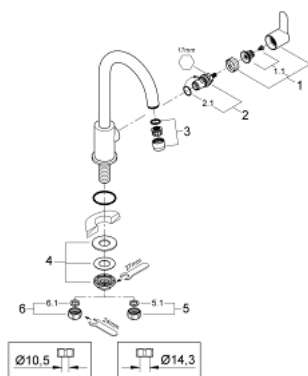

31 223 000 BAUEDGE ČESMA ZA SUDOPERU 1/2"

PRODUCT DESCRIPTION

- Colour: chrome
- instalacija na 1 otvor
- metalna ručica
- keramička glava 1/2", 90°
- cevasta izlivna cev
- perlator
- GROHE LongLife premaz
- matica za fiksiranje

31 223 000 BAUEDGE ČESMA ZA SUDOPERU 1/2"

SPARE PARTS, јун 2010 – now

- 1: Ručica tuša (Spare part-nr. 48142000)
- 1.1: Zamenski set za učvršćivanje (Spare part-nr. 45186000)
 - 1.1.1: O-prsten Ø18,2 x Ø1,7 (Spare part-nr. 0392400M)
- 2: Keramička glava 1/2" (Spare part-nr. 45882000)
 - 2.1: O-prsten Ø18,2 x Ø1,7 (Spare part-nr. 0392400M)
- 3: Perlator (Spare part-nr. 13928000)
- 4: Pribor za učvršćivanje (Spare part-nr. 45004000)
- 5: Spojni navoj 1/2" x 14,5 mm (Spare part-nr. 1290200M)
 - 5.1: Dichtung od fiber vlakna poluprečnika Ø18,5 x Ø12 x 2 (Spare part-nr. 0138900M)
- 6: Spojni navoj 1/2" (Spare part-nr. 1290100M)
 - 6.1: Dichtung od fiber vlakna poluprečnika Ø18,5 x Ø12 x 2 (Spare part-nr. 0138900M)