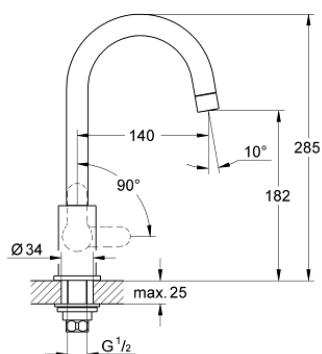

31 223 000 BAUEDGE ČESMA ZA SUDOPERU 1/2"

PRODUCT DESCRIPTION

- Colour: chrome
- instalacija na 1 otvor
- metalna ručica
- keramička glava 1/2", 90°
- cevasta izlivna cev
- perlator
- GROHE LongLife premaz
- matica za fiksiranje

31 223 000 BAUEDGE ČESMA ZA SUDOPERU 1/2"

SPARE PARTS, јун 2010 – now

- 1: Ručica tuša (Spare part-nr. 48142000)
- 1.1: Zamenski set za učvršćivanje (Spare part-nr. 45186000)
 - 1.1.1: O-prsten Ø18,2 x Ø1,7 (Spare part-nr. 0392400M)
- 2: Keramička glava 1/2" (Spare part-nr. 45882000)
 - 2.1: O-prsten Ø18,2 x Ø1,7 (Spare part-nr. 0392400M)
- 3: Perlator (Spare part-nr. 13928000)
- 4: Pribor za učvršćivanje (Spare part-nr. 45004000)
- 5: Spojni navoj 1/2" x 14,5 mm (Spare part-nr. 1290200M)
 - 5.1: Dichtung od fiber vlakna poluprečnika Ø18,5 x Ø12 x 2 (Spare part-nr. 0138900M)
- 6: Spojni navoj 1/2" (Spare part-nr. 1290100M)
 - 6.1: Dichtung od fiber vlakna poluprečnika Ø18,5 x Ø12 x 2 (Spare part-nr. 0138900M)