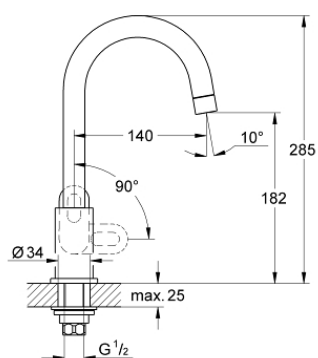

31 222 000 BAULOO ČESMA ZA SUDOPERU 1/2"

PRODUCT DESCRIPTION

- Colour: chrome
- instalacija na 1 otvor
- metalna ručica
- keramička glava 1/2", 90°
- cevasta izlivna cev
- perlator
- GROHE LongLife premaz
- matica za fiksiranje
- maximum flow rate (at 3 bar): 13 l/min

31 222 000 BAULOO ČESMA ZA SUDOPERU 1/2"

SPARE PARTS, јун 2010 – now

- 1: Ručica tuša (Spare part-nr. 48121000)
- 1.1: Zamenski set za učvršćivanje (Spare part-nr. 45186000)
 - 1.1.1: O-prsten Ø18,2 x Ø1,7 (Spare part-nr. 0392400M)
- 2: Keramička glava 1/2" (Spare part-nr. 45882000)
 - 2.1: O-prsten Ø18,2 x Ø1,7 (Spare part-nr. 0392400M)
- 3: Perlator (Spare part-nr. 13928000)
- 4: Pribor za učvršćivanje (Spare part-nr. 45004000)
- 5: Spojni navoj 1/2" x 14,5 mm (Spare part-nr. 1290200M)
 - 5.1: Dichtung od fiber vlakna poluprečnika Ø18,5 x Ø12 x 2 (Spare part-nr. 0138900M)
- 6: Spojni navoj 1/2" (Spare part-nr. 1290100M)
 - 6.1: Dichtung od fiber vlakna poluprečnika Ø18,5 x Ø12 x 2 (Spare part-nr. 0138900M)