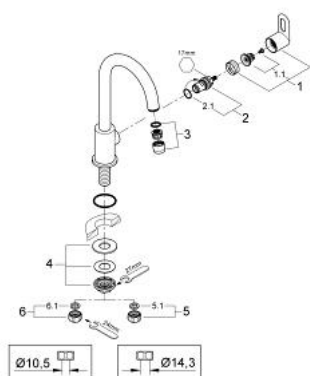

31 222 000 BAULOO ČESMA ZA SUDOPERU 1/2"

PRODUCT DESCRIPTION

- Colour: chrome
- instalacija na 1 otvor
- metalna ručica
- keramička glava 1/2", 90°
- cevasta izlivna cev
- perlator
- GROHE LongLife premaz
- matica za fiksiranje
- maximum flow rate (at 3 bar): 13 l/min

31 222 000 BAULOO ČESMA ZA SUDOPERU 1/2"

SPARE PARTS, јун 2010 – now

- 1: Ručica tuša (Spare part-nr. 48121000)
- 1.1: Zamenski set za učvršćivanje (Spare part-nr. 45186000)
 - 1.1.1: O-prsten Ø18,2 x Ø1,7 (Spare part-nr. 0392400M)
- 2: Keramička glava 1/2" (Spare part-nr. 45882000)
 - 2.1: O-prsten Ø18,2 x Ø1,7 (Spare part-nr. 0392400M)
- 3: Perlator (Spare part-nr. 13928000)
- 4: Pribor za učvršćivanje (Spare part-nr. 45004000)
- 5: Spojni navoj 1/2" x 14,5 mm (Spare part-nr. 1290200M)
 - 5.1: Dichtung od fiber vlakna poluprečnika Ø18,5 x Ø12 x 2 (Spare part-nr. 0138900M)
- 6: Spojni navoj 1/2" (Spare part-nr. 1290100M)
 - 6.1: Dichtung od fiber vlakna poluprečnika Ø18,5 x Ø12 x 2 (Spare part-nr. 0138900M)