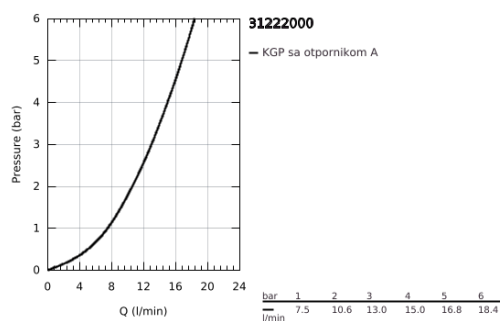

31 222 000 BAULOO ČESMA ZA SUDOPERU 1/2"

PRODUCT DESCRIPTION

- Colour: chrome
- instalacija na 1 otvor
- metalna ručica
- keramička glava 1/2", 90°
- cevasta izlivna cev
- perlator
- GROHE LongLife premaz
- matica za fiksiranje
- maximum flow rate (at 3 bar): 13 l/min

31 222 000 BAULOO ČESMA ZA SUDOPERU 1/2"

SPARE PARTS, јун 2010 – now

- 1: Ručica tuša (Spare part-nr. 48121000)
- 1.1: Zamenski set za učvršćivanje (Spare part-nr. 45186000)
 - 1.1.1: O-prsten Ø18,2 x Ø1,7 (Spare part-nr. 0392400M)
- 2: Keramička glava 1/2" (Spare part-nr. 45882000)
 - 2.1: O-prsten Ø18,2 x Ø1,7 (Spare part-nr. 0392400M)
- 3: Perlator (Spare part-nr. 13928000)
- 4: Pribor za učvršćivanje (Spare part-nr. 45004000)
- 5: Spojni navoj 1/2" x 14,5 mm (Spare part-nr. 1290200M)
 - 5.1: Dichtung od fiber vlakna poluprečnika Ø18,5 x Ø12 x 2 (Spare part-nr. 0138900M)
- 6: Spojni navoj 1/2" (Spare part-nr. 1290100M)
 - 6.1: Dichtung od fiber vlakna poluprečnika Ø18,5 x Ø12 x 2 (Spare part-nr. 0138900M)