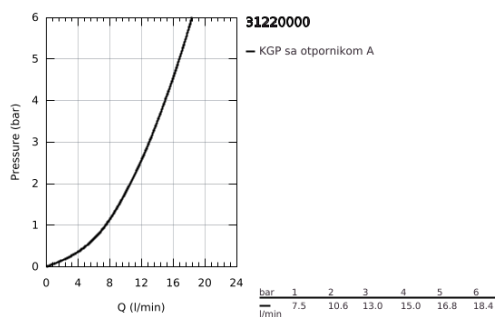

31 220 000 GROHE BAUFLOW ČESMA ZA SUDOPERU 1/2"

PRODUCT DESCRIPTION

- Colour: chrome
- instalacija na 1 otvor
- metalna ručica
- keramička glava 1/2", 90°
- cevasta izlivna cev
- perlator
- GROHE LongLife premaz
- matica za fiksiranje

31 220 000 GROHE BAUFLOW ČESMA ZA SUDOPERU 1/2"

SPARE PARTS, jyn 2010 – now

- 1: Ručica tuša (Spare part-nr. 48119000)
- 1.1: Zamenski set za učvršćivanje (Spare part-nr. 45186000)
 - 1.1.1: O-prsten Ø18,2 x Ø1,7 (Spare part-nr. 0392400M)
- 2: Keramička glava 1/2" (Spare part-nr. 45882000)
- 2.1: O-prsten Ø18,2 x Ø1,7 (Spare part-nr. 0392400M)
- 3: Perlator (Spare part-nr. 13928000)
- 4: Pribor za učvršćivanje (Spare part-nr. 45004000)
- 5: Spojni navoj 1/2" x 14.5 mm (Spare part-nr. 1290200M)
- 5.1: Dichtung od fiber vlakna poluprečnika Ø18,5 x Ø12 x 2 (Spare part-nr. 0138900M)
- 6: Spojni navoj 1/2" (Spare part-nr. 1290100M)
- 6.1: Dichtung od fiber vlakna poluprečnika Ø18,5 x Ø12 x 2 (Spare part-nr. 0138900M)