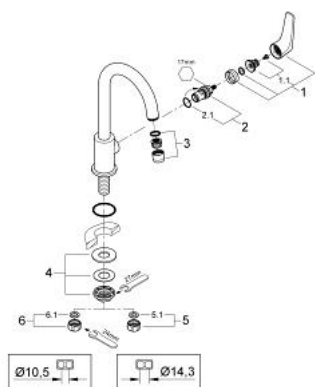

31 220 000 GROHE BAUFLOW ČESMA ZA SUDOPERU 1/2"

PRODUCT DESCRIPTION

- Colour: chrome
- instalacija na 1 otvor
- metalna ručica
- keramička glava 1/2", 90°
- cevasta izlivna cev
- perlator
- GROHE LongLife premaz
- matica za fiksiranje

31 220 000 GROHE BAUFLOW ČESMA ZA SUDOPERU 1/2"

SPARE PARTS, jyn 2010 – now

- 1: Ručica tuša (Spare part-nr. 48119000)
- 1.1: Zamenski set za učvršćivanje (Spare part-nr. 45186000)
 - 1.1.1: O-prsten Ø18,2 x Ø1,7 (Spare part-nr. 0392400M)
- 2: Keramička glava 1/2" (Spare part-nr. 45882000)
- 2.1: O-prsten Ø18,2 x Ø1,7 (Spare part-nr. 0392400M)
- 3: Perlator (Spare part-nr. 13928000)
- 4: Pribor za učvršćivanje (Spare part-nr. 45004000)
- 5: Spojni navoj 1/2" x 14.5 mm (Spare part-nr. 1290200M)
- 5.1: Dichtung od fiber vlakna poluprečnika Ø18,5 x Ø12 x 2 (Spare part-nr. 0138900M)
- 6: Spojni navoj 1/2" (Spare part-nr. 1290100M)
- 6.1: Dichtung od fiber vlakna poluprečnika Ø18,5 x Ø12 x 2 (Spare part-nr. 0138900M)