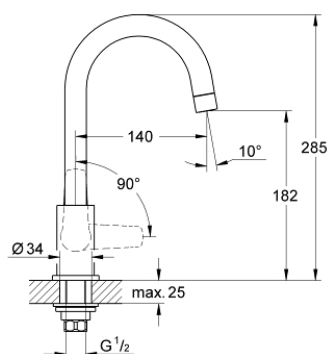

31 220 000 GROHE BAUFLOW ČESMA ZA SUDOPERU 1/2"

PRODUCT DESCRIPTION

- Colour: chrome
- instalacija na 1 otvor
- metalna ručica
- keramička glava 1/2", 90°
- cevasta izlivna cev
- perlator
- GROHE LongLife premaz
- matica za fiksiranje

31 220 000 GROHE BAUFLOW ČESMA ZA SUDOPERU 1/2"

SPARE PARTS, jyn 2010 – now

- 1: Ručica tuša (Spare part-nr. 48119000)
- 1.1: Zamenski set za učvršćivanje (Spare part-nr. 45186000)
 - 1.1.1: O-prsten Ø18,2 x Ø1,7 (Spare part-nr. 0392400M)
- 2: Keramička glava 1/2" (Spare part-nr. 45882000)
- 2.1: O-prsten Ø18,2 x Ø1,7 (Spare part-nr. 0392400M)
- 3: Perlator (Spare part-nr. 13928000)
- 4: Pribor za učvršćivanje (Spare part-nr. 45004000)
- 5: Spojni navoj 1/2" x 14.5 mm (Spare part-nr. 1290200M)
- 5.1: Dichtung od fiber vlakna poluprečnika Ø18,5 x Ø12 x 2 (Spare part-nr. 0138900M)
- 6: Spojni navoj 1/2" (Spare part-nr. 1290100M)
- 6.1: Dichtung od fiber vlakna poluprečnika Ø18,5 x Ø12 x 2 (Spare part-nr. 0138900M)