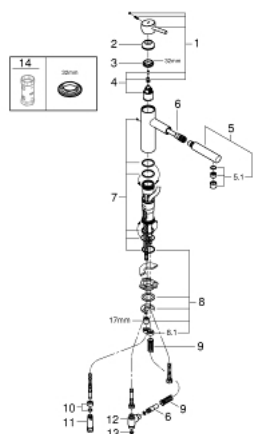

31 214 001 CONCETTO JEDNORUČNA BATERIJA ZA SUDOPERU

PRODUCT DESCRIPTION

- Colour: chrome
- za bojler niskog pritiska
- srednja visina izlivne cevi
- instalacija na 1 otvor
- GROHE LongLife premaz
- GROHE SilkMove 35 mm keramički mešač
- Pull-Out spout for greater flexibility
- laminar spray
- podesiv limitator protoka vode
- rotaciona izlivna cev
- područje rotacije 100°
- zaštićeno protiv povrata vode
- fleksibilna spojna creva
- brzi instalacijski sistem
- maximum flow rate (at 3 bar): 7 l/min

31 214 001 **CONCETTO JEDNORUČNA BATERIJA ZA SUDOPERU**

SPARE PARTS, фебрыар 2013 – now

- 1: Ručica (Spare part-nr. 46822000)
- 2: Poklopac (Spare part-nr. 46492000)
- 3: Screw ring (Spare part-nr. 46815000)
- 4: Mešač (Spare part-nr. 46558000)
- 5: Tuš na izvlačenje (Spare part-nr. 46831000)
- 5.1: Regulator mlaza (Spare part-nr. 07757000)
- 6: Metalno crevo (Spare part-nr. 45352000)
- 7: Set dihtunga (Spare part-nr. 46760000)
- 8: Pribor za učvršćivanje (Spare part-nr. 46346000)
- 8.1: Stop (Spare part-nr. 04174000)
- 9: Opruga (Spare part-nr. 07240000)
- 10: Kompresiona spojnica 3/8" (Spare part-nr. 12914000)
- 11: Nepovratni ventil (Spare part-nr. 46323000)
- 12: Razdelnik (Spare part-nr. 07202000)
- 13: Dihtung (Spare part-nr. 0199700M)
- 14: Gedor ključ (Spare part-nr. 19332000)*