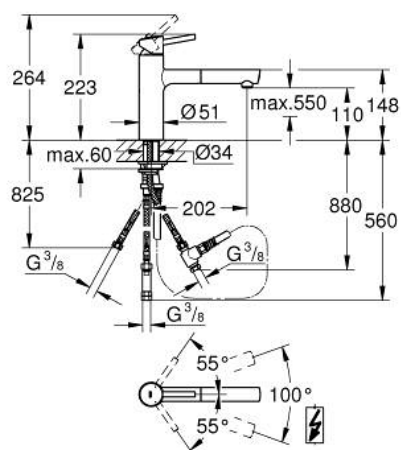

31 214 001 CONCETTO JEDNORUČNA BATERIJA ZA SUDOPERU

PRODUCT DESCRIPTION

- Colour: chrome
- za bojler niskog pritiska
- srednja visina izlivne cevi
- instalacija na 1 otvor
- GROHE LongLife premaz
- GROHE SilkMove 35 mm keramički mešač
- Pull-Out spout for greater flexibility
- laminar spray
- podesiv limitator protoka vode
- rotaciona izlivna cev
- područje rotacije 100°
- zaštićeno protiv povrata vode
- fleksibilna spojna creva
- brzi instalacijski sistem
- maximum flow rate (at 3 bar): 7 l/min

31 214 001 **CONCETTO JEDNORUČNA BATERIJA ZA SUDOPERU**

SPARE PARTS, фебрыар 2013 – now

- 1: Ručica (Spare part-nr. 46822000)
- 2: Poklopac (Spare part-nr. 46492000)
- 3: Screw ring (Spare part-nr. 46815000)
- 4: Mešač (Spare part-nr. 46558000)
- 5: Tuš na izvlačenje (Spare part-nr. 46831000)
- 5.1: Regulator mlaza (Spare part-nr. 07757000)
- 6: Metalno crevo (Spare part-nr. 45352000)
- 7: Set dihtunga (Spare part-nr. 46760000)
- 8: Pribor za učvršćivanje (Spare part-nr. 46346000)
- 8.1: Stop (Spare part-nr. 04174000)
- 9: Opruga (Spare part-nr. 07240000)
- 10: Kompresiona spojnica 3/8" (Spare part-nr. 12914000)
- 11: Nepovratni ventil (Spare part-nr. 46323000)
- 12: Razdelnik (Spare part-nr. 07202000)
- 13: Dihtung (Spare part-nr. 0199700M)
- 14: Gedor ključ (Spare part-nr. 19332000)*