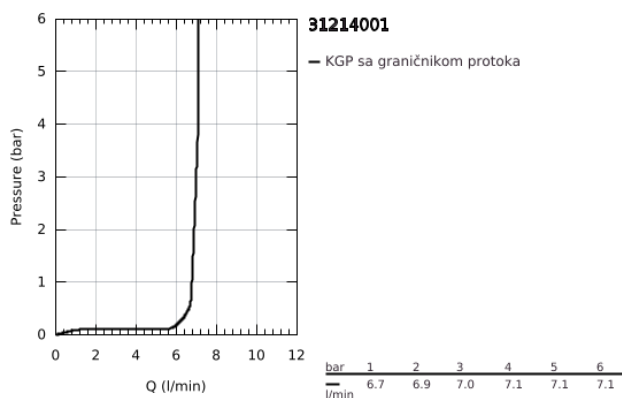

31 214 001 CONCETTO JEDNORUČNA BATERIJA ZA SUDOPERU

PRODUCT DESCRIPTION

- Colour: chrome
- za bojler niskog pritiska
- srednja visina izlivne cevi
- instalacija na 1 otvor
- GROHE LongLife premaz
- GROHE SilkMove 35 mm keramički mešač
- Pull-Out spout for greater flexibility
- laminar spray
- podesiv limitator protoka vode
- rotaciona izlivna cev
- područje rotacije 100°
- zaštićeno protiv povrata vode
- fleksibilna spojna creva
- brzi instalacijski sistem
- maximum flow rate (at 3 bar): 7 l/min