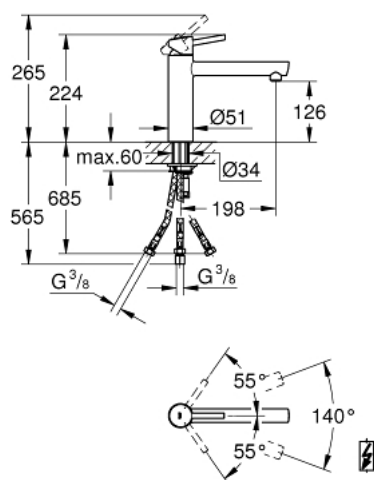

### PRODUCT DESCRIPTION

- Colour: chrome
- za bojler niskog pritiska
- srednja visina izlivne cevi
- instalacija na 1 otvor
- GROHE LongLife premaz
- GROHE SilkMove 35 mm keramički mešač
- regulator protoka
- podesiv limitator protoka vode
- rotaciona izlivna cev
- područje rotacije 140°
- fleksibilna spojna creva
- brzi instalacijski sistem

## 31 213 001 **CONCETTO JEDNORUČNA BATERIJA ZA SUDOPERU**

### **SPARE PARTS**, јун 2010 – now

- 1: Ručica (Spare part-nr. 46822000)
  - 2: Poklopac (Spare part-nr. 46492000)
  - 3: Prsten (Spare part-nr. 46759000)
  - 4: Mešač (Spare part-nr. 46558000)
  - 5: Regulator mlaza (Spare part-nr. 07757000)
  - 6: Set dihtunga (Spare part-nr. 46760000)
  - 7: Pribor za učvršćivanje (Spare part-nr. 46249000)
  - 8: Gedor ključ (Spare part-nr. 19332000)\*
  - 9: Instalacioni ključ (Spare part-nr. 19017000)\*
- \* Optional accessories