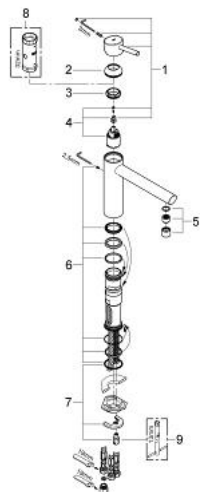

## 31 213 001 CONCETTO JEDNORUČNA BATERIJA ZA SUDOPERU

### PRODUCT DESCRIPTION

- Colour: chrome
- za bojler niskog pritiska
- srednja visina izlivne cevi
- instalacija na 1 otvor
- GROHE LongLife premaz
- GROHE SilkMove 35 mm keramički mešač
- regulator protoka
- podesiv limitator protoka vode
- rotaciona izlivna cev
- područje rotacije 140°
- fleksibilna spojna creva
- brzi instalacijski sistem

## 31 213 001 **CONCETTO JEDNORUČNA BATERIJA ZA SUDOPERU**

### **SPARE PARTS**, јун 2010 – now

- 1: Ručica (Spare part-nr. 46822000)
  - 2: Poklopac (Spare part-nr. 46492000)
  - 3: Prsten (Spare part-nr. 46759000)
  - 4: Mešač (Spare part-nr. 46558000)
  - 5: Regulator mlaza (Spare part-nr. 07757000)
  - 6: Set dihtunga (Spare part-nr. 46760000)
  - 7: Pribor za učvršćivanje (Spare part-nr. 46249000)
  - 8: Gedor ključ (Spare part-nr. 19332000)\*
  - 9: Instalacioni ključ (Spare part-nr. 19017000)\*
- \* Optional accessories