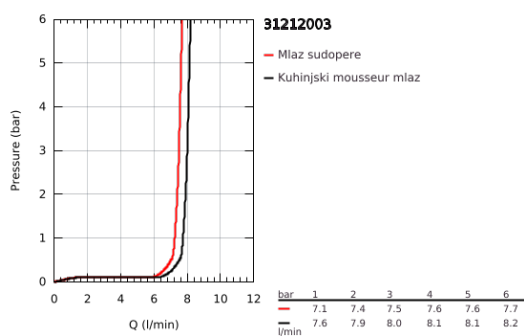

31 212 003 CONCETTO JEDNORUČNA BATERIJA ZA SUDOPERU

PRODUCT DESCRIPTION

- Colour: chrome
- za bojler niskog pritiska
- visoka izlivna cev
- instalacija na 1 otvor
- GROHE LongLife premaz
- GROHE SilkMove 35 mm keramički mešač
- izolisani unutarnji tokovi vode - ne sadrži nikal i olovo
- Pull-Out spout for greater flexibility
- perlator na izvlačenje
- automatsko vraćanje
- podesiv limitator protoka vode
- cevasta izlivna cev, područje rotacije 360°
- zaštićeno protiv povrata vode
- fleksibilna spojna creva
-
- maximum flow rate (at 3 bar): 8 l/min

31 212 003 **CONCETTO JEDNORUČNA BATERIJA ZA SUDOPERU**

SPARE PARTS, фебрыар 2026 – now

- 1: Ručica (Spare part-nr. 46754000)
 - 2: Mešač (Spare part-nr. 46558000)
 - 3: Odvodna cev na izvlačenje (Spare part-nr. 46758000)
 - 3.1: Regulator mlaza (Spare part-nr. 46162000)
 - 4: Metalno crevo (Spare part-nr. 45352000)
 - 5: Sklop za učvršćivanje držača (Spare part-nr. 48384000)
 - 6: Razdelnik (Spare part-nr. 07202000)
 - 7: Dihtung (Spare part-nr. 0199700M)
 - 8: Nepovratni ventil (Spare part-nr. 46323000)
 - 9: Potporna ploča (Spare part-nr. 05334000)
 - 10: Opruga (Spare part-nr. 07240000)
 - 11: Stop (Spare part-nr. 04174000)
 - 12: Gedor ključ (Spare part-nr. 19332000)*
- * Optional accessories