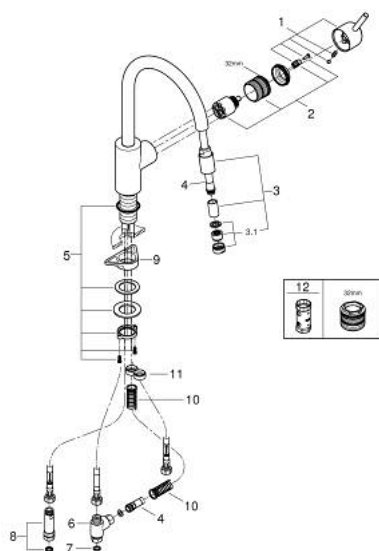

31 212 003 CONCETTO JEDNORUČNA BATERIJA ZA SUDOPERU

PRODUCT DESCRIPTION

- Colour: chrome
- za bojler niskog pritiska
- visoka izlivna cev
- instalacija na 1 otvor
- GROHE LongLife premaz
- GROHE SilkMove 35 mm keramički mešač
- izolisani unutarnji tokovi vode - ne sadrži nikal i olovo
- Pull-Out spout for greater flexibility
- perlator na izvlačenje
- automatsko vraćanje
- podesiv limitator protoka vode
- cevasta izlivna cev, područje rotacije 360°
- zaštićeno protiv povrata vode
- fleksibilna spojna creva
-
- maximum flow rate (at 3 bar): 8 l/min

31 212 003 **CONCETTO JEDNORUČNA BATERIJA ZA SUDOPERU**

SPARE PARTS, фебрыар 2026 – now

- 1: Ručica (Spare part-nr. 46754000)
 - 2: Mešač (Spare part-nr. 46558000)
 - 3: Odvodna cev na izvlačenje (Spare part-nr. 46758000)
 - 3.1: Regulator mlaza (Spare part-nr. 46162000)
 - 4: Metalno crevo (Spare part-nr. 45352000)
 - 5: Sklop za učvršćivanje držača (Spare part-nr. 48384000)
 - 6: Razdelnik (Spare part-nr. 07202000)
 - 7: Dihtung (Spare part-nr. 0199700M)
 - 8: Nepovratni ventil (Spare part-nr. 46323000)
 - 9: Potporna ploča (Spare part-nr. 05334000)
 - 10: Opruga (Spare part-nr. 07240000)
 - 11: Stop (Spare part-nr. 04174000)
 - 12: Gedor ključ (Spare part-nr. 19332000)*
- * Optional accessories