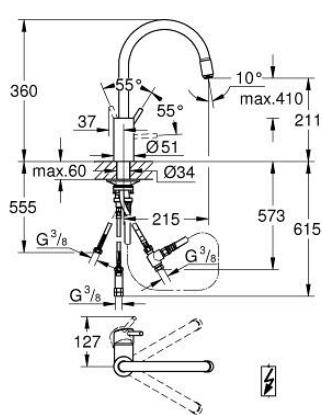

31 212 003 CONCETTO JEDNORUČNA BATERIJA ZA SUDOPERU

PRODUCT DESCRIPTION

- Colour: chrome
- za bojler niskog pritiska
- visoka izlivna cev
- instalacija na 1 otvor
- GROHE LongLife premaz
- GROHE SilkMove 35 mm keramički mešač
- izolisani unutarnji tokovi vode - ne sadrži nikal i olovo
- Pull-Out spout for greater flexibility
- perlator na izvlačenje
- automatsko vraćanje
- podesiv limitator protoka vode
- cevasta izlivna cev, područje rotacije 360°
- zaštićeno protiv povrata vode
- fleksibilna spojna creva
-
- maximum flow rate (at 3 bar): 8 l/min

31 212 003 **CONCETTO JEDNORUČNA BATERIJA ZA SUDOPERU**

SPARE PARTS, фебрыар 2026 – now

- 1: Ručica (Spare part-nr. 46754000)
 - 2: Mešač (Spare part-nr. 46558000)
 - 3: Odvodna cev na izvlačenje (Spare part-nr. 46758000)
 - 3.1: Regulator mlaza (Spare part-nr. 46162000)
 - 4: Metalno crevo (Spare part-nr. 45352000)
 - 5: Sklop za učvršćivanje držača (Spare part-nr. 48384000)
 - 6: Razdelnik (Spare part-nr. 07202000)
 - 7: Dihtung (Spare part-nr. 0199700M)
 - 8: Nepovratni ventil (Spare part-nr. 46323000)
 - 9: Potporna ploča (Spare part-nr. 05334000)
 - 10: Opruga (Spare part-nr. 07240000)
 - 11: Stop (Spare part-nr. 04174000)
 - 12: Gedor ključ (Spare part-nr. 19332000)*
- * Optional accessories