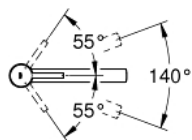

31 210 001 CONCETTO JEDNORUČNA BATERIJA ZA SUDOPERU

PRODUCT DESCRIPTION

- Colour: chrome
- za instalaciju ispred prozora
- srednja visina izlivne cevi
- instalacija na 1 otvor
- GROHE LongLife premaz
- GROHE SilkMove 35 mm keramički mešač
- perlator
- podesiv limitator protoka vode
- rotaciona izlivna cev
- područje rotacije 140°
- fiksna visina utičnice: 30 mm
- fleksibilna spojna creva
- maximum flow rate (at 3 bar): 13 l/min