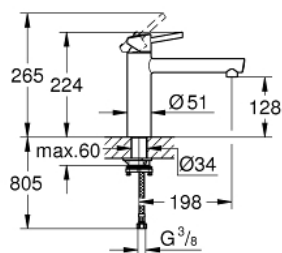

31 210 001 CONCETTO JEDNORUČNA BATERIJA ZA SUDOPERU

PRODUCT DESCRIPTION

- Colour: chrome
- za instalaciju ispred prozora
- srednja visina izlivne cevi
- instalacija na 1 otvor
- GROHE LongLife premaz
- GROHE SilkMove 35 mm keramički mešač
- perlator
- podesiv limitator protoka vode
- rotaciona izlivna cev
- područje rotacije 140°
- fiksna visina utičnice: 30 mm
- fleksibilna spojna creva
- maximum flow rate (at 3 bar): 13 l/min

31 210 001 **CONCETTO JEDNORUČNA BATERIJA ZA SUDOPERU**

SPARE PARTS, јун 2010 – now

- 1: Ručica (Spare part-nr. 46822000)
- 2: Poklopac (Spare part-nr. 46492000)
- 3: Prsten (Spare part-nr. 46759000)
- 4: Mešač (Spare part-nr. 46374000)
- 5: Perlator (Spare part-nr. 06574000)
- 6: Set dihtunga (Spare part-nr. 46760000)
- 7: Pribor za učvršćivanje (Spare part-nr. 46078000)
- 8: Gedor ključ (Spare part-nr. 19332000)*