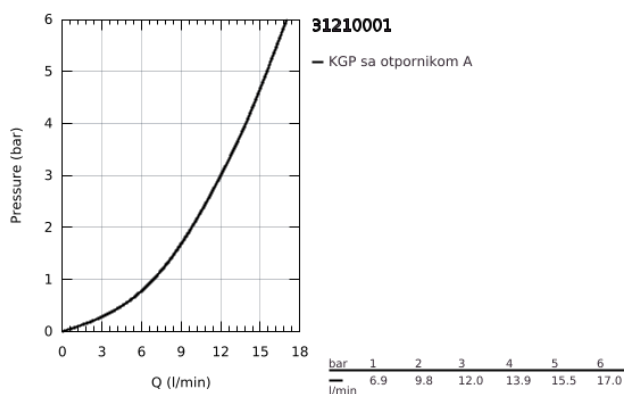

31 210 001 CONCETTO JEDNORUČNA BATERIJA ZA SUDOPERU

PRODUCT DESCRIPTION

- Colour: chrome
- za instalaciju ispred prozora
- srednja visina izlivne cevi
- instalacija na 1 otvor
- GROHE LongLife premaz
- GROHE SilkMove 35 mm keramički mešač
- perlator
- podesiv limitator protoka vode
- rotaciona izlivna cev
- područje rotacije 140°
- fiksna visina utičnice: 30 mm
- fleksibilna spojna creva
- maximum flow rate (at 3 bar): 13 l/min