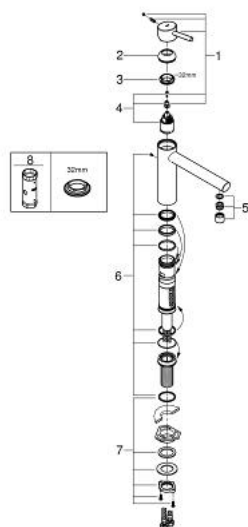

31 210 001 CONCETTO JEDNORUČNA BATERIJA ZA SUDOPERU

PRODUCT DESCRIPTION

- Colour: chrome
- za instalaciju ispred prozora
- srednja visina izlivne cevi
- instalacija na 1 otvor
- GROHE LongLife premaz
- GROHE SilkMove 35 mm keramički mešač
- perlator
- podesiv limitator protoka vode
- rotaciona izlivna cev
- područje rotacije 140°
- fiksna visina utičnice: 30 mm
- fleksibilna spojna creva
- maximum flow rate (at 3 bar): 13 l/min

31 210 001 **CONCETTO JEDNORUČNA BATERIJA ZA SUDOPERU**

SPARE PARTS, јун 2010 – now

- 1: Ručica (Spare part-nr. 46822000)
- 2: Poklopac (Spare part-nr. 46492000)
- 3: Prsten (Spare part-nr. 46759000)
- 4: Mešač (Spare part-nr. 46374000)
- 5: Perlator (Spare part-nr. 06574000)
- 6: Set dihtunga (Spare part-nr. 46760000)
- 7: Pribor za učvršćivanje (Spare part-nr. 46078000)
- 8: Gedor ključ (Spare part-nr. 19332000)*