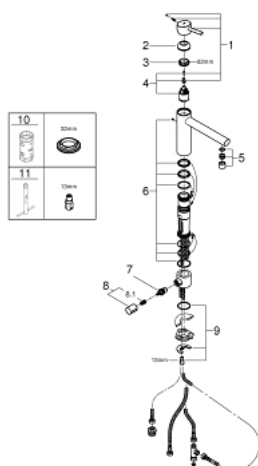

### PRODUCT DESCRIPTION

- Colour: chrome
- integriran zaustavni ventil
- srednja visina izlivne cevi
- instalacija na 1 otvor
- GROHE LongLife premaz
- GROHE SilkMove 35 mm keramički mešač
- perlator
- podesiv limitator protoka vode
- rotaciona izlivna cev
- područje rotacije 140°
- fleksibilna spojna creva
- brzi instalacijski sistem

## 31 209 001 **CONCETTO JEDNORUČNA BATERIJA ZA SUDOPERU**

### **SPARE PARTS**, јануар 2013 – now

- 1: Ručica (Spare part-nr. 46822000)
- 2: Poklopac (Spare part-nr. 46492000)
- 3: Screw ring (Spare part-nr. 46815000)
- 4: Mešač (Spare part-nr. 46374000)
- 5: Perlator (Spare part-nr. 06574000)
- 6: Set dihtunga (Spare part-nr. 46760000)
- 7: Keramički mešač (Spare part-nr. 46318000)
- 8: Ručica za glavni ventil (Spare part-nr. 46767000)
- 9: Pribor za učvršćivanje (Spare part-nr. 46249000)
- 10: Gedor ključ (Spare part-nr. 19332000)\*
- 11: Instalacioni ključ (Spare part-nr. 19017000)\*