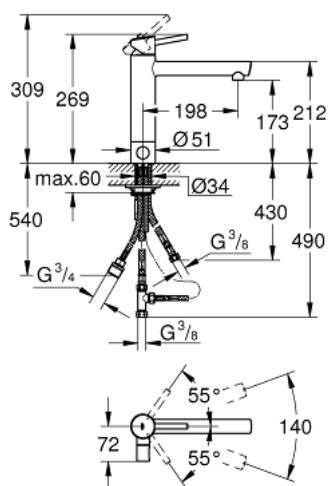

### PRODUCT DESCRIPTION

- Colour: chrome
- integriran zaustavni ventil
- srednja visina izlivne cevi
- instalacija na 1 otvor
- GROHE LongLife premaz
- GROHE SilkMove 35 mm keramički mešač
- perlator
- podesiv limitator protoka vode
- rotaciona izlivna cev
- područje rotacije 140°
- fleksibilna spojna creva
- brzi instalacijski sistem

## 31 209 001 **CONCETTO JEDNORUČNA BATERIJA ZA SUDOPERU**

### **SPARE PARTS**, јануар 2013 – now

- 1: Ručica (Spare part-nr. 46822000)
- 2: Poklopac (Spare part-nr. 46492000)
- 3: Screw ring (Spare part-nr. 46815000)
- 4: Mešač (Spare part-nr. 46374000)
- 5: Perlator (Spare part-nr. 06574000)
- 6: Set dihtunga (Spare part-nr. 46760000)
- 7: Keramički mešač (Spare part-nr. 46318000)
- 8: Ručica za glavni ventil (Spare part-nr. 46767000)
- 9: Pribor za učvršćivanje (Spare part-nr. 46249000)
- 10: Gedor ključ (Spare part-nr. 19332000)\*
- 11: Instalacioni ključ (Spare part-nr. 19017000)\*