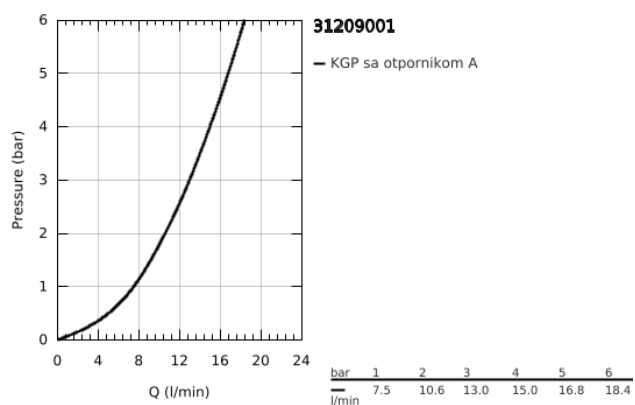

## 31 209 001 CONCETTO JEDNORUČNA BATERIJA ZA SUDOPERU

### PRODUCT DESCRIPTION

- Colour: chrome
- integriran zaustavni ventil
- srednja visina izlivne cevi
- instalacija na 1 otvor
- GROHE LongLife premaz
- GROHE SilkMove 35 mm keramički mešač
- perlator
- podesiv limitator protoka vode
- rotaciona izlivna cev
- područje rotacije 140°
- fleksibilna spojna creva
- brzi instalacijski sistem