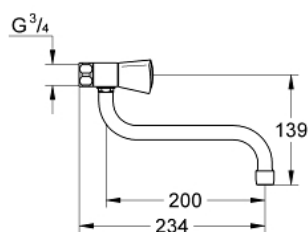

31 195 001 COSTA S ZIDNA BATERIJA ZA SUDOPERU 1/2"

PRODUCT DESCRIPTION

- Colour: chrome
- zidna ugradnja
- metalne ručice
- toplotno-izolovano
- može se pričvrstiti vijcima
- GROHE LongLife premaz
- Carbodur glava
- perlator
- rotaciona izlivna cev
- područje rotacije 360°
- projekcije 200 mm
- bez spojnice
- maximum flow rate (at 3 bar): 13 l/min

31 195 001 COSTA S ZIDNA BATERIJA ZA SUDOPERU 1/2"

SPARE PARTS, јун 2007 – now

- 1: Ručica tuša (Spare part-nr. 45995000)
- 1.1: Umetak za brzo spajanje (Spare part-nr. 0538600M)
- 2: Keramička glava 1/2" (Spare part-nr. 45346000)
- 2.1: O-prsten Ø18,2 x Ø1,7 (Spare part-nr. 0392400M)
- 3: Spojnica sa navojem 1/2" (Spare part-nr. 45044000)
- 4: Dihtung (Spare part-nr. 0138600M)
- 5: Izlivna cev (Spare part-nr. 13051000)
- 5.1: O-prsten Ø12 x Ø2 (Spare part-nr. 0128000M)
- 5.2: Perlator (Spare part-nr. 13928000)
- 6: Navoj za Costa/Avina proizvode (Spare part-nr. 48013000)*