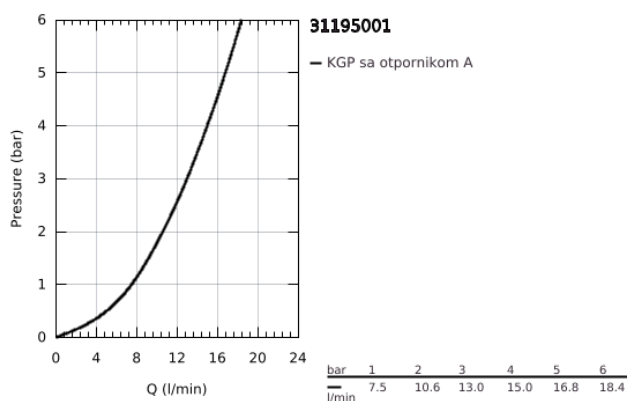

31 195 001 COSTA S ZIDNA BATERIJA ZA SUDOPERU 1/2"

PRODUCT DESCRIPTION

- Colour: chrome
- zidna ugradnja
- metalne ručice
- toplotno-izolovano
- može se pričvrstiti vijcima
- GROHE LongLife premaz
- Carbodur glava
- perlator
- rotaciona izlivna cev
- područje rotacije 360°
- projekcije 200 mm
- bez spojnice
- maximum flow rate (at 3 bar): 13 l/min

31 195 001 COSTA S ZIDNA BATERIJA ZA SUDOPERU 1/2"

SPARE PARTS, јун 2007 – now

- 1: Ručica tuša (Spare part-nr. 45995000)
- 1.1: Umetak za brzo spajanje (Spare part-nr. 0538600M)
- 2: Keramička glava 1/2" (Spare part-nr. 45346000)
- 2.1: O-prsten Ø18,2 x Ø1,7 (Spare part-nr. 0392400M)
- 3: Spojnica sa navojem 1/2" (Spare part-nr. 45044000)
- 4: Dihtung (Spare part-nr. 0138600M)
- 5: Izlivna cev (Spare part-nr. 13051000)
- 5.1: O-prsten Ø12 x Ø2 (Spare part-nr. 0128000M)
- 5.2: Perlator (Spare part-nr. 13928000)
- 6: Navoj za Costa/Avina proizvode (Spare part-nr. 48013000)*