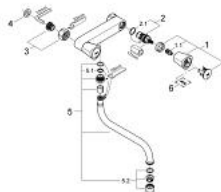

31 195 001 COSTA S ZIDNA BATERIJA ZA SUDOPERU 1/2"

PRODUCT DESCRIPTION

- Colour: chrome
- zidna ugradnja
- metalne ručice
- toplotno-izolovano
- može se pričvrstiti vijcima
- GROHE LongLife premaz
- Carbodur glava
- perlator
- rotaciona izlivna cev
- područje rotacije 360°
- projekcije 200 mm
- bez spojnice
- maximum flow rate (at 3 bar): 13 l/min

31 195 001 COSTA S ZIDNA BATERIJA ZA SUDOPERU 1/2"

SPARE PARTS, јун 2007 – now

- 1: Ručica tuša (Spare part-nr. 45995000)
- 1.1: Umetak za brzo spajanje (Spare part-nr. 0538600M)
- 2: Keramička glava 1/2" (Spare part-nr. 45346000)
- 2.1: O-prsten Ø18,2 x Ø1,7 (Spare part-nr. 0392400M)
- 3: Spojnica sa navojem 1/2" (Spare part-nr. 45044000)
- 4: Dihtung (Spare part-nr. 0138600M)
- 5: Izlivna cev (Spare part-nr. 13051000)
- 5.1: O-prsten Ø12 x Ø2 (Spare part-nr. 0128000M)
- 5.2: Perlator (Spare part-nr. 13928000)
- 6: Navoj za Costa/Avina proizvode (Spare part-nr. 48013000)*