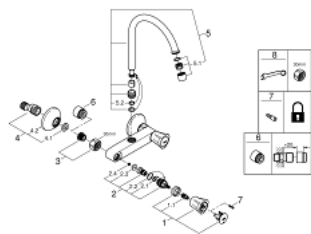

31 191 001 COSTA L ZIDNA BATERIJA ZA SUDOPERU 1/2"

PRODUCT DESCRIPTION

- Colour: chrome
- zidna ugradnja
- metalne ručice
- toplotno-izolovano
- može se pričvrstiti vijcima
- GROHE LongLife premaz
- GROHE Long-Life glava
- perlator
- cevasta izlivna cev
- područje rotacije 360°
- S-spojevi
- maximum flow rate (at 3 bar): 13 l/min

31 191 001 COSTA L ZIDNA BATERIJA ZA SUDOPERU 1/2"

SPARE PARTS, јун 2007 – now

- 1: Ručica tuša (Spare part-nr. 45994000)
- 1.1: Umetak za brzo spajanje (Spare part-nr. 0538600M)
- 2: Glava 1/2" (Spare part-nr. 07146000)
- 2.1: O-prsten Ø6 x Ø2 (Spare part-nr. 0128300M)
- 2.2: O-prsten Ø18,2 x Ø1,7 (Spare part-nr. 0392400M)
- 2.3: Dichtung (Spare part-nr. 0529100M)
- 3: Spojnica sa navojem 1/2" (Spare part-nr. 45044000)
- 4: S-spojnica (Spare part-nr. 12075000)
- 4.1: Dichtung (Spare part-nr. 0138600M)
- 4.2: Rozeta (Spare part-nr. 0221000M)
- 5: Izlivna cev (Spare part-nr. 13213000)
- 5.1: Perlator (Spare part-nr. 13928000)
- 5.2: O-prsten Ø12 x Ø2 (Spare part-nr. 0128000M)
- 6: Produžetak 3/4", 20 mm (Spare part-nr. 0713000M)*
- 7: Navoj za Costa/Avina proizvode (Spare part-nr. 48013000)*
- 8: Specijalni ključ (Spare part-nr. 19377000)*