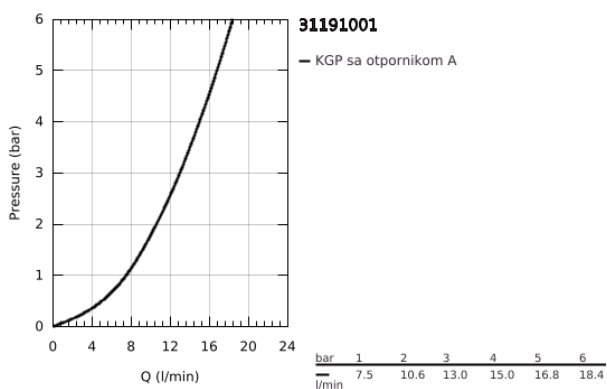

31 191 001 COSTA L ZIDNA BATERIJA ZA SUDOPERU 1/2"

PRODUCT DESCRIPTION

- Colour: chrome
- zidna ugradnja
- metalne ručice
- toplotno-izolovano
- može se pričvrstiti vijcima
- GROHE LongLife premaz
- GROHE Long-Life glava
- perlator
- cevasta izlivna cev
- područje rotacije 360°
- S-spojevi
- maximum flow rate (at 3 bar): 13 l/min

31 191 001 COSTA L ZIDNA BATERIJA ZA SUDOPERU 1/2"

SPARE PARTS, јун 2007 – now

- 1: Ručica tuša (Spare part-nr. 45994000)
- 1.1: Umetak za brzo spajanje (Spare part-nr. 0538600M)
- 2: Glava 1/2" (Spare part-nr. 07146000)
- 2.1: O-prsten Ø6 x Ø2 (Spare part-nr. 0128300M)
- 2.2: O-prsten Ø18,2 x Ø1,7 (Spare part-nr. 0392400M)
- 2.3: Dichtung (Spare part-nr. 0529100M)
- 3: Spojnica sa navojem 1/2" (Spare part-nr. 45044000)
- 4: S-spojnica (Spare part-nr. 12075000)
- 4.1: Dichtung (Spare part-nr. 0138600M)
- 4.2: Rozeta (Spare part-nr. 0221000M)
- 5: Izlivna cev (Spare part-nr. 13213000)
- 5.1: Perlator (Spare part-nr. 13928000)
- 5.2: O-prsten Ø12 x Ø2 (Spare part-nr. 0128000M)
- 6: Produžetak 3/4", 20 mm (Spare part-nr. 0713000M)*
- 7: Navoj za Costa/Avina proizvode (Spare part-nr. 48013000)*
- 8: Specijalni ključ (Spare part-nr. 19377000)*