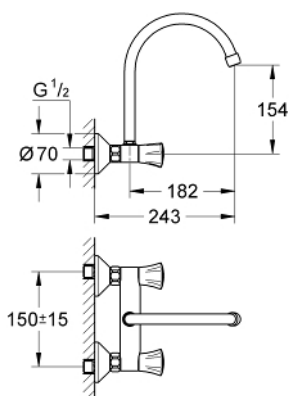

31 191 001 COSTA L ZIDNA BATERIJA ZA SUDOPERU 1/2"

PRODUCT DESCRIPTION

- Colour: chrome
- zidna ugradnja
- metalne ručice
- toplotno-izolovano
- može se pričvrstiti vijcima
- GROHE LongLife premaz
- GROHE Long-Life glava
- perlator
- cevasta izlivna cev
- područje rotacije 360°
- S-spojevi
- maximum flow rate (at 3 bar): 13 l/min

31 191 001 COSTA L ZIDNA BATERIJA ZA SUDOPERU 1/2"

SPARE PARTS, јун 2007 – now

- 1: Ručica tuša (Spare part-nr. 45994000)
- 1.1: Umetak za brzo spajanje (Spare part-nr. 0538600M)
- 2: Glava 1/2" (Spare part-nr. 07146000)
- 2.1: O-prsten Ø6 x Ø2 (Spare part-nr. 0128300M)
- 2.2: O-prsten Ø18,2 x Ø1,7 (Spare part-nr. 0392400M)
- 2.3: Dichtung (Spare part-nr. 0529100M)
- 3: Spojnica sa navojem 1/2" (Spare part-nr. 45044000)
- 4: S-spojnica (Spare part-nr. 12075000)
- 4.1: Dichtung (Spare part-nr. 0138600M)
- 4.2: Rozeta (Spare part-nr. 0221000M)
- 5: Izlivna cev (Spare part-nr. 13213000)
- 5.1: Perlator (Spare part-nr. 13928000)
- 5.2: O-prsten Ø12 x Ø2 (Spare part-nr. 0128000M)
- 6: Produžetak 3/4", 20 mm (Spare part-nr. 0713000M)*
- 7: Navoj za Costa/Avina proizvode (Spare part-nr. 48013000)*
- 8: Specijalni ključ (Spare part-nr. 19377000)*