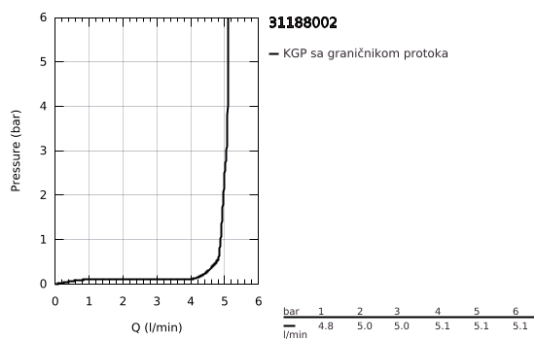

## 31 188 002 EUROSMART COSMOPOLITAN JEDNORUČNA BATERIJA ZA SUDOPERU

### PRODUCT DESCRIPTION

- Colour: chrome
- visoka izlivna cev
- instalacija na 1 otvor
- GROHE SilkMove 35 mm keramički mešač
- GROHE LongLife premaz
- izolisani unutarnji tokovi vode - ne sadrži nikal i olovo
- perlator
- podesiv limitator protoka vode
- cevasta izlivna cev, područje rotacije 150°
- fleksibilna spojna creva
- 