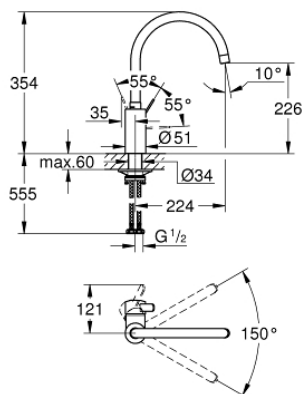

### PRODUCT DESCRIPTION

- Colour: chrome
- visoka izlivna cev
- instalacija na 1 otvor
- GROHE SilkMove 35 mm keramički mešač
- GROHE LongLife premaz
- izolisani unutarnji tokovi vode - ne sadrži nikal i olovo
- perlator
- podesiv limitator protoka vode
- cevasta izlivna cev, područje rotacije 150°
- fleksibilna spojna creva
- 

## 31 188 002 EUROSMART COSMOPOLITAN JEDNORUČNA BATERIJA ZA SUDOPERU

**SPARE PARTS**, април 2020 – now

- 1: Ručica (Spare part-nr. 46683000)
  - 2: Perlator (Spare part-nr. 48417000)
  - 3: Mešač (Spare part-nr. 46374000)
  - 4: Mounting set (Spare part-nr. 48477000)
  - 5: Gedor ključ (Spare part-nr. 19332000)\*
- \* Optional accessories