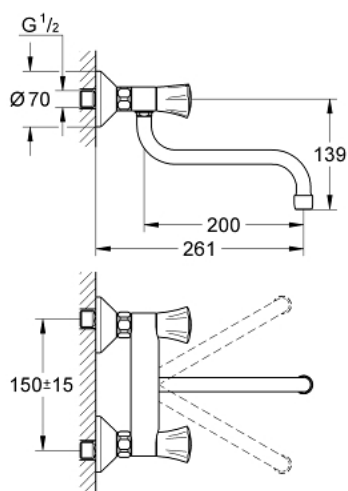

## 31 187 001 COSTA L ZIDNA BATERIJA ZA SUDOPERU 1/2"

### PRODUCT DESCRIPTION

- Colour: chrome
- metalne ručice
- toplotno-izolovano
- GROHE LongLife premaz
- GROHE Long-Life glava
- perlator
- cevasta izlivna cev, područje rotacije 360°
- projekcije 200 mm
- S-spojevi
- maximum flow rate (at 3 bar): 13 l/min

### SPARE PARTS, јун 2007 – now

- 1: Ručica tuša (Spare part-nr. 45994000)
- 1.1: Umetak za brzo spajanje (Spare part-nr. 0538600M)
- 2: Glava 1/2" (Spare part-nr. 07146000)
- 2.1: O-prsten Ø6 x Ø2 (Spare part-nr. 0128300M)
- 2.2: O-prsten Ø18,2 x Ø1,7 (Spare part-nr. 0392400M)
- 2.3: Dichtung (Spare part-nr. 0529100M)
- 3: Spojnica sa navojem 1/2" (Spare part-nr. 45044000)
- 4: S-spojnica (Spare part-nr. 12075000)
- 4.1: Dichtung (Spare part-nr. 0138600M)
- 4.2: Rozeta (Spare part-nr. 0221000M)
- 5: Izlivna cev (Spare part-nr. 13051000)
- 5.1: O-prsten Ø12 x Ø2 (Spare part-nr. 0128000M)
- 5.2: Perlator (Spare part-nr. 13928000)
- 6: Produžetak 3/4", 20 mm (Spare part-nr. 0713000M)\*
- 7: Navoj za Costa/Avina proizvode (Spare part-nr. 48013000)\*