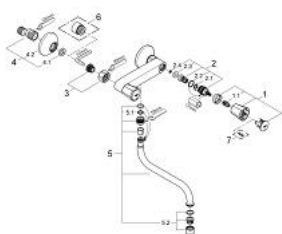

## 31 187 001 COSTA L ZIDNA BATERIJA ZA SUDOPERU 1/2"

### PRODUCT DESCRIPTION

- Colour: chrome
- metalne ručice
- toplotno-izolovano
- GROHE LongLife premaz
- GROHE Long-Life glava
- perlator
- cevasta izlivna cev, područje rotacije 360°
- projekcije 200 mm
- S-spojevi
- maximum flow rate (at 3 bar): 13 l/min

### SPARE PARTS, јун 2007 – now

- 1: Ručica tuša (Spare part-nr. 45994000)
- 1.1: Umetak za brzo spajanje (Spare part-nr. 0538600M)
- 2: Glava 1/2" (Spare part-nr. 07146000)
- 2.1: O-prsten Ø6 x Ø2 (Spare part-nr. 0128300M)
- 2.2: O-prsten Ø18,2 x Ø1,7 (Spare part-nr. 0392400M)
- 2.3: Dichtung (Spare part-nr. 0529100M)
- 3: Spojnica sa navojem 1/2" (Spare part-nr. 45044000)
- 4: S-spojnica (Spare part-nr. 12075000)
- 4.1: Dichtung (Spare part-nr. 0138600M)
- 4.2: Rozeta (Spare part-nr. 0221000M)
- 5: Izlivna cev (Spare part-nr. 13051000)
- 5.1: O-prsten Ø12 x Ø2 (Spare part-nr. 0128000M)
- 5.2: Perlator (Spare part-nr. 13928000)
- 6: Produžetak 3/4", 20 mm (Spare part-nr. 0713000M)\*
- 7: Navoj za Costa/Avina proizvode (Spare part-nr. 48013000)\*