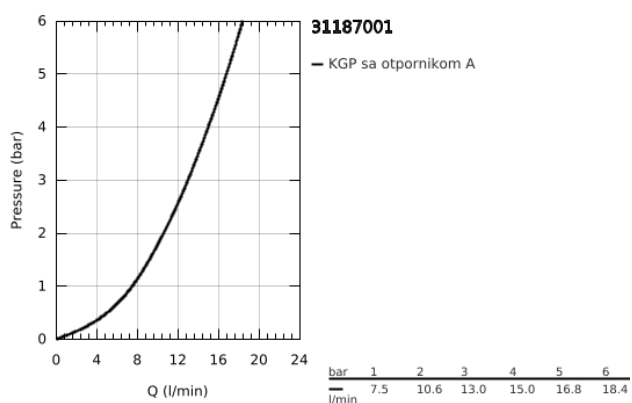

## 31 187 001 COSTA L ZIDNA BATERIJA ZA SUDOPERU 1/2"

### PRODUCT DESCRIPTION

- Colour: chrome
- metalne ručice
- toplotno-izolovano
- GROHE LongLife premaz
- GROHE Long-Life glava
- perlator
- cevasta izlivna cev, područje rotacije 360°
- projekcije 200 mm
- S-spojevi
- maximum flow rate (at 3 bar): 13 l/min