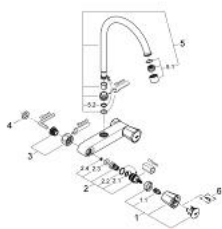

## 31 186 001 COSTA L ZIDNA BATERIJA ZA SUDOPERU 1/2"

### PRODUCT DESCRIPTION

- Colour: chrome
- zidna ugradnja
- metalne ručice
- toplotno-izolovano
- može se pričvrstiti vijcima
- GROHE LongLife premaz
- GROHE Long-Life glava
- perlator
- cevasta izlivna cev
- područje rotacije 360°
- projekcije 182 mm
- bez spojnice
- maximum flow rate (at 3 bar): 13 l/min

### SPARE PARTS, јун 2007 – now

- 1: Ručica tuša (Spare part-nr. 45994000)
- 1.1: Umetak za brzo spajanje (Spare part-nr. 0538600M)
- 2: Glava 1/2" (Spare part-nr. 07146000)
- 2.1: O-prsten Ø6 x Ø2 (Spare part-nr. 0128300M)
- 2.2: O-prsten Ø18,2 x Ø1,7 (Spare part-nr. 0392400M)
- 2.3: Dihtung (Spare part-nr. 0529100M)
- 3: Spojnica sa navojem 1/2" (Spare part-nr. 45044000)
- 4: Dihtung (Spare part-nr. 0138600M)
- 5: Izlivna cev (Spare part-nr. 13213000)
- 5.1: Perlator (Spare part-nr. 13928000)
- 5.2: O-prsten Ø12 x Ø2 (Spare part-nr. 0128000M)
- 6: Navoj za Costa/Avina proizvode (Spare part-nr. 48013000)\*