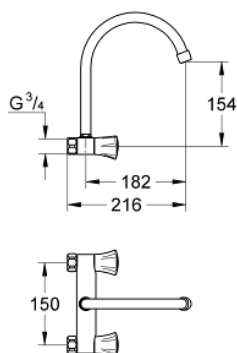

## 31 186 001 COSTA L ZIDNA BATERIJA ZA SUDOPERU 1/2"

### PRODUCT DESCRIPTION

- Colour: chrome
- zidna ugradnja
- metalne ručice
- toplotno-izolovano
- može se pričvrstiti vijcima
- GROHE LongLife premaz
- GROHE Long-Life glava
- perlator
- cevasta izlivna cev
- područje rotacije 360°
- projekcije 182 mm
- bez spojnice
- maximum flow rate (at 3 bar): 13 l/min

### SPARE PARTS, јун 2007 – now

- 1: Ručica tuša (Spare part-nr. 45994000)
- 1.1: Umetak za brzo spajanje (Spare part-nr. 0538600M)
- 2: Glava 1/2" (Spare part-nr. 07146000)
- 2.1: O-prsten Ø6 x Ø2 (Spare part-nr. 0128300M)
- 2.2: O-prsten Ø18,2 x Ø1,7 (Spare part-nr. 0392400M)
- 2.3: Dihtung (Spare part-nr. 0529100M)
- 3: Spojnica sa navojem 1/2" (Spare part-nr. 45044000)
- 4: Dihtung (Spare part-nr. 0138600M)
- 5: Izlivna cev (Spare part-nr. 13213000)
- 5.1: Perlator (Spare part-nr. 13928000)
- 5.2: O-prsten Ø12 x Ø2 (Spare part-nr. 0128000M)
- 6: Navoj za Costa/Avina proizvode (Spare part-nr. 48013000)\*