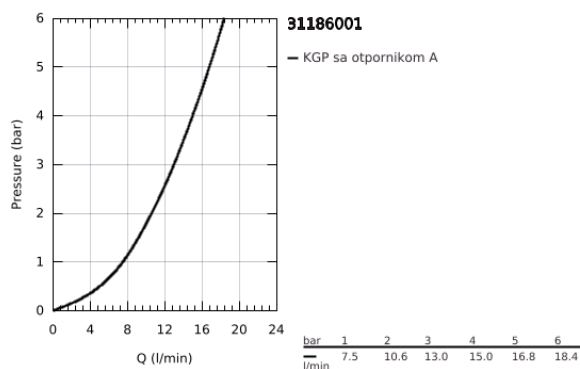

## 31 186 001 COSTA L ZIDNA BATERIJA ZA SUDOPERU 1/2"

### PRODUCT DESCRIPTION

- Colour: chrome
- zidna ugradnja
- metalne ručice
- toplotno-izolovano
- može se pričvrstiti vijcima
- GROHE LongLife premaz
- GROHE Long-Life glava
- perlator
- cevasta izlivna cev
- područje rotacije 360°
- projekcije 182 mm
- bez spojnice
- maximum flow rate (at 3 bar): 13 l/min