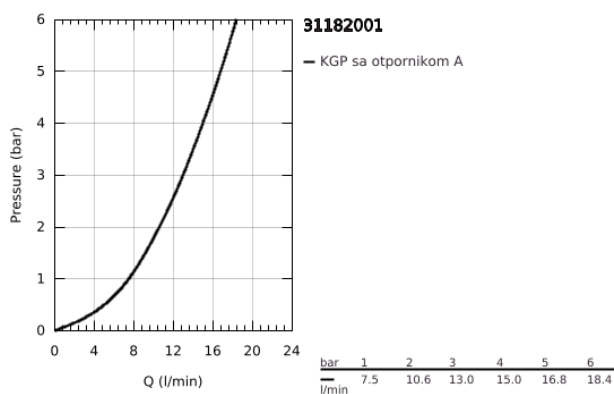

31 182 001 COSTA L ZIDNA BATERIJA ZA SUDOPERU 1/2"

PRODUCT DESCRIPTION

- Colour: chrome
- zidna ugradnja
- metalne ručice
- toplotno-izolovano
- može se pričvrstiti vijcima
- GROHE LongLife premaz
- perlator
- GROHE Long-Life glava
- rotaciona izlivna cev
- područje rotacije 360°
- projekcije 200 mm
- bez spojnice
- maximum flow rate (at 3 bar): 13 l/min

31 182 001 COSTA L ZIDNA BATERIJA ZA SUDOPERU 1/2"

SPARE PARTS, јун 2007 – now

- 1: Ručica tuša (Spare part-nr. 45994000)
- 1.1: Umetak za brzo spajanje (Spare part-nr. 0538600M)
- 2: Glava 1/2" (Spare part-nr. 07146000)
- 2.1: O-prsten Ø6 x Ø2 (Spare part-nr. 0128300M)
- 2.2: O-prsten Ø18,2 x Ø1,7 (Spare part-nr. 0392400M)
- 2.3: Dihtung (Spare part-nr. 0529100M)
- 3: Spojnica sa navojem 1/2" (Spare part-nr. 45044000)
- 4: Dihtung (Spare part-nr. 0138600M)
- 5: Izlivna cev (Spare part-nr. 13051000)
- 5.1: O-prsten Ø12 x Ø2 (Spare part-nr. 0128000M)
- 5.2: Perlator (Spare part-nr. 13928000)
- 6: Navoj za Costa/Avina proizvode (Spare part-nr. 48013000)*