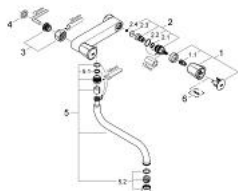

31 182 001 COSTA L ZIDNA BATERIJA ZA SUDOPERU 1/2"

PRODUCT DESCRIPTION

- Colour: chrome
- zidna ugradnja
- metalne ručice
- toplotno-izolovano
- može se pričvrstiti vijcima
- GROHE LongLife premaz
- perlator
- GROHE Long-Life glava
- rotaciona izlivna cev
- područje rotacije 360°
- projekcije 200 mm
- bez spojnice
- maximum flow rate (at 3 bar): 13 l/min

31 182 001 COSTA L ZIDNA BATERIJA ZA SUDOPERU 1/2"

SPARE PARTS, јун 2007 – now

- 1: Ručica tuša (Spare part-nr. 45994000)
- 1.1: Umetak za brzo spajanje (Spare part-nr. 0538600M)
- 2: Glava 1/2" (Spare part-nr. 07146000)
- 2.1: O-prsten Ø6 x Ø2 (Spare part-nr. 0128300M)
- 2.2: O-prsten Ø18,2 x Ø1,7 (Spare part-nr. 0392400M)
- 2.3: Dihtung (Spare part-nr. 0529100M)
- 3: Spojnica sa navojem 1/2" (Spare part-nr. 45044000)
- 4: Dihtung (Spare part-nr. 0138600M)
- 5: Izlivna cev (Spare part-nr. 13051000)
- 5.1: O-prsten Ø12 x Ø2 (Spare part-nr. 0128000M)
- 5.2: Perlator (Spare part-nr. 13928000)
- 6: Navoj za Costa/Avina proizvode (Spare part-nr. 48013000)*