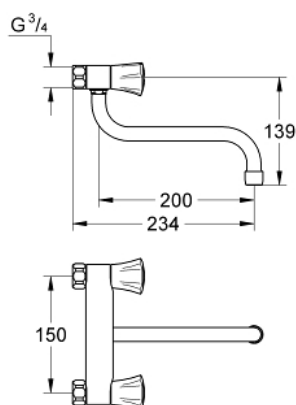

31 182 001 COSTA L ZIDNA BATERIJA ZA SUDOPERU 1/2"

PRODUCT DESCRIPTION

- Colour: chrome
- zidna ugradnja
- metalne ručice
- toplotno-izolovano
- može se pričvrstiti vijcima
- GROHE LongLife premaz
- perlator
- GROHE Long-Life glava
- rotaciona izlivna cev
- područje rotacije 360°
- projekcije 200 mm
- bez spojnice
- maximum flow rate (at 3 bar): 13 l/min

31 182 001 COSTA L ZIDNA BATERIJA ZA SUDOPERU 1/2"

SPARE PARTS, јун 2007 – now

- 1: Ručica tuša (Spare part-nr. 45994000)
- 1.1: Umetak za brzo spajanje (Spare part-nr. 0538600M)
- 2: Glava 1/2" (Spare part-nr. 07146000)
- 2.1: O-prsten Ø6 x Ø2 (Spare part-nr. 0128300M)
- 2.2: O-prsten Ø18,2 x Ø1,7 (Spare part-nr. 0392400M)
- 2.3: Dihtung (Spare part-nr. 0529100M)
- 3: Spojnica sa navojem 1/2" (Spare part-nr. 45044000)
- 4: Dihtung (Spare part-nr. 0138600M)
- 5: Izlivna cev (Spare part-nr. 13051000)
- 5.1: O-prsten Ø12 x Ø2 (Spare part-nr. 0128000M)
- 5.2: Perlator (Spare part-nr. 13928000)
- 6: Navoj za Costa/Avina proizvode (Spare part-nr. 48013000)*