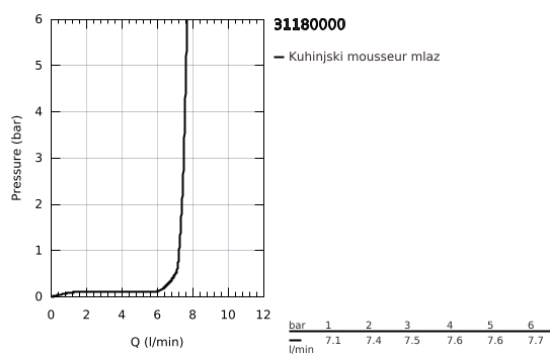

### PRODUCT DESCRIPTION

- Colour: chrome
- za bojler niskog pritiska
- visoka izlivna cev
- instalacija na 1 otvor
- GROHE LongLife premaz
- GROHE SilkMove 35 mm keramički mešač
- regulator protoka
- podesiv limitator protoka vode
- cevasta izlivna cev
- područje rotacije moguće odabrati: 0° / 150° / 360°
- fleksibilna spojna creva
- brzi instalacijski sistem
- maximum flow rate (at 3 bar): 7.5 l/min