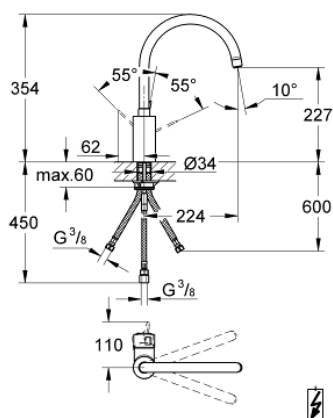

### PRODUCT DESCRIPTION

- Colour: chrome
- za bojler niskog pritiska
- visoka izlivna cev
- instalacija na 1 otvor
- GROHE LongLife premaz
- GROHE SilkMove 35 mm keramički mešač
- regulator protoka
- podesiv limitator protoka vode
- cevasta izlivna cev
- područje rotacije moguće odabrati: 0° / 150° / 360°
- fleksibilna spojna creva
- brzi instalacijski sistem
- maximum flow rate (at 3 bar): 7.5 l/min

### SPARE PARTS, април 2010 – now

- 1: Ručica (Spare part-nr. 46683000)
- 2: Spojni navoj (Spare part-nr. 46460000)
- 3: Mešač (Spare part-nr. 46558000)
- 4: Izlivna cev (Spare part-nr. 13310000)
- 4.1: O-prsten (Spare part-nr. 0128500M)
- 4.2: Sigurnosni prsten (Spare part-nr. 0485300M)
- 4.3: Regulator mlaza (Spare part-nr. 07757000)
- 5: Pribor za učvršćivanje (Spare part-nr. 46249000)
- 6: Instalacioni ključ (Spare part-nr. 19017000)\*
- 7: Gedor ključ (Spare part-nr. 19332000)\*