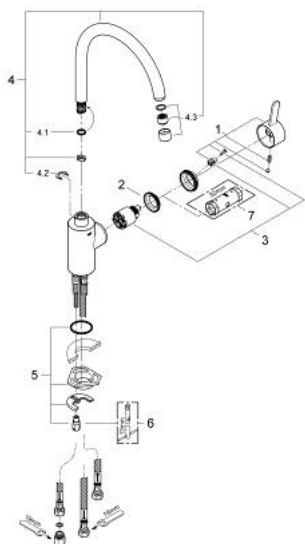

### PRODUCT DESCRIPTION

- Colour: chrome
- za bojler niskog pritiska
- visoka izlivna cev
- instalacija na 1 otvor
- GROHE LongLife premaz
- GROHE SilkMove 35 mm keramički mešač
- regulator protoka
- podesiv limitator protoka vode
- cevasta izlivna cev
- područje rotacije moguće odabrati: 0° / 150° / 360°
- fleksibilna spojna creva
- brzi instalacijski sistem
- maximum flow rate (at 3 bar): 7.5 l/min

### SPARE PARTS, април 2010 – now

- 1: Ručica (Spare part-nr. 46683000)
- 2: Spojni navoj (Spare part-nr. 46460000)
- 3: Mešač (Spare part-nr. 46558000)
- 4: Izlivna cev (Spare part-nr. 13310000)
- 4.1: O-prsten (Spare part-nr. 0128500M)
- 4.2: Sigurnosni prsten (Spare part-nr. 0485300M)
- 4.3: Regulator mlaza (Spare part-nr. 07757000)
- 5: Pribor za učvršćivanje (Spare part-nr. 46249000)
- 6: Instalacioni ključ (Spare part-nr. 19017000)\*
- 7: Gedor ključ (Spare part-nr. 19332000)\*