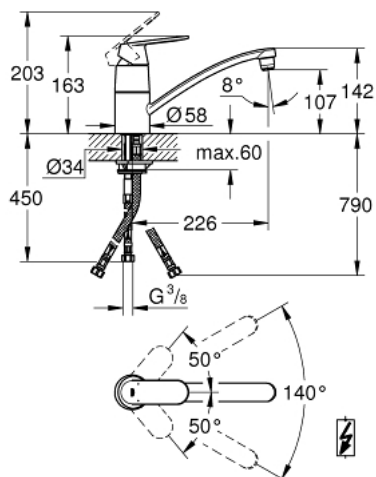

31 179 000 EUROSMART COSMOPOLITAN JEDNORUČNA BATERIJA ZA SUDOPERU

PRODUCT DESCRIPTION

- Colour: chrome
- za bojler niskog pritiska
- niska izlivna cev
- instalacija na 1 otvor
- GROHE LongLife premaz
- GROHE SilkMove 46 mm keramički mešač
- regulator protoka
- podesiv limitator protoka vode
- cevasta izlivna cev
- područje rotacije 140°
- fleksibilna spojna creva
- brzi instalacijski sistem
- maximum flow rate (at 3 bar): 7.5 l/min

31 179 000 EUROSMART COSMOPOLITAN JEDNORUČNA BATERIJA ZA SUDOPERU

SPARE PARTS, септембар 2016 – now

- 1: Ručica (Spare part-nr. 46685000)
 - 2: Poklopac (Spare part-nr. 46601000)
 - 3: Mešač (Spare part-nr. 46409000)
 - 4: Set dihtunga (Spare part-nr. 46429SA0)
 - 5: Regulator mlaza (Spare part-nr. 46163000)
 - 6: Izlivna cev (Spare part-nr. 13205000)
 - 7: Limitator protoka (Spare part-nr. 46324000)
 - 8: Pribor za učvršćivanje (Spare part-nr. 46249000)
 - 9: Crevo za povezivanje (Spare part-nr. 46255000)
 - 10: Instalacioni ključ (Spare part-nr. 19017000)*
 - 11: Ključ za demontažu (Spare part-nr. 19132000)*
- * Optional accessories