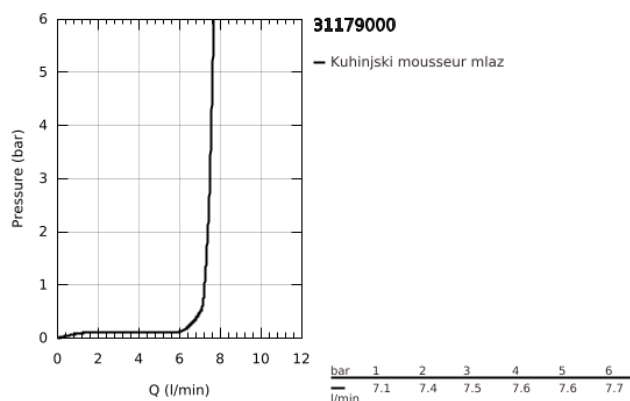

31 179 000 EUROSMART COSMOPOLITAN JEDNORUČNA BATERIJA ZA SUDOPERU

PRODUCT DESCRIPTION

- Colour: chrome
- za bojler niskog pritiska
- niska izlivna cev
- instalacija na 1 otvor
- GROHE LongLife premaz
- GROHE SilkMove 46 mm keramički mešač
- regulator protoka
- podesiv limitator protoka vode
- cevasta izlivna cev
- područje rotacije 140°
- fleksibilna spojna creva
- brzi instalacijski sistem
- maximum flow rate (at 3 bar): 7.5 l/min

31 179 000 EUROSMART COSMOPOLITAN JEDNORUČNA BATERIJA ZA SUDOPERU

SPARE PARTS, септембар 2016 – now

- 1: Ručica (Spare part-nr. 46685000)
 - 2: Poklopac (Spare part-nr. 46601000)
 - 3: Mešač (Spare part-nr. 46409000)
 - 4: Set dihtunga (Spare part-nr. 46429SA0)
 - 5: Regulator mlaza (Spare part-nr. 46163000)
 - 6: Izlivna cev (Spare part-nr. 13205000)
 - 7: Limitator protoka (Spare part-nr. 46324000)
 - 8: Pribor za učvršćivanje (Spare part-nr. 46249000)
 - 9: Crevo za povezivanje (Spare part-nr. 46255000)
 - 10: Instalacioni ključ (Spare part-nr. 19017000)*
 - 11: Ključ za demontažu (Spare part-nr. 19132000)*
- * Optional accessories