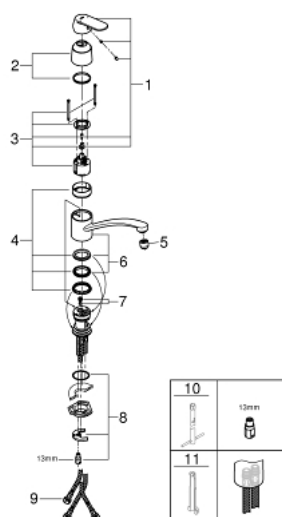

31 179 000 EUROSMART COSMOPOLITAN JEDNORUČNA BATERIJA ZA SUDOPERU

PRODUCT DESCRIPTION

- Colour: chrome
- za bojler niskog pritiska
- niska izlivna cev
- instalacija na 1 otvor
- GROHE LongLife premaz
- GROHE SilkMove 46 mm keramički mešač
- regulator protoka
- podesiv limitator protoka vode
- cevasta izlivna cev
- područje rotacije 140°
- fleksibilna spojna creva
- brzi instalacijski sistem
- maximum flow rate (at 3 bar): 7.5 l/min

31 179 000 EUROSMART COSMOPOLITAN JEDNORUČNA BATERIJA ZA SUDOPERU

SPARE PARTS, септембар 2016 – now

- 1: Ručica (Spare part-nr. 46685000)
 - 2: Poklopac (Spare part-nr. 46601000)
 - 3: Mešač (Spare part-nr. 46409000)
 - 4: Set dihtunga (Spare part-nr. 46429SA0)
 - 5: Regulator mlaza (Spare part-nr. 46163000)
 - 6: Izlivna cev (Spare part-nr. 13205000)
 - 7: Limitator protoka (Spare part-nr. 46324000)
 - 8: Pribor za učvršćivanje (Spare part-nr. 46249000)
 - 9: Crevo za povezivanje (Spare part-nr. 46255000)
 - 10: Instalacioni ključ (Spare part-nr. 19017000)*
 - 11: Ključ za demontažu (Spare part-nr. 19132000)*
- * Optional accessories