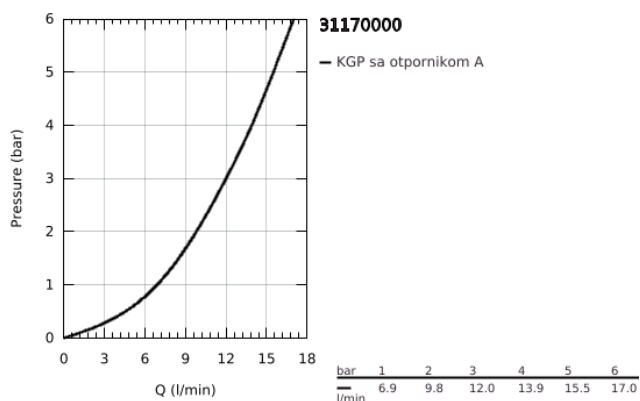

31 170 000 EUROSMART COSMOPOLITAN JEDNORUČNA BATERIJA ZA SUDOPERU

PRODUCT DESCRIPTION

- Colour: chrome
- za instalaciju ispred prozora
- niska izlivna cev
- instalacija na 1 otvor
- GROHE LongLife premaz
- GROHE SilkMove 46 mm keramički mešač
- podesiv limitator protoka vode
- perlator
- cevasta izlivna cev
- područje rotacije 140°
- fiksna visina utičnice: 30 mm
- fleksibilna spojna creva
- maximum flow rate (at 3 bar): 13 l/min

31 170 000 EUROSMART COSMOPOLITAN JEDNORUČNA BATERIJA ZA SUDOPERU

SPARE PARTS, децембар 2017 – now

- 1: Ručica (Spare part-nr. 46685000)
- 2: Poklopac (Spare part-nr. 46601000)
- 3: Mešač (Spare part-nr. 46048000)
- 4: Set dihtunga (Spare part-nr. 46429SA0)
- 5: Perlator (Spare part-nr. 13928000)
- 6: Izlivna cev (Spare part-nr. 13311000)
- 7: Sklop za učvršćivanje držača (Spare part-nr. 48384000)