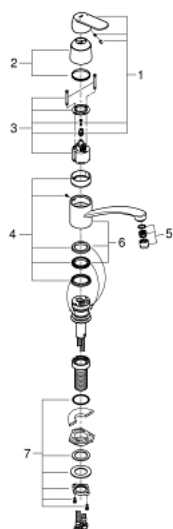

31 170 000 EUROSMART COSMOPOLITAN JEDNORUČNA BATERIJA ZA SUDOPERU

PRODUCT DESCRIPTION

- Colour: chrome
- za instalaciju ispred prozora
- niska izlivna cev
- instalacija na 1 otvor
- GROHE LongLife premaz
- GROHE SilkMove 46 mm keramički mešač
- podesiv limitator protoka vode
- perlator
- cevasta izlivna cev
- područje rotacije 140°
- fiksna visina utičnice: 30 mm
- fleksibilna spojna creva
- maximum flow rate (at 3 bar): 13 l/min

31 170 000 EUROSMART COSMOPOLITAN JEDNORUČNA BATERIJA ZA SUDOPERU

SPARE PARTS, децембар 2017 – now

- 1: Ručica (Spare part-nr. 46685000)
- 2: Poklopac (Spare part-nr. 46601000)
- 3: Mešač (Spare part-nr. 46048000)
- 4: Set dihtunga (Spare part-nr. 46429SA0)
- 5: Perlator (Spare part-nr. 13928000)
- 6: Izlivna cev (Spare part-nr. 13311000)
- 7: Sklop za učvršćivanje držača (Spare part-nr. 48384000)