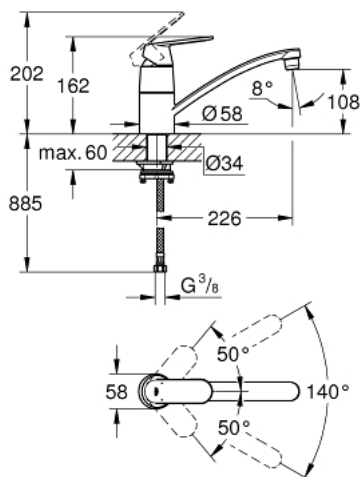

31 170 000 EUROSMART COSMOPOLITAN JEDNORUČNA BATERIJA ZA SUDOPERU

PRODUCT DESCRIPTION

- Colour: chrome
- za instalaciju ispred prozora
- niska izlivna cev
- instalacija na 1 otvor
- GROHE LongLife premaz
- GROHE SilkMove 46 mm keramički mešač
- podesiv limitator protoka vode
- perlator
- cevasta izlivna cev
- područje rotacije 140°
- fiksna visina utičnice: 30 mm
- fleksibilna spojna creva
- maximum flow rate (at 3 bar): 13 l/min

31 170 000 EUROSMART COSMOPOLITAN JEDNORUČNA BATERIJA ZA SUDOPERU

SPARE PARTS, децембар 2017 – now

- 1: Ručica (Spare part-nr. 46685000)
- 2: Poklopac (Spare part-nr. 46601000)
- 3: Mešač (Spare part-nr. 46048000)
- 4: Set dihtunga (Spare part-nr. 46429SA0)
- 5: Perlator (Spare part-nr. 13928000)
- 6: Izlivna cev (Spare part-nr. 13311000)
- 7: Sklop za učvršćivanje držača (Spare part-nr. 48384000)