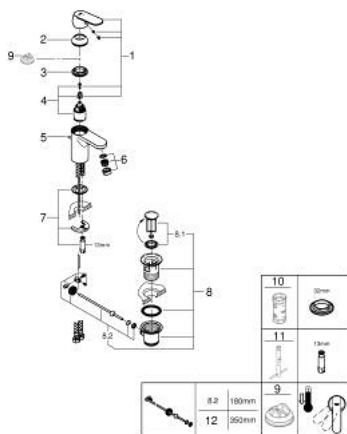

31 148 000 GET JEDNORUČNA BATERIJA ZA UMIVAONIK 1/2" S-SIZE

PRODUCT DESCRIPTION

- Colour: chrome
- instalacija na 1 otvor
- metalna ručica
- GROHE SilkMove 35 mm keramički mešač
- EcoMode - cold water flow in mid-lever position saves energy
- podesiv limitator protoka vode
- GROHE LongLife premaz
- GROHE EcoJoy tehnologija za manju potrošnju vode i savršen protok
- maximum flow rate (at 3 bar): 5 l/min
- perlator
- automatski gornji deo za sifon 1 1/4"
- fleksibilna spojna creva
- GROHE FastFixation rapid installation system
- GROHE QuickTool included

31 148 000 GET JEDNORUČNA BATERIJA ZA UMIVAONIK 1/2" S-SIZE

SPARE PARTS, аврџт 2016 – now

- 1: Ručica (Spare part-nr. 46828000)
 - 2: Poklopac (Spare part-nr. 46492000)
 - 3: Spojni navoj (Spare part-nr. 46460000)
 - 4: Mešač (Spare part-nr. 46863000)
 - 5: Automatska šipka (Spare part-nr. 46739000)
 - 6: Perlator (Spare part-nr. 48159000)
 - 7: Pribor za učvršćivanje (Spare part-nr. 46671000)
 - 8: Set za odлив otpadne vode 1 1/4" (Spare part-nr. 28910000)
 - 8.1: Utikač (Spare part-nr. 07182000)
 - 8.2: Noseća osovina (Spare part-nr. 07052000)
 - 9: Limitator temperature (Spare part-nr. 46375000)*
 - 10: Gedor ključ (Spare part-nr. 19332000)*
 - 11: Instalacioni ključ (Spare part-nr. 19017000)*
 - 12: Noseća osovina (Spare part-nr. 07341000)*
- * Optional accessories