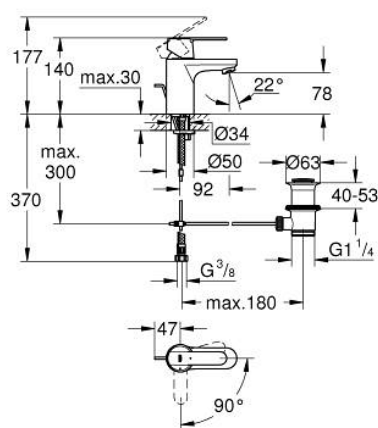

31 148 000 GET JEDNORUČNA BATERIJA ZA UMIVAONIK 1/2" S-SIZE

PRODUCT DESCRIPTION

- Colour: chrome
- instalacija na 1 otvor
- metalna ručica
- GROHE SilkMove 35 mm keramički mešač
- EcoMode - cold water flow in mid-lever position saves energy
- podesiv limitator protoka vode
- GROHE LongLife premaz
- GROHE EcoJoy tehnologija za manju potrošnju vode i savršen protok
- maximum flow rate (at 3 bar): 5 l/min
- perlator
- automatski gornji deo za sifon 1 1/4"
- fleksibilna spojna creva
- GROHE FastFixation rapid installation system
- GROHE QuickTool included

31 148 000 GET JEDNORUČNA BATERIJA ZA UMIVAONIK 1/2" S-SIZE

SPARE PARTS, аврџт 2016 – now

- 1: Ručica (Spare part-nr. 46828000)
 - 2: Poklopac (Spare part-nr. 46492000)
 - 3: Spojni navoj (Spare part-nr. 46460000)
 - 4: Mešač (Spare part-nr. 46863000)
 - 5: Automatska šipka (Spare part-nr. 46739000)
 - 6: Perlator (Spare part-nr. 48159000)
 - 7: Pribor za učvršćivanje (Spare part-nr. 46671000)
 - 8: Set za odлив otpadne vode 1 1/4" (Spare part-nr. 28910000)
 - 8.1: Utikač (Spare part-nr. 07182000)
 - 8.2: Noseća osovina (Spare part-nr. 07052000)
 - 9: Limitator temperature (Spare part-nr. 46375000)*
 - 10: Gedor ključ (Spare part-nr. 19332000)*
 - 11: Instalacioni ključ (Spare part-nr. 19017000)*
 - 12: Noseća osovina (Spare part-nr. 07341000)*
- * Optional accessories