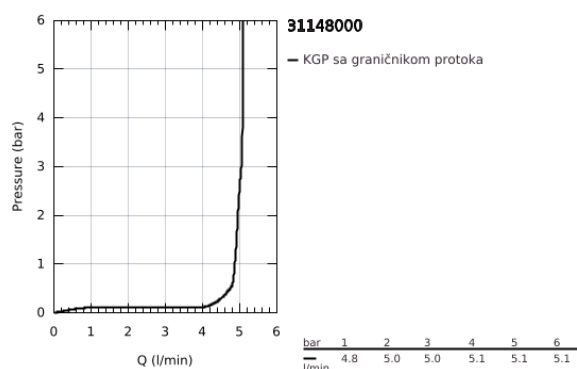

31 148 000 GET JEDNORUČNA BATERIJA ZA UMIVAONIK 1/2" S-SIZE

PRODUCT DESCRIPTION

- Colour: chrome
- instalacija na 1 otvor
- metalna ručica
- GROHE SilkMove 35 mm keramički mešač
- EcoMode - cold water flow in mid-lever position saves energy
- podesiv limitator protoka vode
- GROHE LongLife premaz
- GROHE EcoJoy tehnologija za manju potrošnju vode i savršen protok
- maximum flow rate (at 3 bar): 5 l/min
- perlator
- automatski gornji deo za sifon 1 1/4"
- fleksibilna spojna creva
- GROHE FastFixation rapid installation system
- GROHE QuickTool included