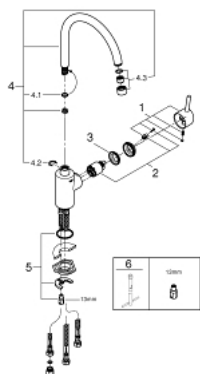

31 132 001 **CONCETTO JEDNORUČNA BATERIJA ZA SUDOPERU**

PRODUCT DESCRIPTION

- Colour: chrome
- za bojler niskog pritiska
- visoka izlivna cev
- instalacija na 1 otvor
- GROHE LongLife premaz
- GROHE SilkMove 35 mm keramički mešač
- regulator protoka
- podesiv limitator protoka vode
- cevasta izlivna cev
- područje rotacije moguće odabrati: 0° / 150° / 360°
- fleksibilna spojna creva
- brzi instalacijski sistem
- maximum flow rate (at 3 bar): 8 l/min

31 132 001 **CONCETTO JEDNORUČNA BATERIJA ZA SUDOPERU**

SPARE PARTS, април 2013 – now

- 1: Ručica (Spare part-nr. 46754000)
- 2: Mešač (Spare part-nr. 46558000)
- 3: Spojni navoj (Spare part-nr. 46460000)
- 4: Izlivna cev (Spare part-nr. 13309000)
- 4.1: O-prsten (Spare part-nr. 0128500M)
- 4.2: Sigurnosni prsten (Spare part-nr. 0485300M)
- 4.3: Perlator (Spare part-nr. 48075000)
- 5: Pribor za učvršćivanje (Spare part-nr. 46249000)
- 6: Fleksibilno crevo za povezivanje, 470 (Spare part-nr. 45484000)
- 7: Crevo za povezivanje, 300mm (Spare part-nr. 0675200M)
- 8: Ključ za demontažu (Spare part-nr. 19132000)*
- 9: Instalacioni ključ (Spare part-nr. 19017000)*