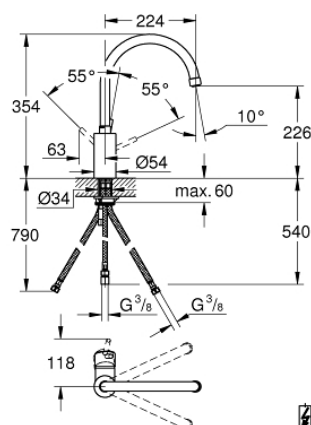

31 132 001 **CONCETTO JEDNORUČNA BATERIJA ZA SUDOPERU**

PRODUCT DESCRIPTION

- Colour: chrome
- za bojler niskog pritiska
- visoka izlivna cev
- instalacija na 1 otvor
- GROHE LongLife premaz
- GROHE SilkMove 35 mm keramički mešač
- regulator protoka
- podesiv limitator protoka vode
- cevasta izlivna cev
- područje rotacije moguće odabrati: 0° / 150° / 360°
- fleksibilna spojna creva
- brzi instalacijski sistem
- maximum flow rate (at 3 bar): 8 l/min

31 132 001 **CONCETTO JEDNORUČNA BATERIJA ZA SUDOPERU**

SPARE PARTS, април 2013 – now

- 1: Ručica (Spare part-nr. 46754000)
- 2: Mešač (Spare part-nr. 46558000)
- 3: Spojni navoj (Spare part-nr. 46460000)
- 4: Izlivna cev (Spare part-nr. 13309000)
- 4.1: O-prsten (Spare part-nr. 0128500M)
- 4.2: Sigurnosni prsten (Spare part-nr. 0485300M)
- 4.3: Perlator (Spare part-nr. 48075000)
- 5: Pribor za učvršćivanje (Spare part-nr. 46249000)
- 6: Fleksibilno crevo za povezivanje, 470 (Spare part-nr. 45484000)
- 7: Crevo za povezivanje, 300mm (Spare part-nr. 0675200M)
- 8: Ključ za demontažu (Spare part-nr. 19132000)*
- 9: Instalacioni ključ (Spare part-nr. 19017000)*