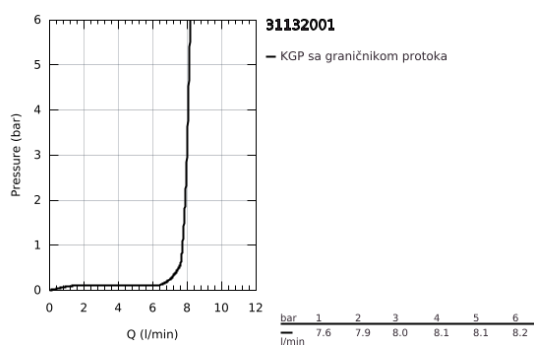

31 132 001 **CONCETTO JEDNORUČNA BATERIJA ZA SUDOPERU**

PRODUCT DESCRIPTION

- Colour: chrome
- za bojler niskog pritiska
- visoka izlivna cev
- instalacija na 1 otvor
- GROHE LongLife premaz
- GROHE SilkMove 35 mm keramički mešač
- regulator protoka
- podesiv limitator protoka vode
- cevasta izlivna cev
- područje rotacije moguće odabrati: 0° / 150° / 360°
- fleksibilna spojna creva
- brzi instalacijski sistem
- maximum flow rate (at 3 bar): 8 l/min