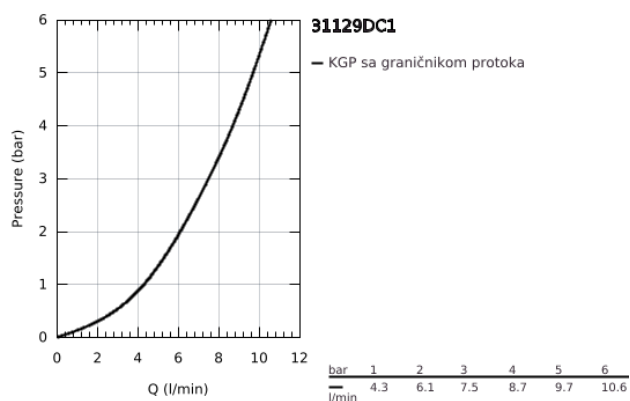

### PRODUCT DESCRIPTION

- Colour: supersteel
- srednja visina izlivne cevi
- instalacija na 1 otvor
- GROHE LongLife premaz
- GROHE SilkMove 35 mm keramički mešač
- Pull-Out spout for greater flexibility
- podesiv limitator protoka vode
- rotaciona izlivna cev
- područje rotacije 100°
- zaštićeno protiv povrata vode
- fleksibilna spojna creva
- brzi instalacijski sistem
- maximum flow rate (at 3 bar): 7.5 l/min
- min. preporučeni pritisak 1.0 bar