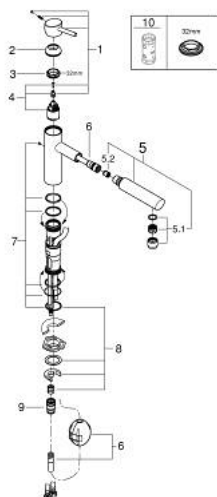

### PRODUCT DESCRIPTION

- Colour: supersteel
- srednja visina izlivne cevi
- instalacija na 1 otvor
- GROHE LongLife premaz
- GROHE SilkMove 35 mm keramički mešač
- Pull-Out spout for greater flexibility
- podesiv limitator protoka vode
- rotaciona izlivna cev
- područje rotacije 100°
- zaštićeno protiv povrata vode
- fleksibilna spojna creva
- brzi instalacijski sistem
- maximum flow rate (at 3 bar): 7.5 l/min
- min. preporučeni pritisak 1.0 bar

### **SPARE PARTS**, maj 2024 – now

- 1: Ručica (Spare part-nr. 46822DC0)
- 2: Poklopac (Spare part-nr. 46492DC0)
- 3: Screw ring (Spare part-nr. 46815000)
- 4: Mešač (Spare part-nr. 46374000)
- 5: Tuš na izvlačenje (Spare part-nr. 48532DC0)
- 5.1: Perlator (Spare part-nr. 06574DC0)
- 5.2: Nepovratni ventil (Spare part-nr. 08565000)
- 6: Hose for sink mixer with pull-out dual spray or mousseur (Spare part-nr. 48293000)
- 7: Set dihtunga (Spare part-nr. 46760000)
- 8: Pribor za učvršćivanje (Spare part-nr. 46346000)
- 8.1: Stop (Spare part-nr. 04174000)
- 9: Potporna ploča (Spare part-nr. 05334000)
- 10: Cevna spojnica za brzo postavljanje spajanje (Spare part-nr. 46338000)
- 11: Gedor ključ (Spare part-nr. 19332000)\*