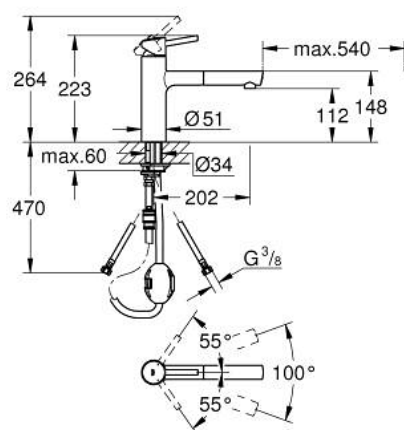

### PRODUCT DESCRIPTION

- Colour: supersteel
- srednja visina izlivne cevi
- instalacija na 1 otvor
- GROHE LongLife premaz
- GROHE SilkMove 35 mm keramički mešač
- Pull-Out spout for greater flexibility
- podesiv limitator protoka vode
- rotaciona izlivna cev
- područje rotacije 100°
- zaštićeno protiv povrata vode
- fleksibilna spojna creva
- brzi instalacijski sistem
- maximum flow rate (at 3 bar): 7.5 l/min
- min. preporučeni pritisak 1.0 bar

## 31 129 DC1 **CONCETTO JEDNORUČNA BATERIJA ZA SUDOPERU**

### **SPARE PARTS**, maj 2024 – now

- 1: Ručica (Spare part-nr. 46822DC0)
- 2: Poklopac (Spare part-nr. 46492DC0)
- 3: Screw ring (Spare part-nr. 46815000)
- 4: Mešač (Spare part-nr. 46374000)
- 5: Tuš na izvlačenje (Spare part-nr. 48532DC0)
- 5.1: Perlator (Spare part-nr. 06574DC0)
- 5.2: Nepovratni ventil (Spare part-nr. 08565000)
- 6: Hose for sink mixer with pull-out dual spray or mousseur (Spare part-nr. 48293000)
- 7: Set dihtunga (Spare part-nr. 46760000)
- 8: Pribor za učvršćivanje (Spare part-nr. 46346000)
- 8.1: Stop (Spare part-nr. 04174000)
- 9: Potporna ploča (Spare part-nr. 05334000)
- 10: Cevna spojnica za brzo postavljanje spajanje (Spare part-nr. 46338000)
- 11: Gedor ključ (Spare part-nr. 19332000)\*