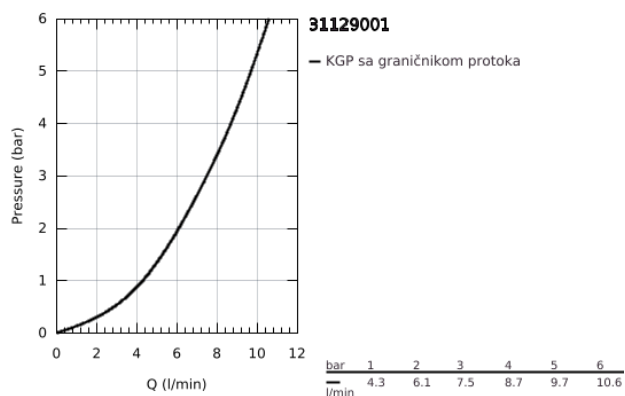

31 129 001 CONCETTO JEDNORUČNA BATERIJA ZA SUDOPERU

PRODUCT DESCRIPTION

- Colour: chrome
- srednja visina izlivne cevi
- instalacija na 1 otvor
- GROHE LongLife premaz
- GROHE SilkMove 35 mm keramički mešač
- Pull-Out spout for greater flexibility
- podesiv limitator protoka vode
- rotaciona izlivna cev
- područje rotacije 100°
- zaštićeno protiv povrata vode
- fleksibilna spojna creva
- brzi instalacijski sistem
- maximum flow rate (at 3 bar): 7.5 l/min
- min. preporučeni pritisak 1.0 bar