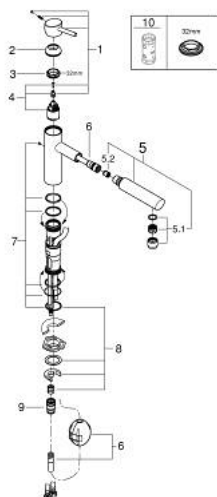

31 129 001 CONCETTO JEDNORUČNA BATERIJA ZA SUDOPERU

PRODUCT DESCRIPTION

- Colour: chrome
- srednja visina izlivne cevi
- instalacija na 1 otvor
- GROHE LongLife premaz
- GROHE SilkMove 35 mm keramički mešač
- Pull-Out spout for greater flexibility
- podesiv limitator protoka vode
- rotaciona izlivna cev
- područje rotacije 100°
- zaštićeno protiv povrata vode
- fleksibilna spojna creva
- brzi instalacijski sistem
- maximum flow rate (at 3 bar): 7.5 l/min
- min. preporučeni pritisak 1.0 bar

31 129 001 **CONCETTO JEDNORUČNA BATERIJA ZA SUDOPERU**

SPARE PARTS, maj 2024 – now

- 1: Ručica (Spare part-nr. 46822000)
- 2: Poklopac (Spare part-nr. 46492000)
- 3: Screw ring (Spare part-nr. 46815000)
- 4: Mešač (Spare part-nr. 46374000)
- 5: Tuš na izvlačenje (Spare part-nr. 48532000)
- 5.1: Perlator (Spare part-nr. 06574000)
- 5.1.1: Zamenski set za perlator M22 x 1 i M24 x 1 (Spare part-nr. 45002000)
- 5.2: Nepovratni ventil (Spare part-nr. 08565000)
- 6: Hose for sink mixer with pull-out dual spray or mousseur (Spare part-nr. 48293000)
- 7: Set dihtunga (Spare part-nr. 46760000)
- 8: Pribor za učvršćivanje (Spare part-nr. 46346000)
- 8.1: Stop (Spare part-nr. 04174000)
- 9: Potporna ploča (Spare part-nr. 05334000)
- 10: Cevna spojnica za brzo postavljanje spajanje (Spare part-nr. 46338000)
- 11: Gedor ključ (Spare part-nr. 19332000)*