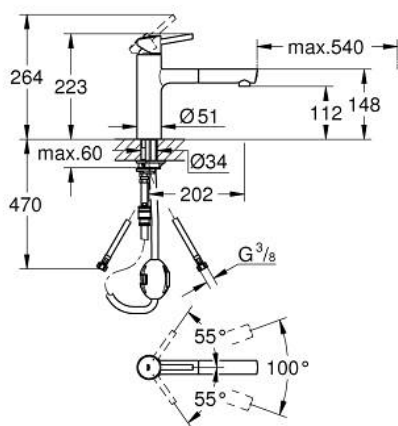

31 129 001 CONCETTO JEDNORUČNA BATERIJA ZA SUDOPERU

PRODUCT DESCRIPTION

- Colour: chrome
- srednja visina izlivne cevi
- instalacija na 1 otvor
- GROHE LongLife premaz
- GROHE SilkMove 35 mm keramički mešač
- Pull-Out spout for greater flexibility
- podesiv limitator protoka vode
- rotaciona izlivna cev
- područje rotacije 100°
- zaštićeno protiv povrata vode
- fleksibilna spojna creva
- brzi instalacijski sistem
- maximum flow rate (at 3 bar): 7.5 l/min
- min. preporučeni pritisak 1.0 bar

31 129 001 **CONCETTO JEDNORUČNA BATERIJA ZA SUDOPERU**

SPARE PARTS, maj 2024 – now

- 1: Ručica (Spare part-nr. 46822000)
- 2: Poklopac (Spare part-nr. 46492000)
- 3: Screw ring (Spare part-nr. 46815000)
- 4: Mešač (Spare part-nr. 46374000)
- 5: Tuš na izvlačenje (Spare part-nr. 48532000)
- 5.1: Perlator (Spare part-nr. 06574000)
- 5.1.1: Zamenski set za perlator M22 x 1 i M24 x 1 (Spare part-nr. 45002000)
- 5.2: Nepovratni ventil (Spare part-nr. 08565000)
- 6: Hose for sink mixer with pull-out dual spray or mousseur (Spare part-nr. 48293000)
- 7: Set dihtunga (Spare part-nr. 46760000)
- 8: Pribor za učvršćivanje (Spare part-nr. 46346000)
- 8.1: Stop (Spare part-nr. 04174000)
- 9: Potporna ploča (Spare part-nr. 05334000)
- 10: Cevna spojnica za brzo postavljanje spajanje (Spare part-nr. 46338000)
- 11: Gedor ključ (Spare part-nr. 19332000)*