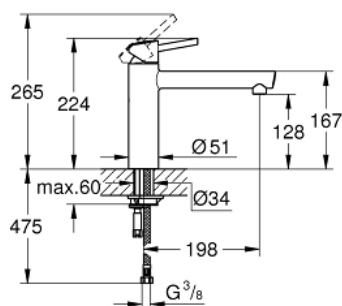

## 31 128 DC1 **CONCETTO** JEDNORUČNA BATERIJA ZA SUDOPERU

### PRODUCT DESCRIPTION

- Colour: supersteel
- srednja visina izlivne cevi
- instalacija na 1 otvor
- GROHE LongLife premaz
- GROHE SilkMove 35 mm keramički mešač
- perlator
- podesiv limitator protoka vode
- rotaciona izlivna cev
- područje rotacije 140°
- fleksibilna spojna creva
- brzi instalacijski sistem
- maximum flow rate (at 3 bar): 12 l/min
- min. preporučeni pritisak 1.0 bar

## 31 128 DC1 **CONCETTO JEDNORUČNA BATERIJA ZA SUDOPERU**

### **SPARE PARTS**, jаnyap 2013 – now

- 1: Ručica (Spare part-nr. 46822DC0)
  - 2: Poklopac (Spare part-nr. 46492DC0)
  - 3: Screw ring (Spare part-nr. 46815000)
  - 4: Mešač (Spare part-nr. 46374000)
  - 5: Perlator (Spare part-nr. 06574DC0)
  - 6: Set dihtunga (Spare part-nr. 46760000)
  - 7: Pribor za učvršćivanje (Spare part-nr. 46249000)
  - 8: Gedor ključ (Spare part-nr. 19332000)\*
  - 9: Instalacioni ključ (Spare part-nr. 19017000)\*
- \* Optional accessories