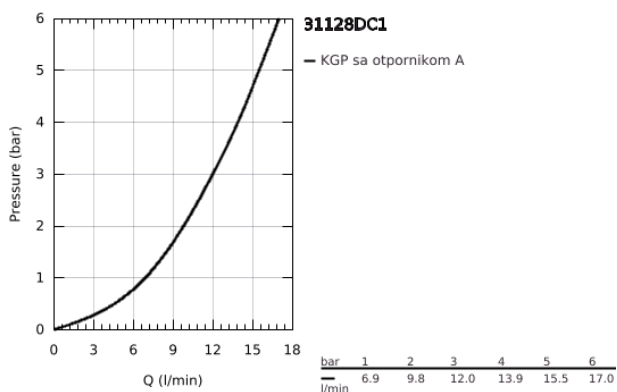

## 31 128 DC1 **CONCETTO** JEDNORUČNA BATERIJA ZA SUDOPERU

### PRODUCT DESCRIPTION

- Colour: supersteel
- srednja visina izlivne cevi
- instalacija na 1 otvor
- GROHE LongLife premaz
- GROHE SilkMove 35 mm keramički mešač
- perlator
- podesiv limitator protoka vode
- rotaciona izlivna cev
- područje rotacije 140°
- fleksibilna spojna creva
- brzi instalacijski sistem
- maximum flow rate (at 3 bar): 12 l/min
- min. preporučeni pritisak 1.0 bar