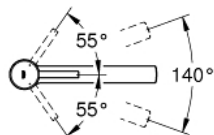

### PRODUCT DESCRIPTION

- Colour: supersteel
- srednja visina izlivne cevi
- instalacija na 1 otvor
- GROHE LongLife premaz
- GROHE SilkMove 35 mm keramički mešač
- perlator
- podesiv limitator protoka vode
- rotaciona izlivna cev
- područje rotacije 140°
- fleksibilna spojna creva
- brzi instalacijski sistem
- maximum flow rate (at 3 bar): 12 l/min
- min. preporučeni pritisak 1.0 bar