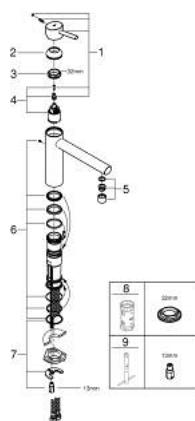

## 31 128 DC1 **CONCETTO** JEDNORUČNA BATERIJA ZA SUDOPERU

### PRODUCT DESCRIPTION

- Colour: supersteel
- srednja visina izlivne cevi
- instalacija na 1 otvor
- GROHE LongLife premaz
- GROHE SilkMove 35 mm keramički mešač
- perlator
- podesiv limitator protoka vode
- rotaciona izlivna cev
- područje rotacije 140°
- fleksibilna spojna creva
- brzi instalacijski sistem
- maximum flow rate (at 3 bar): 12 l/min
- min. preporučeni pritisak 1.0 bar

## 31 128 DC1 **CONCETTO JEDNORUČNA BATERIJA ZA SUDOPERU**

### **SPARE PARTS**, jаnyap 2013 – now

- 1: Ručica (Spare part-nr. 46822DC0)
  - 2: Poklopac (Spare part-nr. 46492DC0)
  - 3: Screw ring (Spare part-nr. 46815000)
  - 4: Mešač (Spare part-nr. 46374000)
  - 5: Perlator (Spare part-nr. 06574DC0)
  - 6: Set dihtunga (Spare part-nr. 46760000)
  - 7: Pribor za učvršćivanje (Spare part-nr. 46249000)
  - 8: Gedor ključ (Spare part-nr. 19332000)\*
  - 9: Instalacioni ključ (Spare part-nr. 19017000)\*
- \* Optional accessories