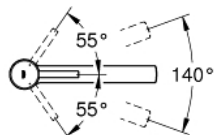

31 128 001 CONCETTO JEDNORUČNA BATERIJA ZA SUDOPERU

PRODUCT DESCRIPTION

- Colour: chrome
- srednja visina izlivne cevi
- instalacija na 1 otvor
- GROHE LongLife premaz
- GROHE SilkMove 35 mm keramički mešač
- perlator
- podesiv limitator protoka vode
- rotaciona izlivna cev
- područje rotacije 140°
- fleksibilna spojna creva
- brzi instalacijski sistem
- maximum flow rate (at 3 bar): 12 l/min
- min. preporučeni pritisak 1.0 bar