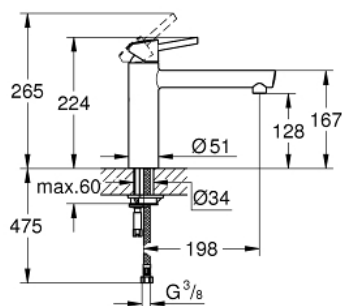

31 128 001 CONCETTO JEDNORUČNA BATERIJA ZA SUDOPERU

PRODUCT DESCRIPTION

- Colour: chrome
- srednja visina izlivne cevi
- instalacija na 1 otvor
- GROHE LongLife premaz
- GROHE SilkMove 35 mm keramički mešač
- perlator
- podesiv limitator protoka vode
- rotaciona izlivna cev
- područje rotacije 140°
- fleksibilna spojna creva
- brzi instalacijski sistem
- maximum flow rate (at 3 bar): 12 l/min
- min. preporučeni pritisak 1.0 bar

31 128 001 **CONCETTO JEDNORUČNA BATERIJA ZA SUDOPERU**

SPARE PARTS, jаnyap 2013 – now

- 1: Ručica (Spare part-nr. 46822000)
 - 2: Poklopac (Spare part-nr. 46492000)
 - 3: Screw ring (Spare part-nr. 46815000)
 - 4: Mešač (Spare part-nr. 46374000)
 - 5: Perlator (Spare part-nr. 06574000)
 - 6: Set dihtunga (Spare part-nr. 46760000)
 - 7: Pribor za učvršćivanje (Spare part-nr. 46249000)
 - 8: Gedor ključ (Spare part-nr. 19332000)*
 - 9: Instalacioni ključ (Spare part-nr. 19017000)*
- * Optional accessories