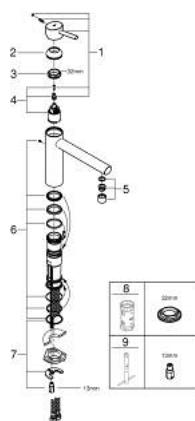

31 128 001 CONCETTO JEDNORUČNA BATERIJA ZA SUDOPERU

PRODUCT DESCRIPTION

- Colour: chrome
- srednja visina izlivne cevi
- instalacija na 1 otvor
- GROHE LongLife premaz
- GROHE SilkMove 35 mm keramički mešač
- perlator
- podesiv limitator protoka vode
- rotaciona izlivna cev
- područje rotacije 140°
- fleksibilna spojna creva
- brzi instalacijski sistem
- maximum flow rate (at 3 bar): 12 l/min
- min. preporučeni pritisak 1.0 bar

31 128 001 **CONCETTO JEDNORUČNA BATERIJA ZA SUDOPERU**

SPARE PARTS, jаnyap 2013 – now

- 1: Ručica (Spare part-nr. 46822000)
 - 2: Poklopac (Spare part-nr. 46492000)
 - 3: Screw ring (Spare part-nr. 46815000)
 - 4: Mešač (Spare part-nr. 46374000)
 - 5: Perlator (Spare part-nr. 06574000)
 - 6: Set dihtunga (Spare part-nr. 46760000)
 - 7: Pribor za učvršćivanje (Spare part-nr. 46249000)
 - 8: Gedor ključ (Spare part-nr. 19332000)*
 - 9: Instalacioni ključ (Spare part-nr. 19017000)*
- * Optional accessories