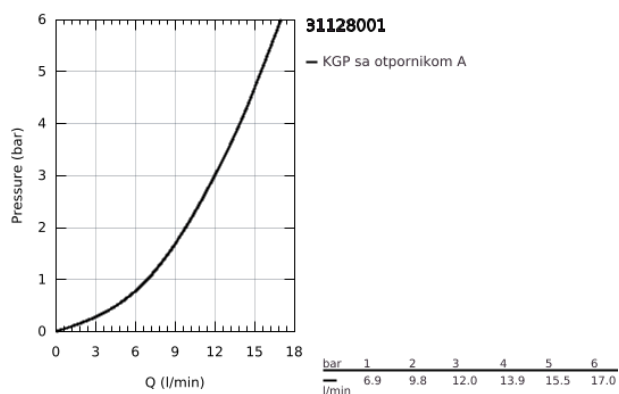

31 128 001 CONCETTO JEDNORUČNA BATERIJA ZA SUDOPERU

PRODUCT DESCRIPTION

- Colour: chrome
- srednja visina izlivne cevi
- instalacija na 1 otvor
- GROHE LongLife premaz
- GROHE SilkMove 35 mm keramički mešač
- perlator
- podesiv limitator protoka vode
- rotaciona izlivna cev
- područje rotacije 140°
- fleksibilna spojna creva
- brzi instalacijski sistem
- maximum flow rate (at 3 bar): 12 l/min
- min. preporučeni pritisak 1.0 bar